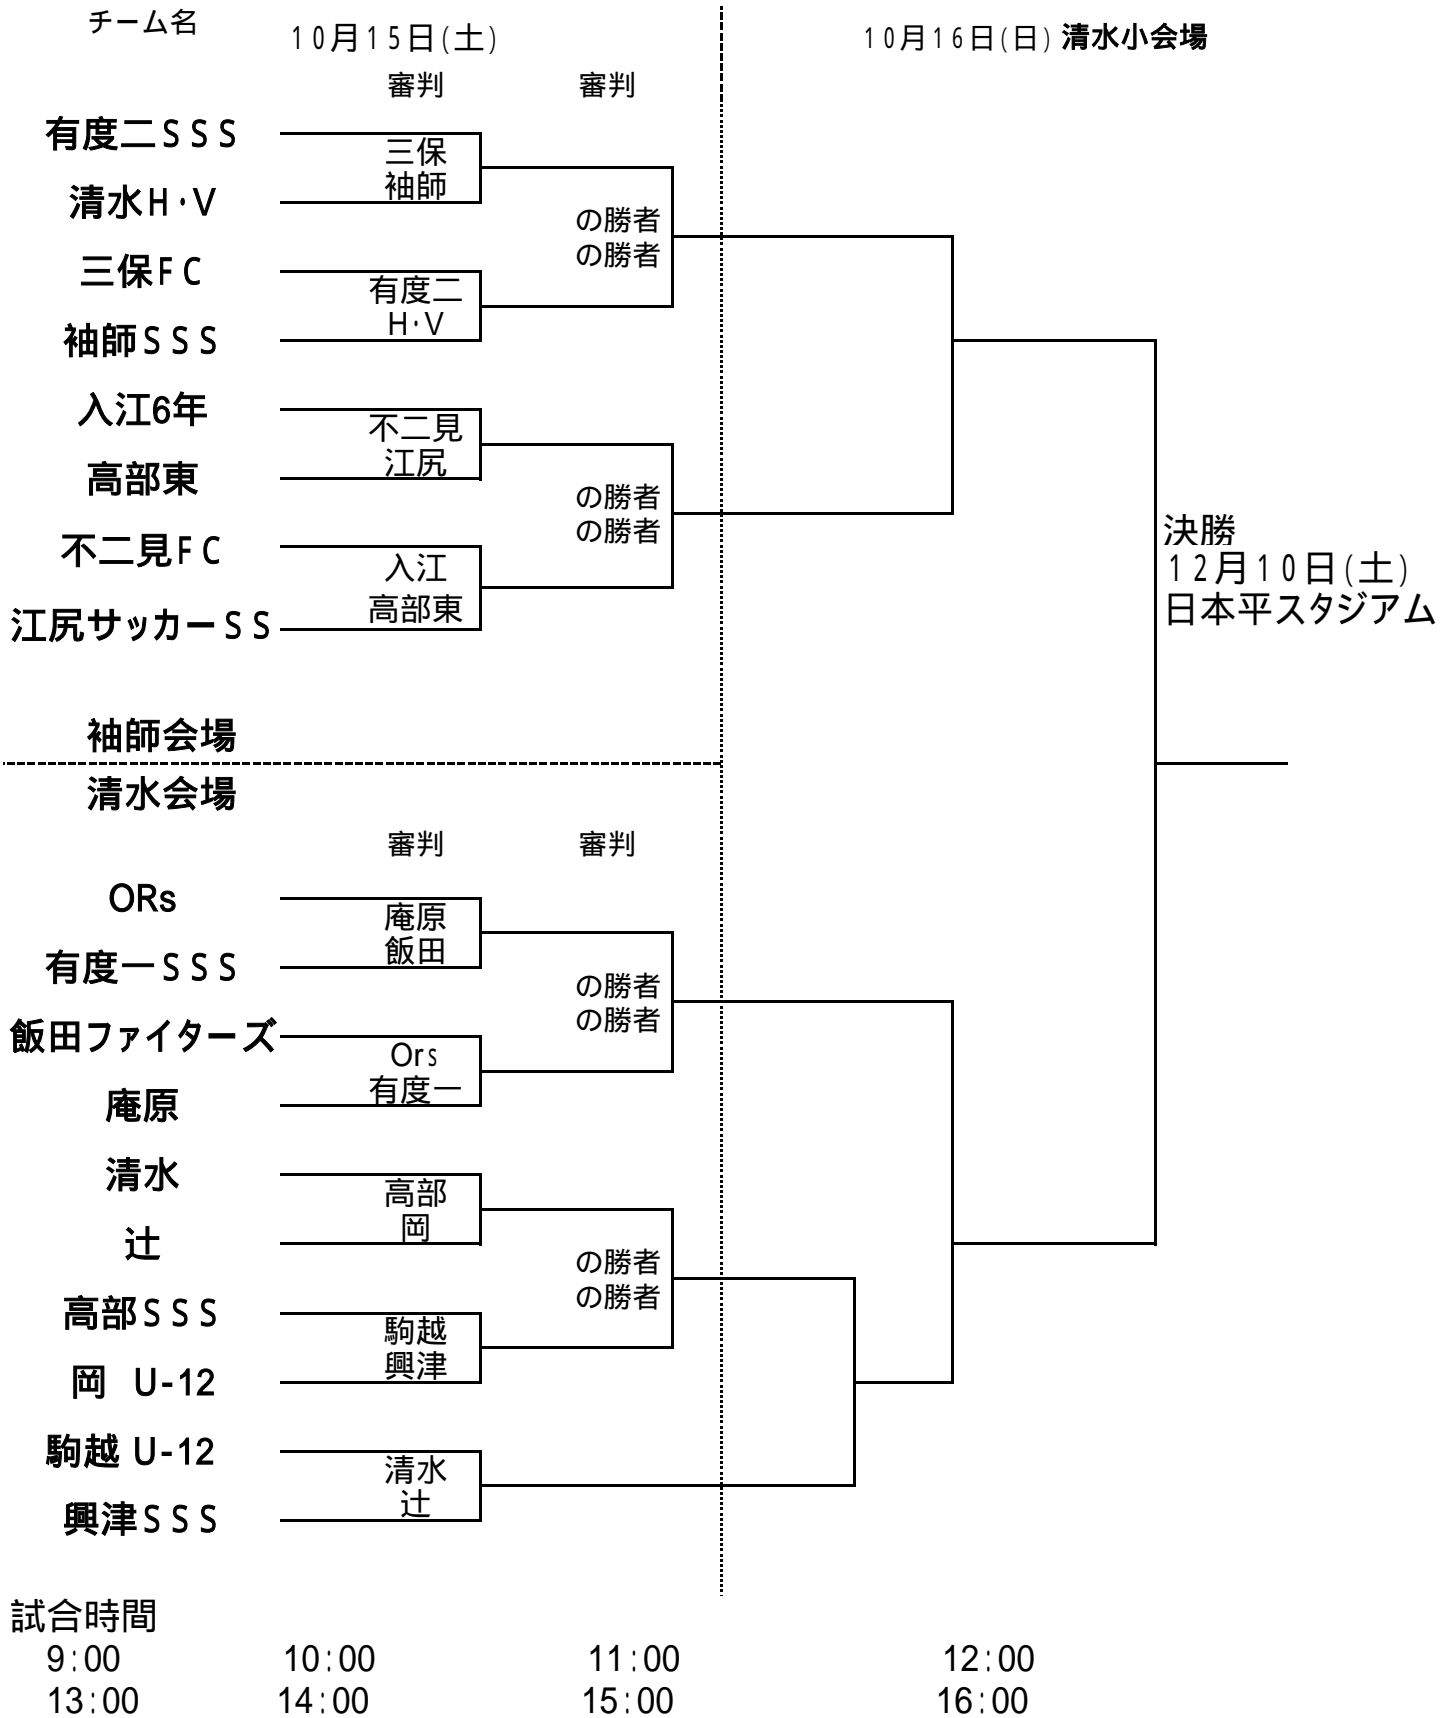

市民大会U-12トーナメント表

試合時間

9:00	10:00	11:00	12:00
13:00	14:00	15:00	16:00

審判について

トーナメント表の上が主審と第4審判(予備審)
下が副審となります