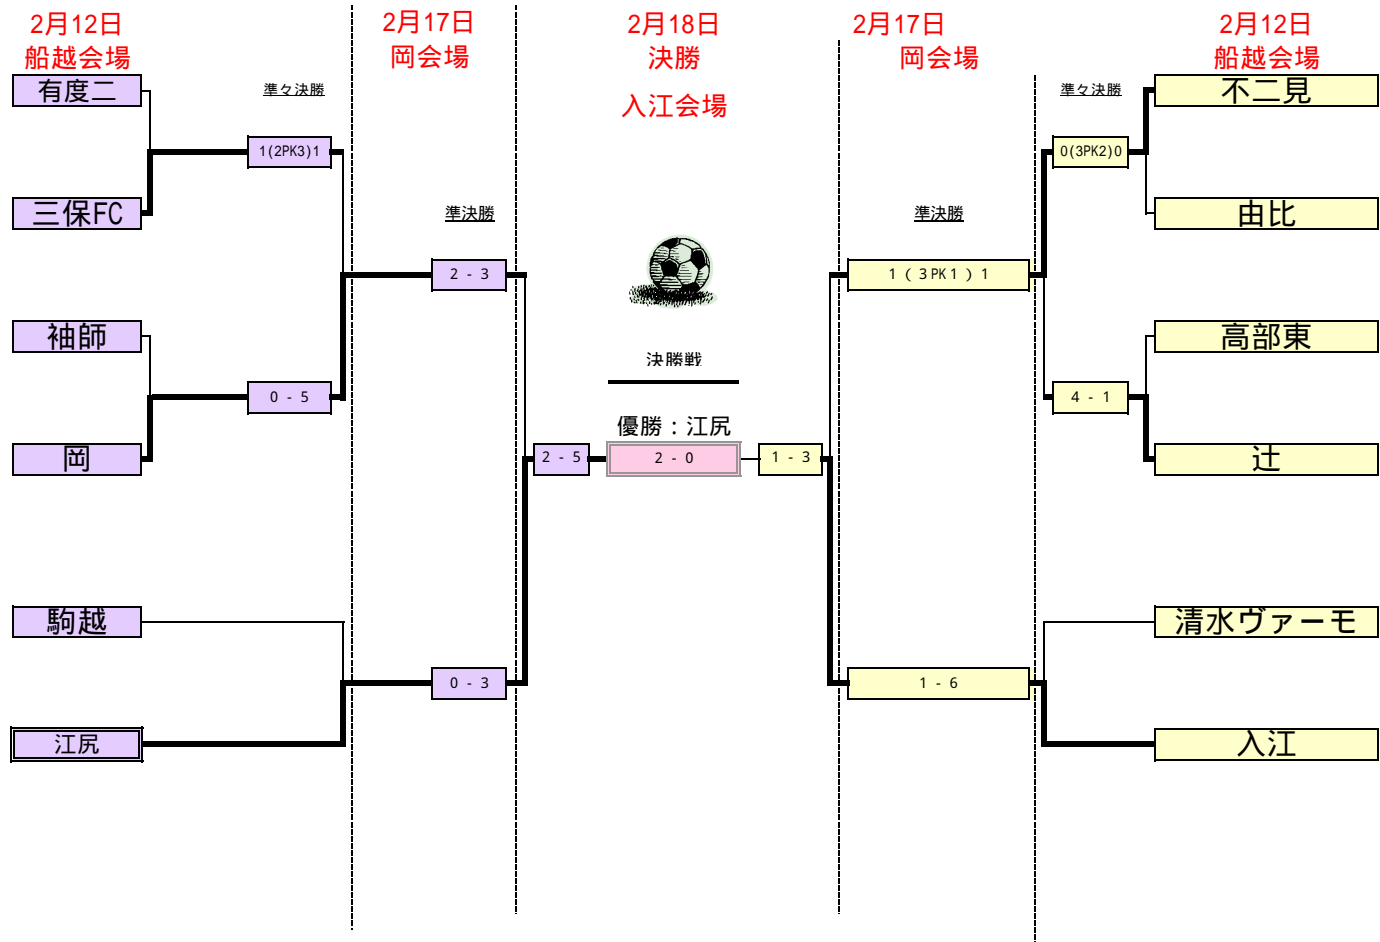

平成18年度 小学生サッカーリーグ王座トーナメント戦 6年生対戦表

試合時間

9:00 9:50 10:40 11:30
12:20 13:20 14:10 15:00

審判（2月12日と2月17日）

審判は、交互で行ってください

試合が奇数のチームは後の試合が審判となります

試合が偶数のチームは前の試合が審判となります

各チームとも2名ずつ出してください

主審、副審については各チームで相談してください