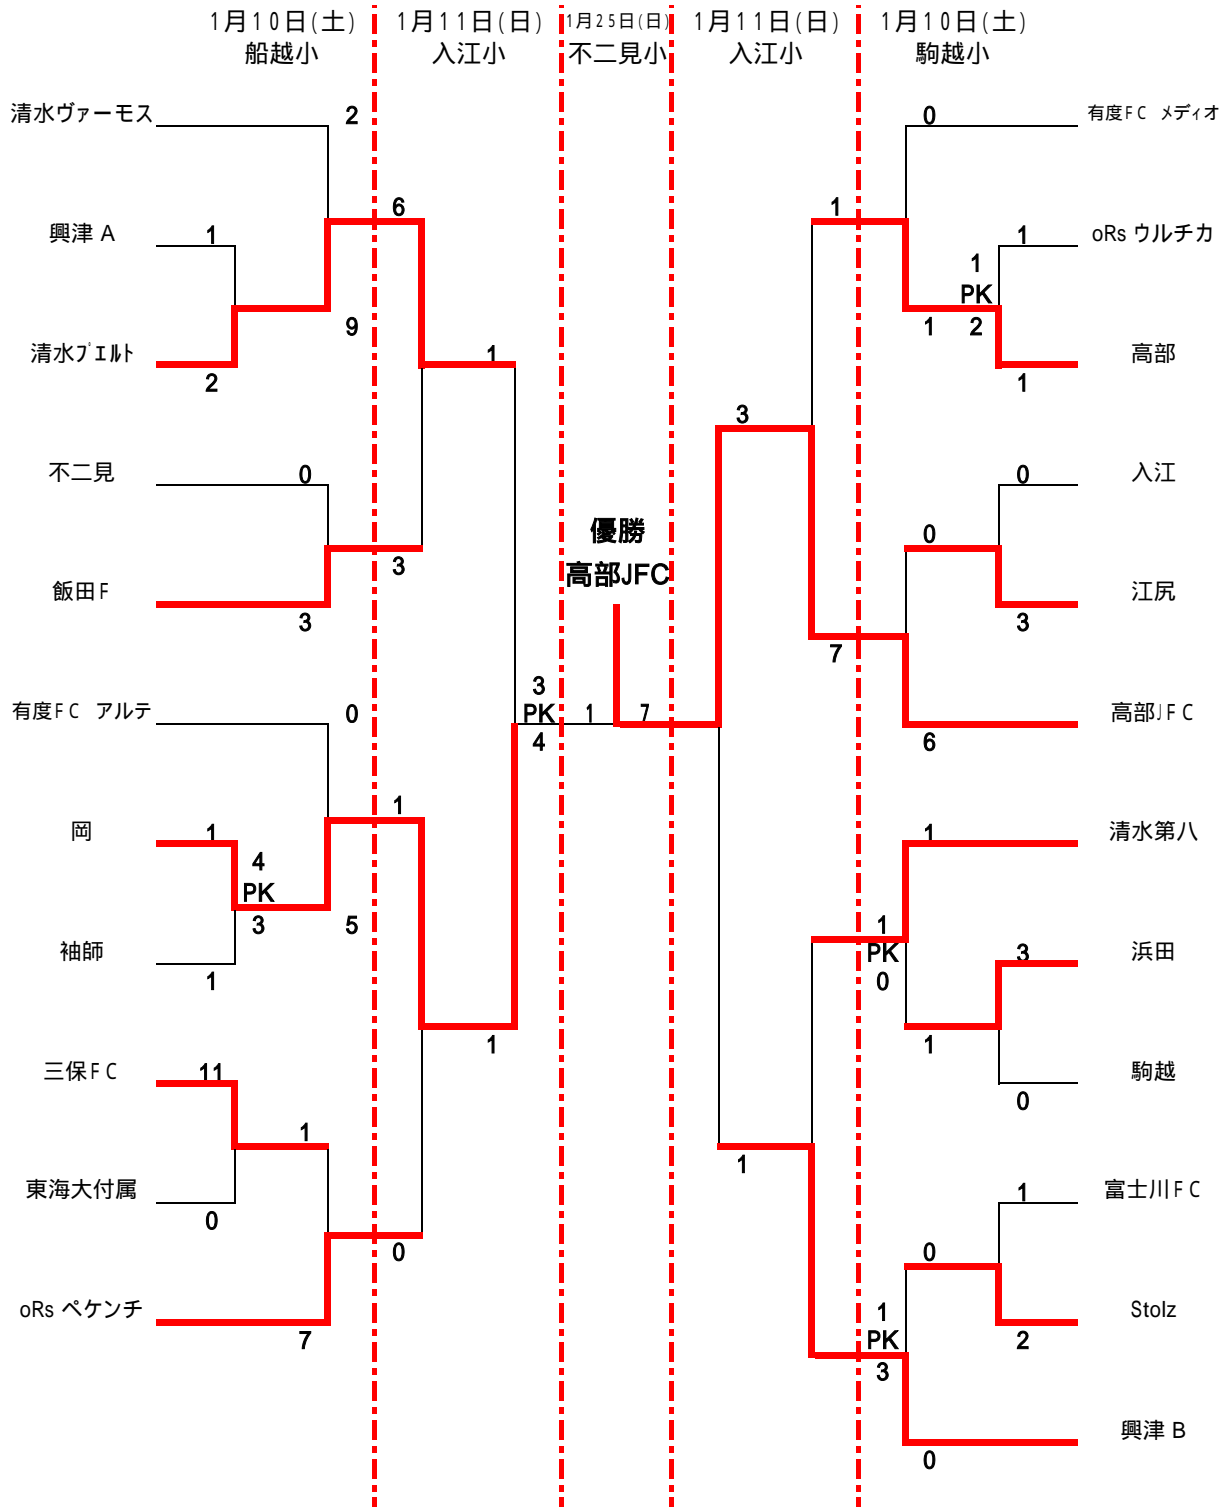

第41回清水銀行杯 2年の部

1月10日(土)

9:00
11:00
13:00

9:40
11:40
13:40

10:20
12:20

1月11日(日)

10:20
12:20

11:00
13:00

11:40
13:40