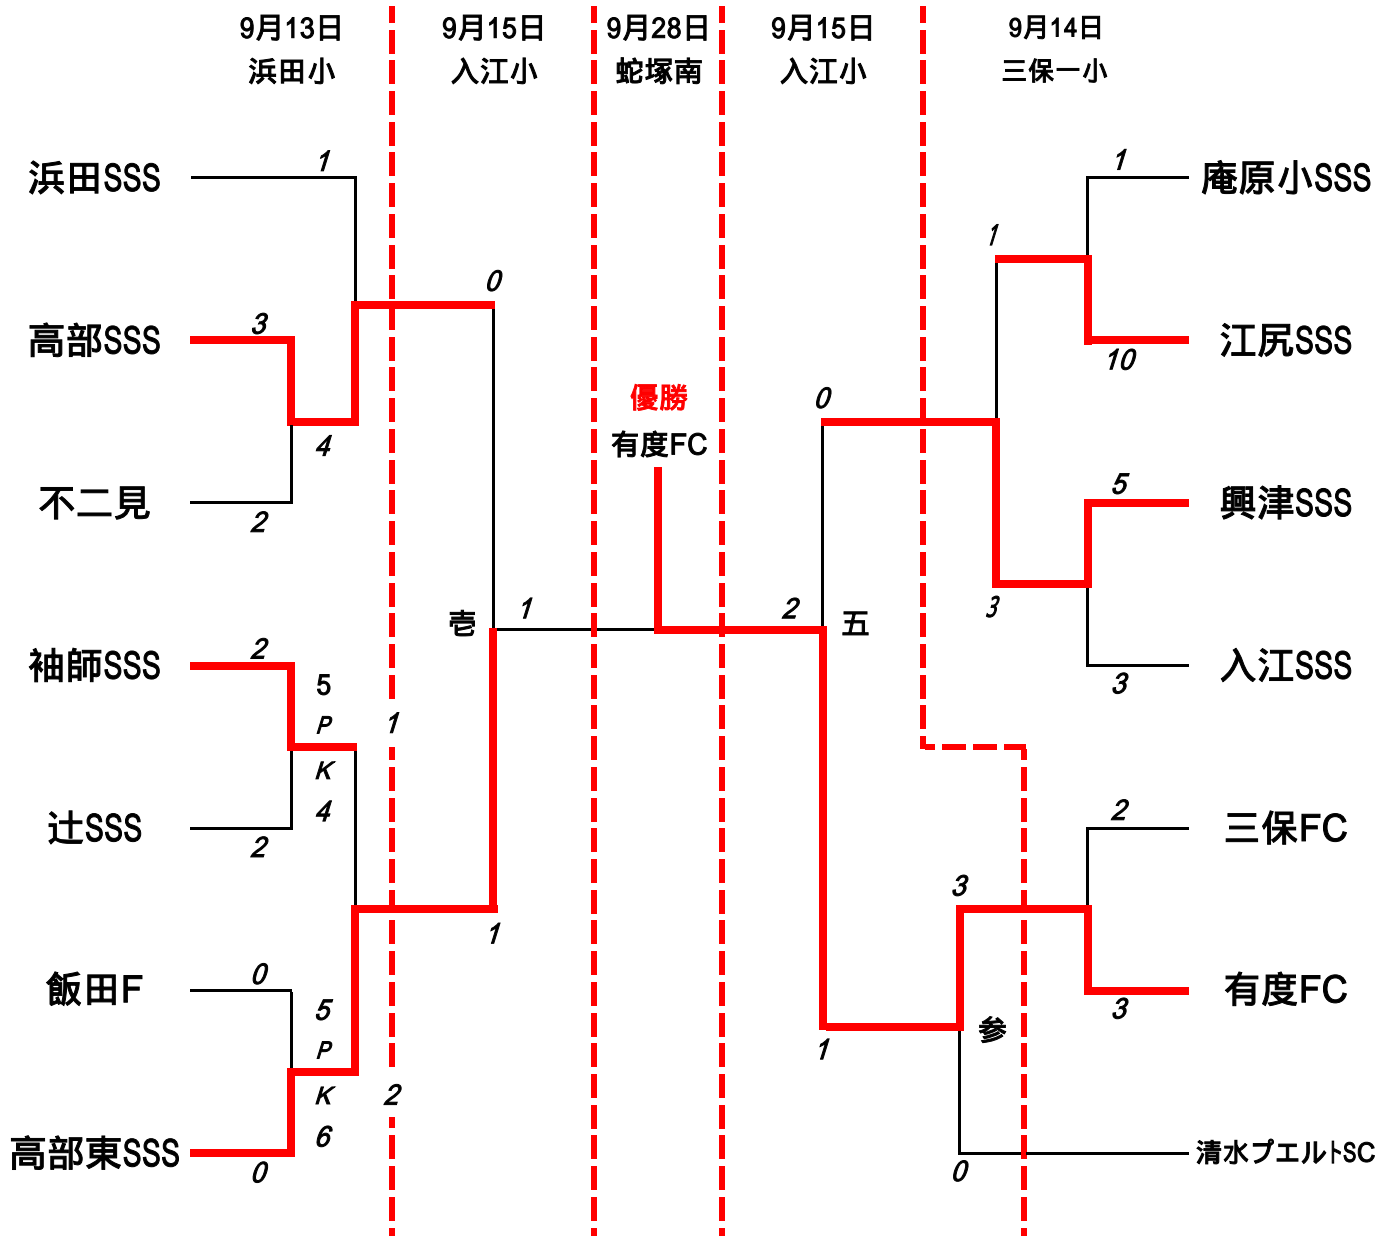

2008 市民大会 U-10

時間 9:00 10:00 11:00 12:00
13:00

浜田小会場	審判	主予	上段	主予	上段	主予浜田	主予	上段	
		線審	下段	線審	下段	線審浜田	線審	下段	
三保一小会場	審判	主予	上段	主予	上段	主予	上段	主予	上段
		線審	下段	線審	下段	線審	下段	線審	下段