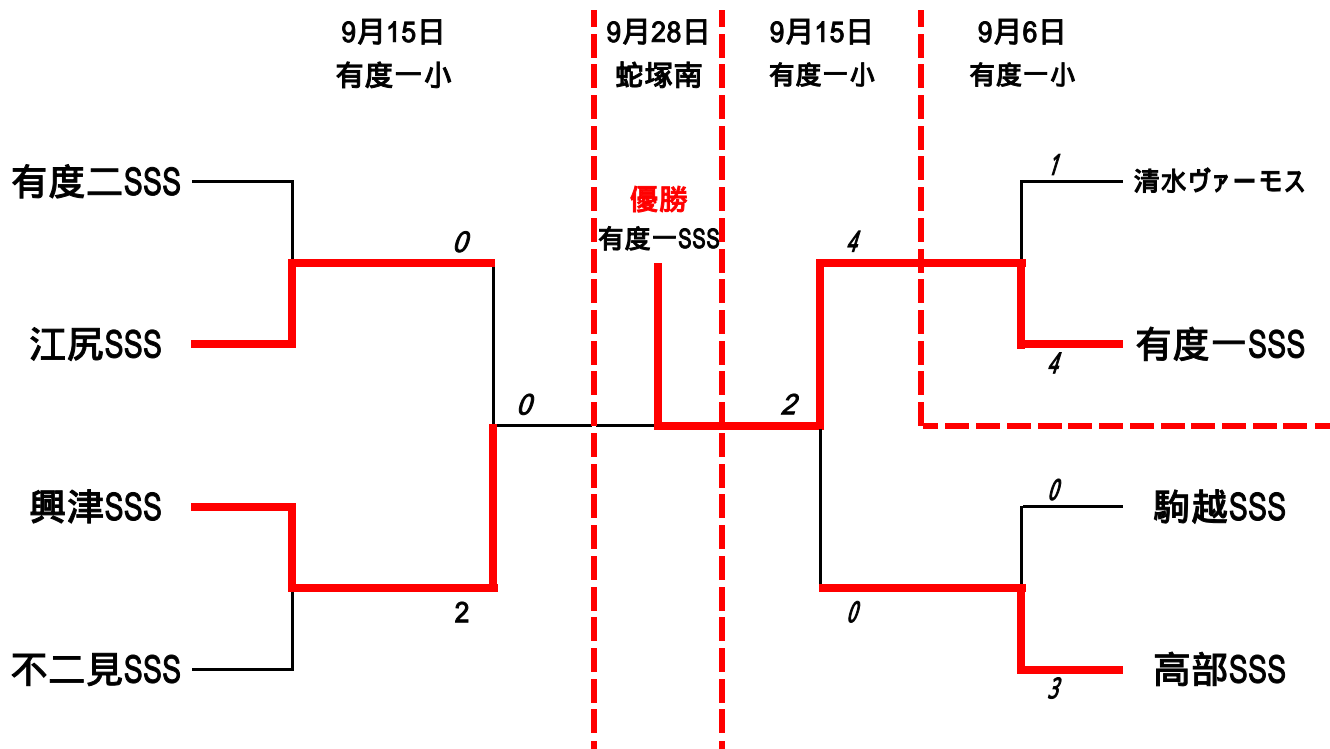

2008 市民大会 U-11

時間 9:00 10:00 11:00
12:00 13:00

審判 主予 上段 主予 上段 主 上段
線 下段 線 下段 線 上段
主予 上段 主予 上段
線 下段 線 下段

試合目 予備審を本部でお願いします。