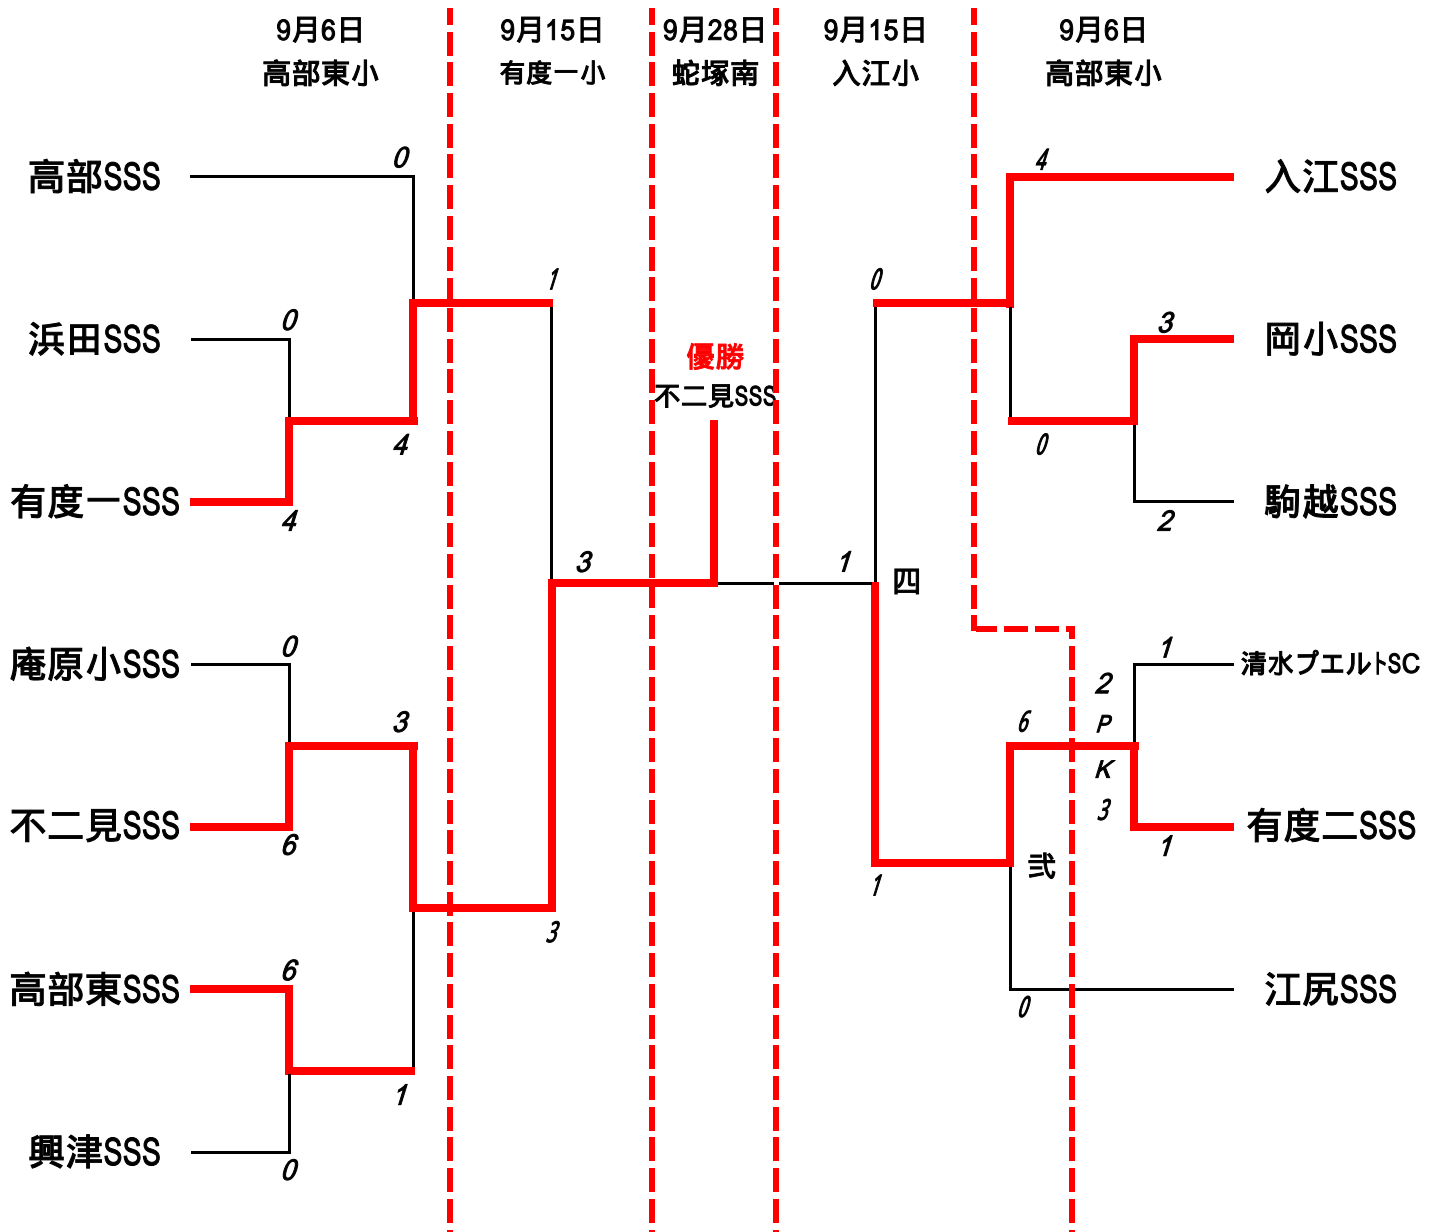

2008 市民大会 U-12

時間	9:00	10:00	11:00	12:00
	13:00	14:00	15:00	16:00

審判	主予 上段	主予 上段	主入江	主予 上段
	線 下段	線 下段	線入江	主 下段
	主高部	主予 上段	主予 上段	主予 上段
	線高部	線 下段	線 下段	線 下段

試合目、予備審を本部でお願いします。