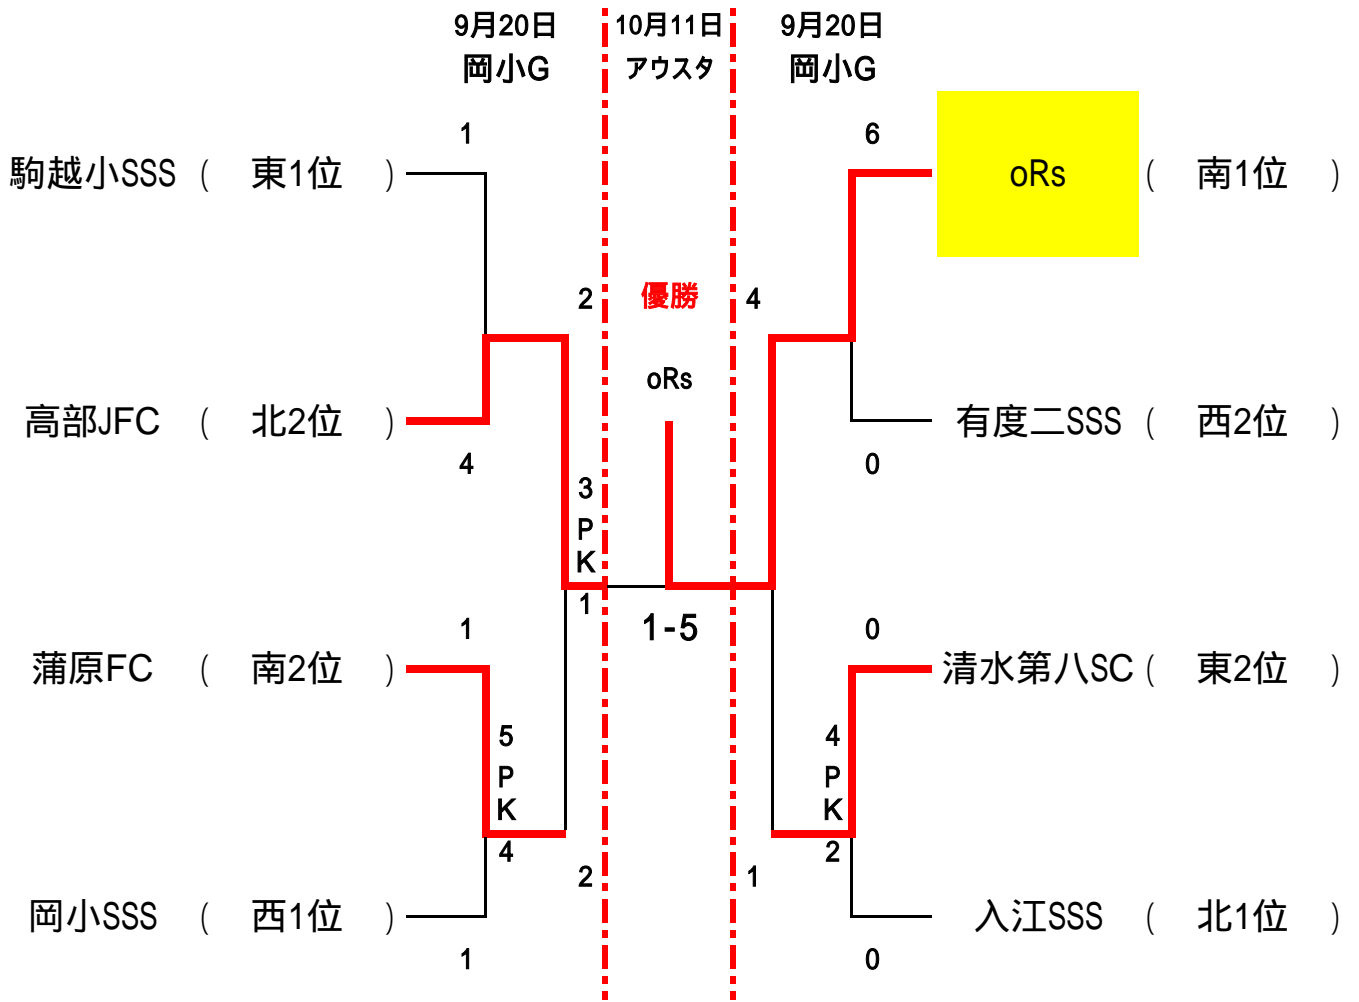

王座決定戦 A

9:00 ~

9:50 ~

10:40 ~

11:30 ~

12:20 ~

13:10 ~