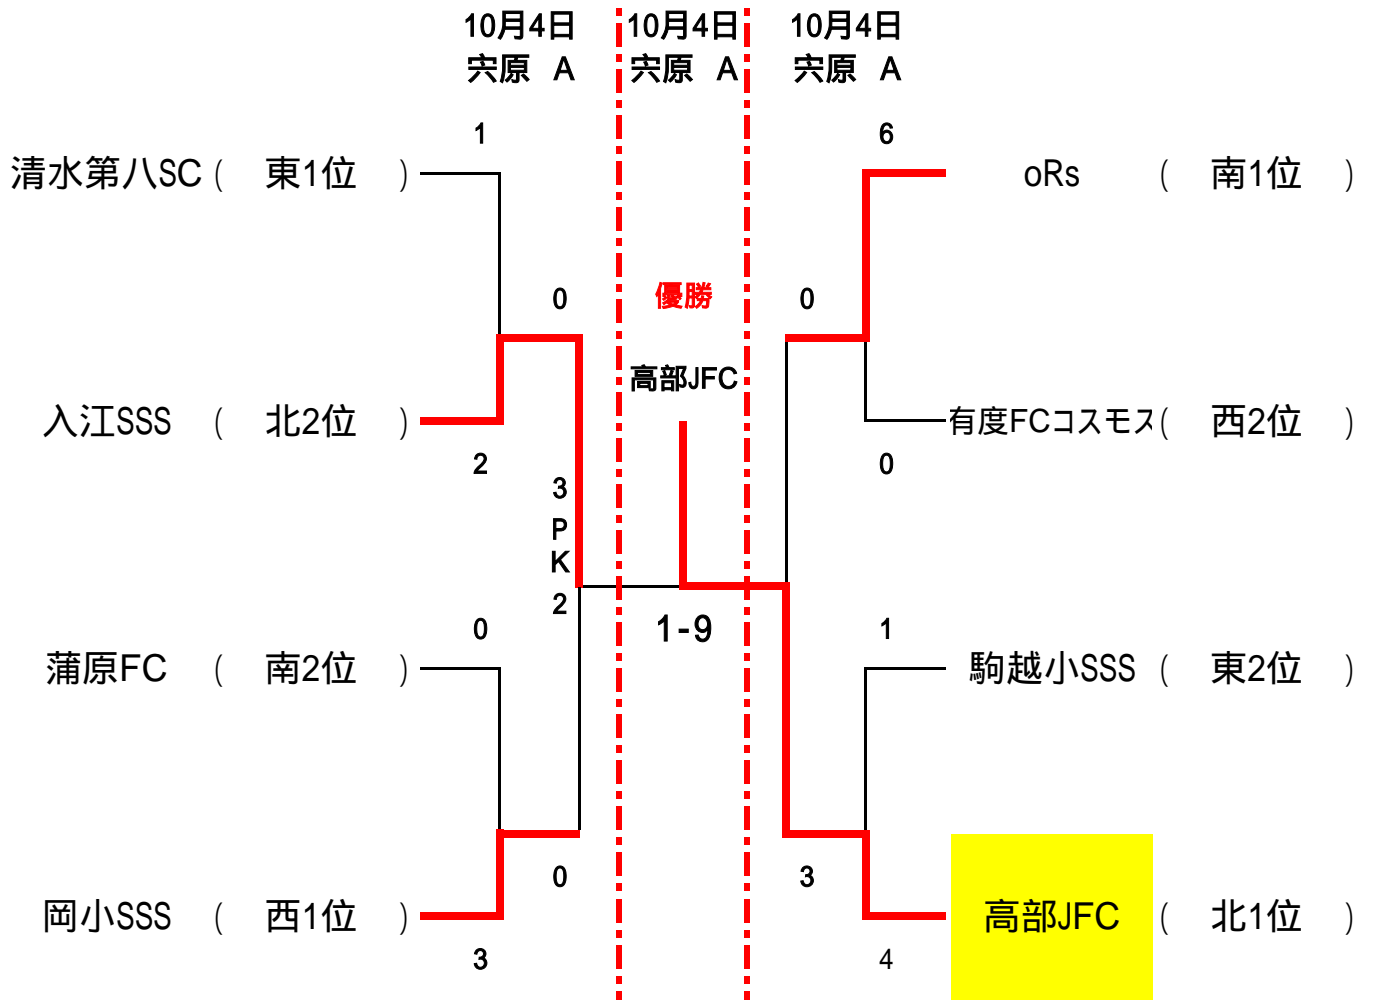

王座決定戦 B

9:00 ~

9:50 ~

10:40 ~

11:30 ~

12:20 ~

13:10 ~