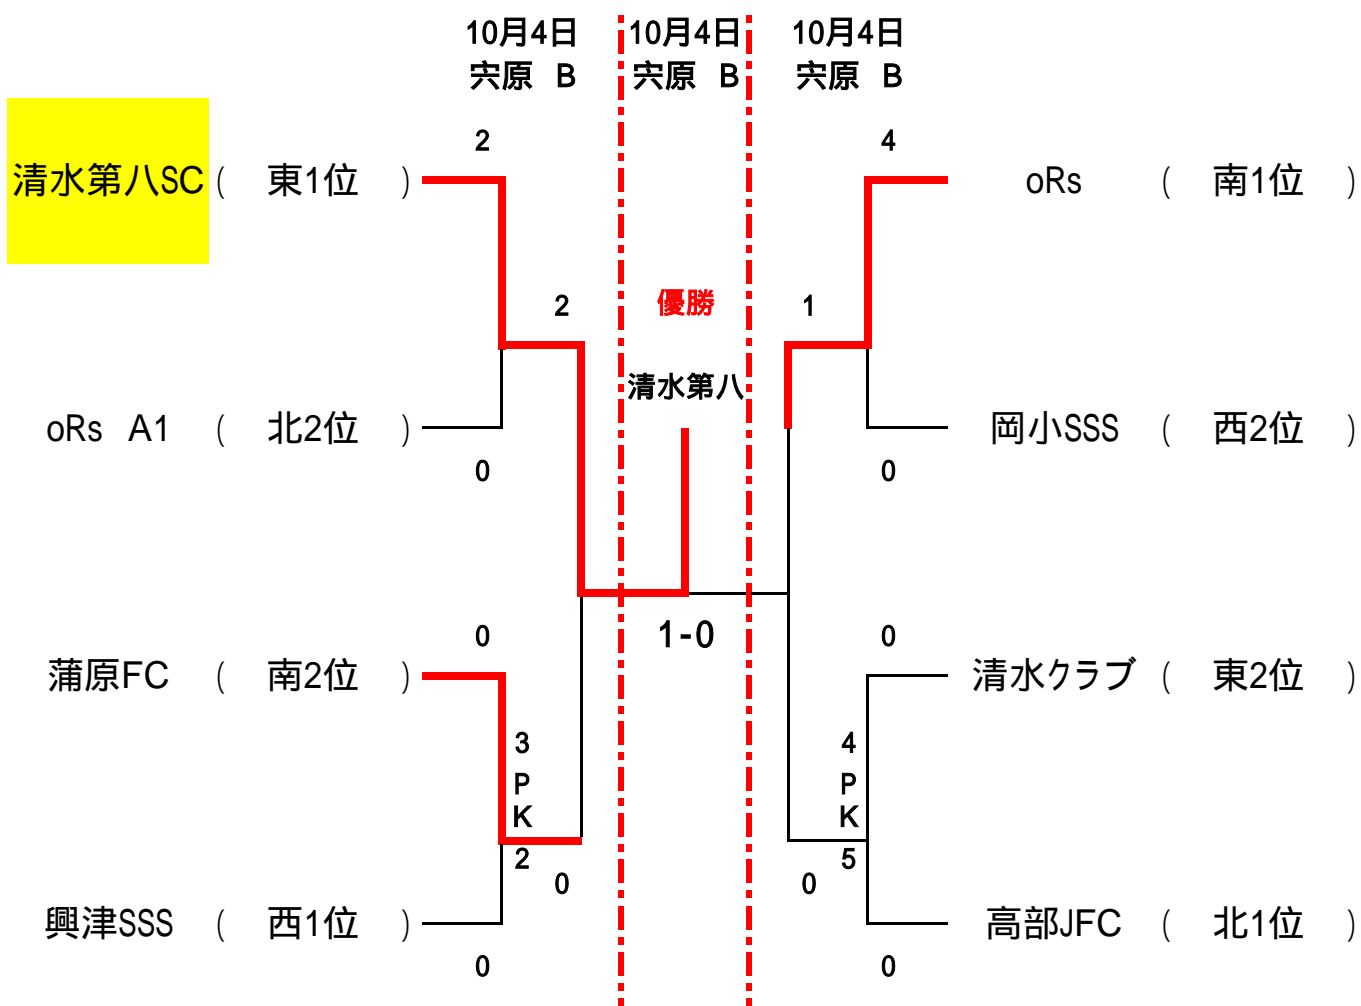

王座決定戦 C

9:00 ~

9:40 ~

10:20 ~

11:00 ~

11:40 ~

12:20 ~