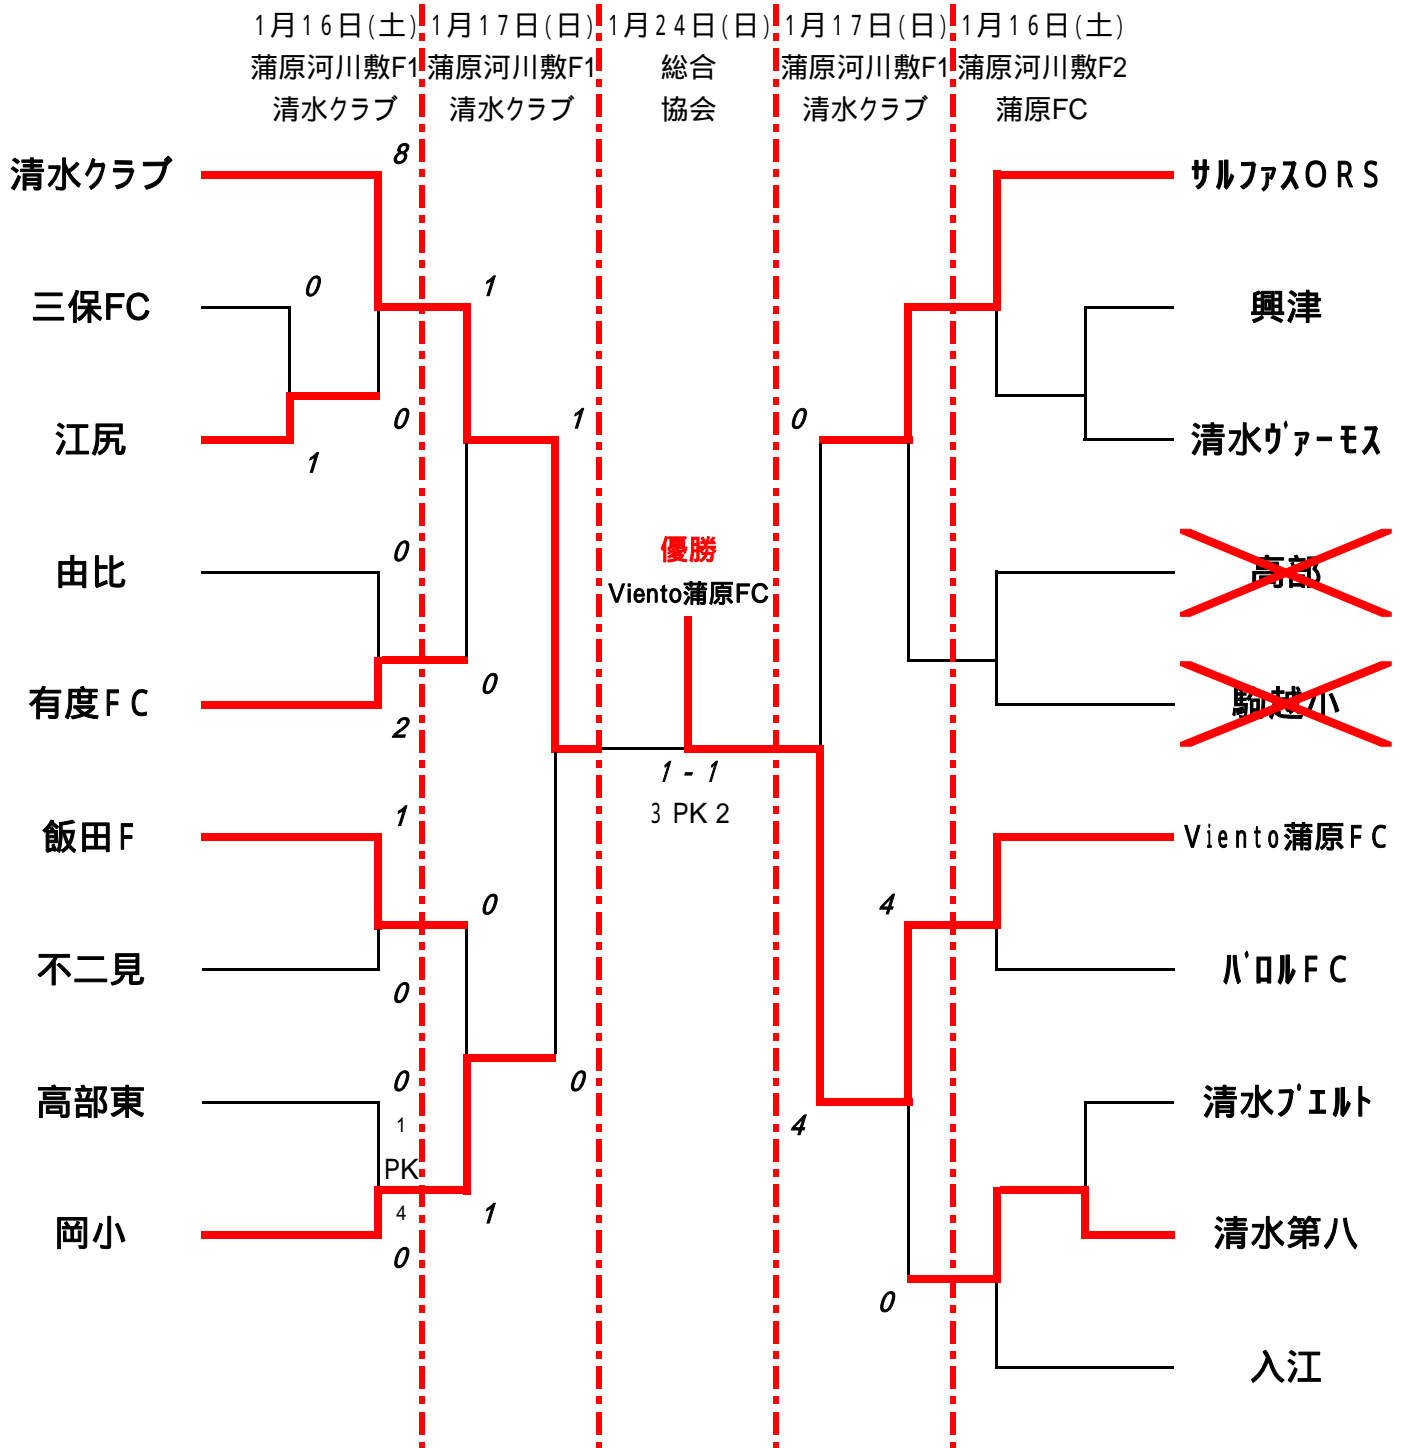

5年の部

| | | | | |
|-------|---------------------|---------------------|----------|----------|
| 1月16日 | .9:00 ~ .12:20 ~ | .9:50 ~ .13:00 ~ | .10:40 ~ | .11:30 ~ |
| 1月17日 | .9:00 ~ .12:20 ~ | .9:50 ~ .13:00 ~ | .10:40 ~ | .11:30 ~ |