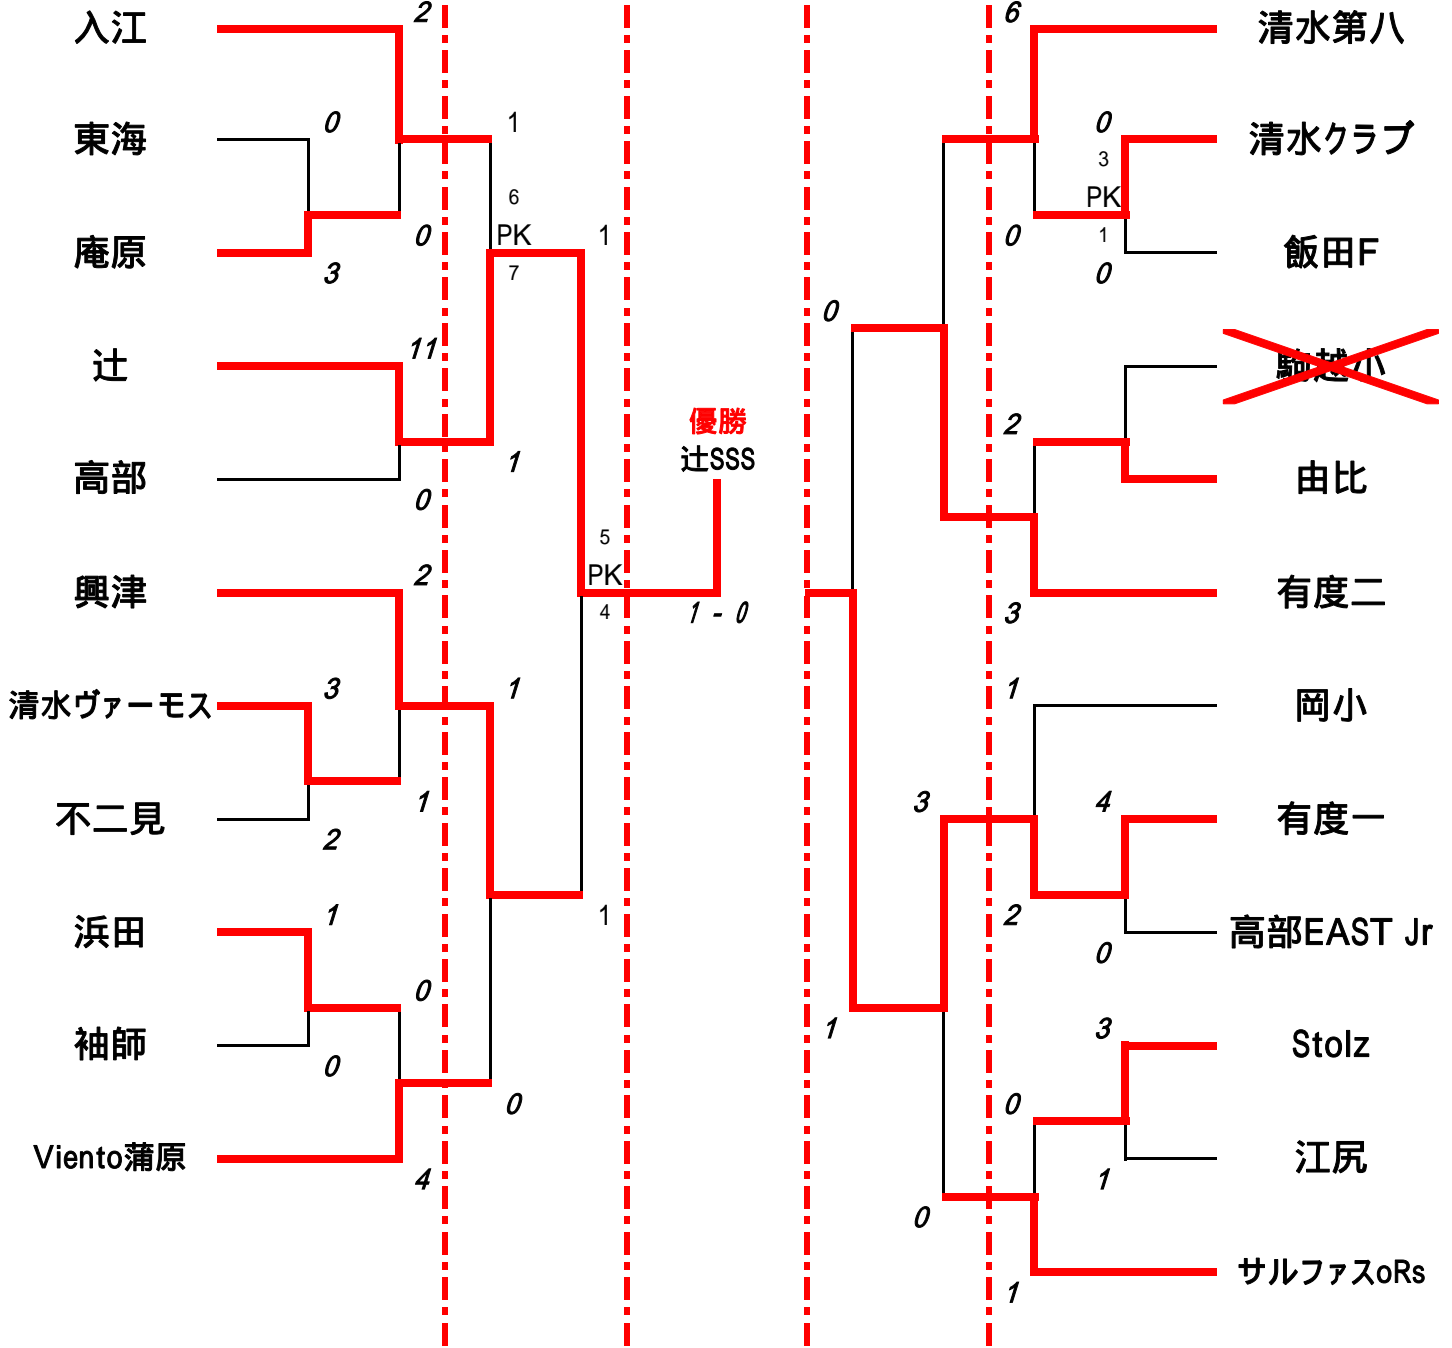

6年の部

1月16日(土) 1月17日(日) 1月24日(日) 1月17日(日) 1月16日(土)
 蒲原河川敷D1 蒲原河川敷F2 総合 蒲原河川敷F2 蒲原河川敷D2
 袖師SSS 辻 協会 辻 有度二SSS

1月16日	.9:00 ~	.9:50 ~	.10:40 ~	.11:30 ~
	.12:20 ~	.13:00 ~	.13:50 ~	.14:40 ~
1月17日	.9:00 ~	.9:50 ~	.10:40 ~	.11:30 ~
	.12:20 ~	.13:00 ~		