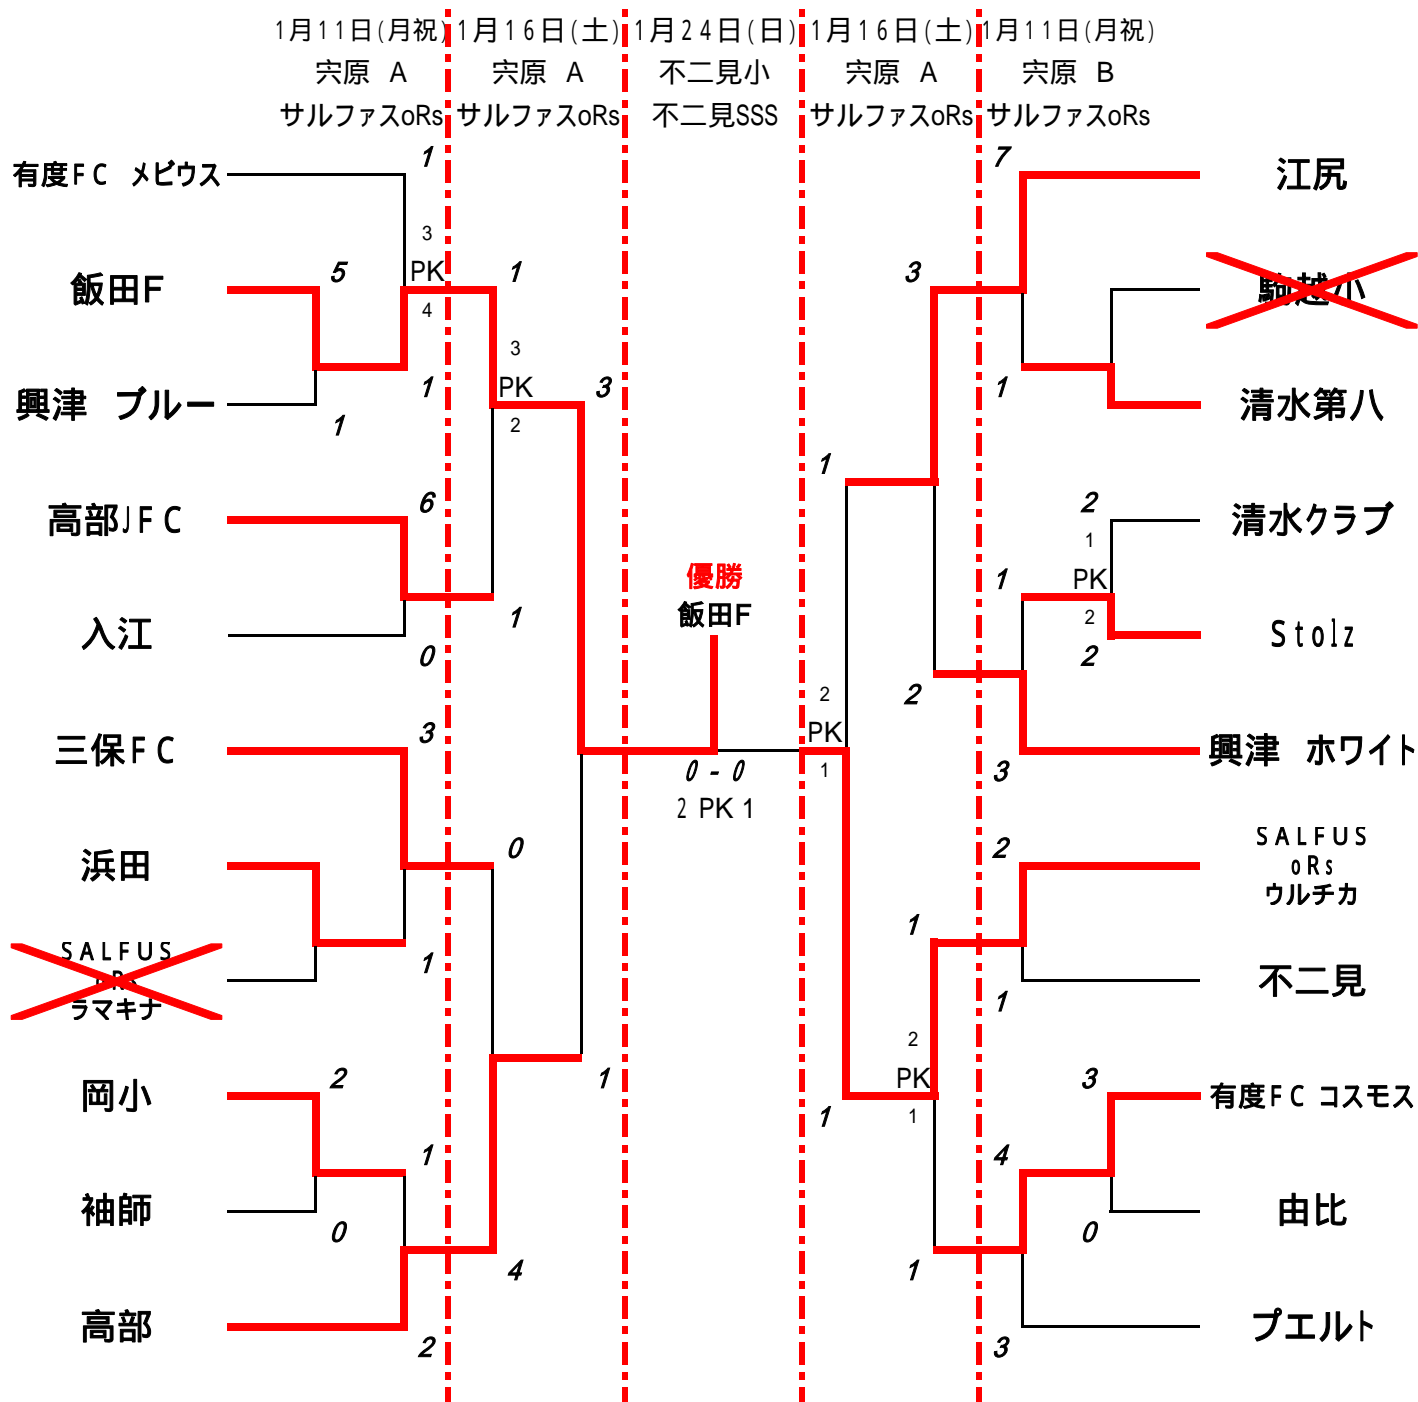

3年の部

1月11日	.9:00 ~ .11:40 ~	.9:40 ~ .12:20 ~	.10:20 ~ .13:00 ~	.11:00 ~
1月16日	.9:00 ~ .11:40 ~	.9:40 ~ .12:20 ~	.10:20 ~	.11:00 ~