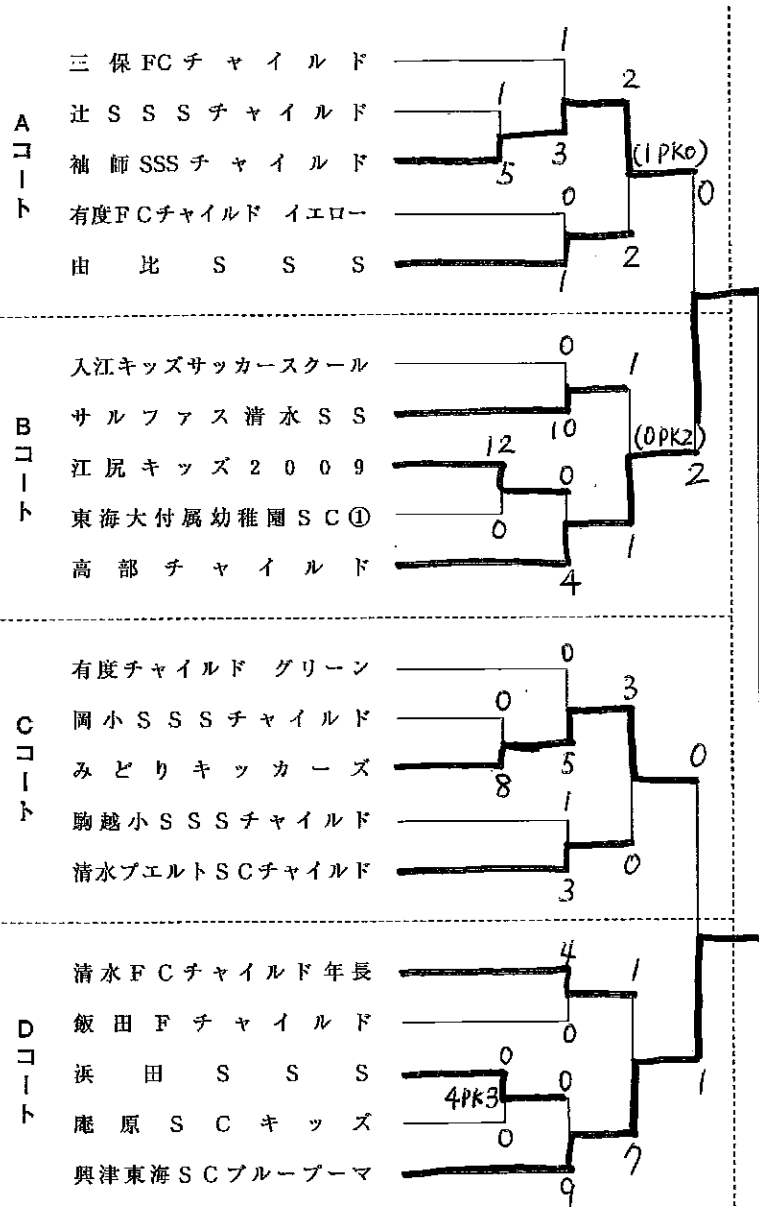

[A 幼児の部 U-6] 20 チーム 1月10日(日)東海大学海洋学部グラウンド

[A 幼児の部 U-5] 6 チーム 1月10日(日)東海大学海洋学部グラウンド

東海大学付属  
幼稚園 SC②

決勝  
1月24日(日)不二見小  
9:30

高部チャイルド  
VS  
興津東海 SC  
ブループーマ

- ① 10:00 ~ ② 10:30 ~ ③ 11:00 ~ ④ 11:30 ~ ⑤ 12:30 ~
- ⑥ 13:00 ~ ⑦ 13:45 ~