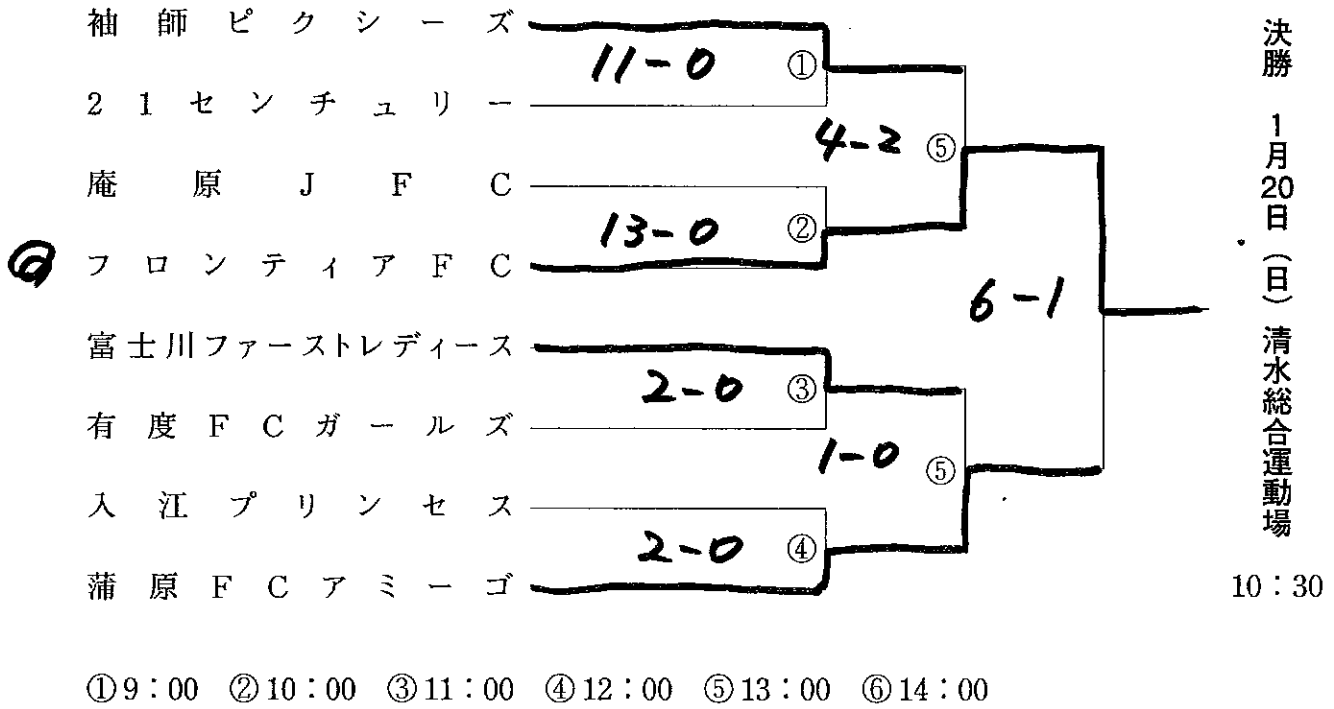

[L1 小学女子の部] 8チーム

1月5日(土) (富士川河川敷蒲原グランド)
 [予備日: 1月14日(月・祝)]

[L2 中学女子の部] 4チーム

1月6日(日) (清水南高校グランド)