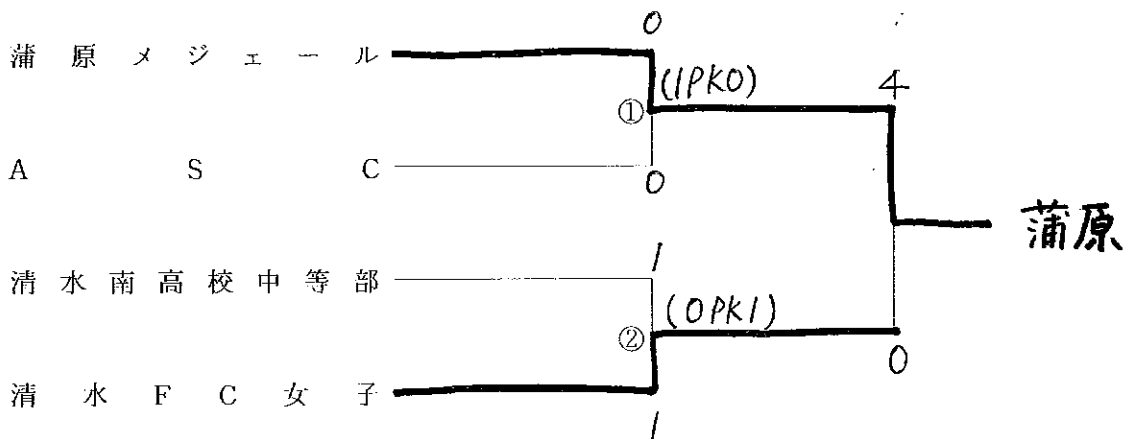

[L1 小学女子の部] 6チーム

1月10日(土) (蒲原東小)  
 [予備日:1月18日(日)]

① 9:30 ② 10:30 ③ 11:30 ④ 12:30

[L2 中学女子の部] 4チーム

1月18日(日) (三保二小)

① 13:00 ② 14:00