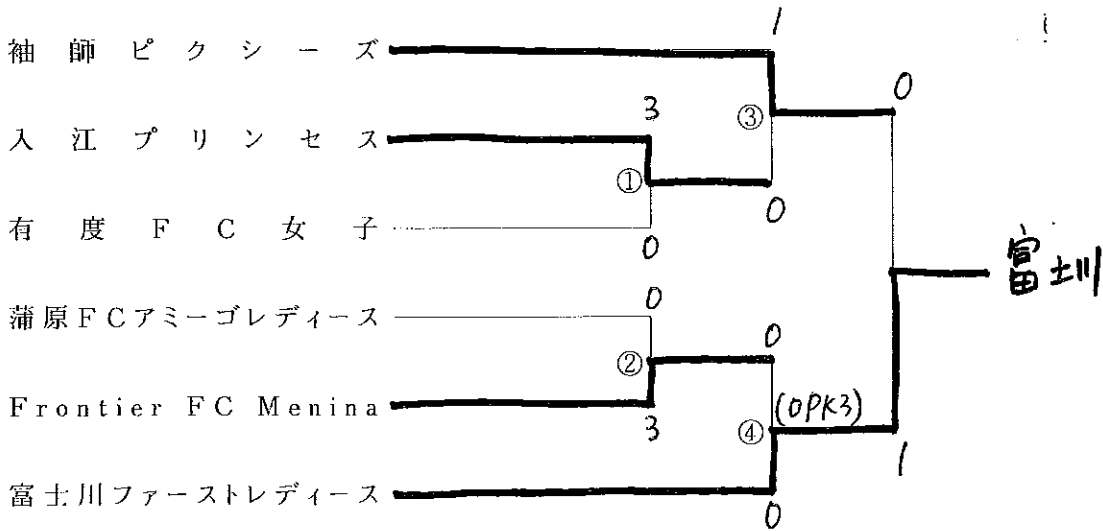

[L1 小学女子の部] 6チーム

1月10日(土) (蒲原東小)  
 [予備日:1月18日(日)]

① 9:30 ② 10:30 ③ 11:30 ④ 12:30

[L2 中学女子の部] 4チーム

1月18日(日) (三保二小)

① 13:00 ② 14:00