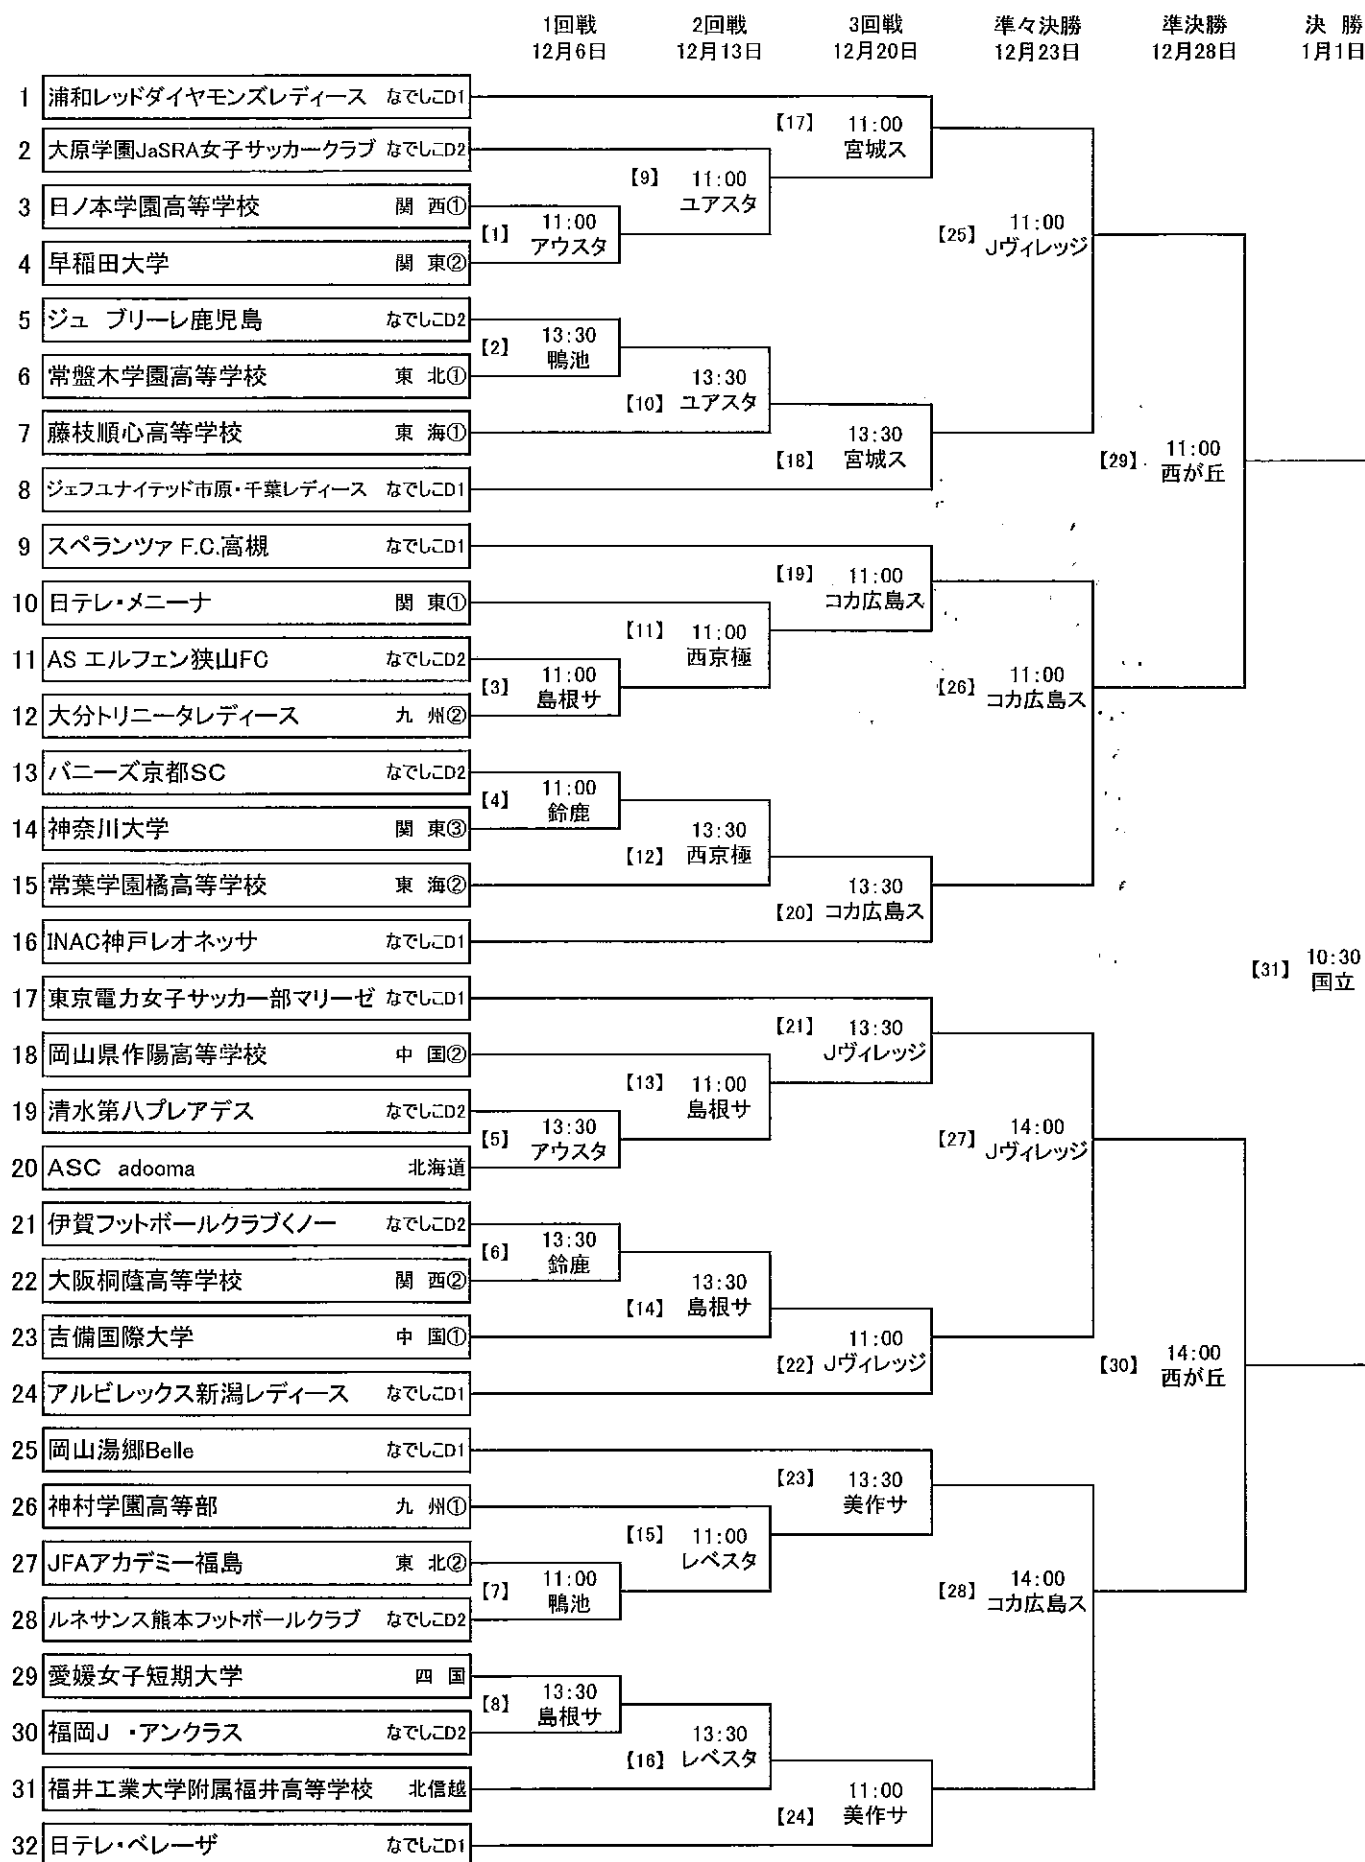

第31回全日本女子サッカー選手権大会 組合せ表

※会場名の横の数字は【マッチナンバー】