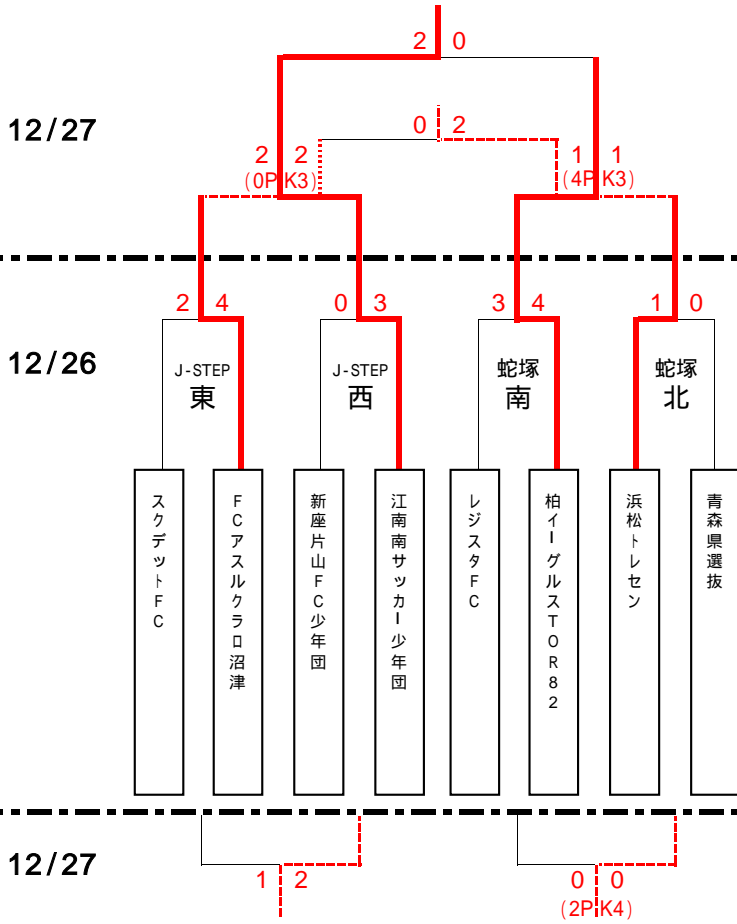

# 順位トーナメント

## 1位トーナメント(J-STEP東)

## 2位トーナメント(J-STEP西)

## 4位トーナメント(蛇塚北グラウンド)