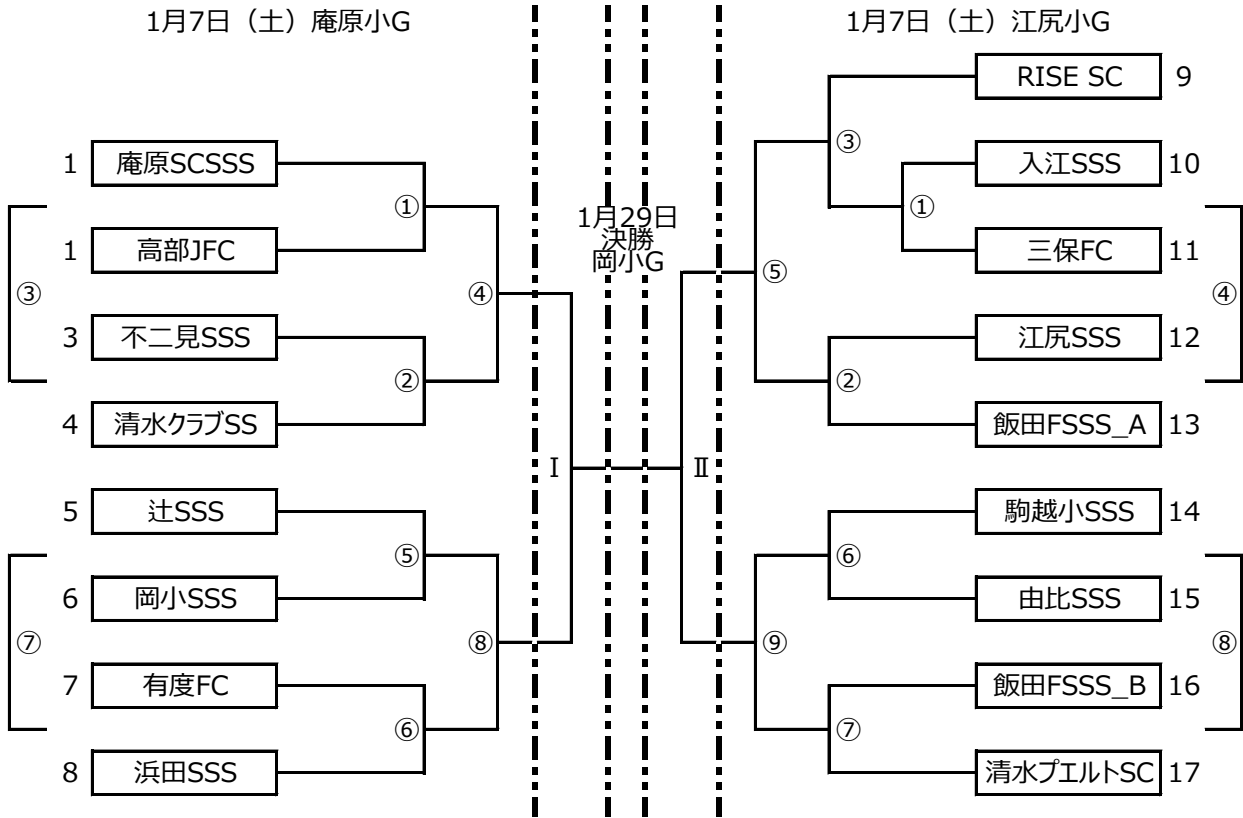

# 平成28年度 清水銀行杯 (3年生の部)

15分-5分-15分にて実施 (ランニングタイム)

1月7日(日) 会場: 庵原小G 会場担当: 庵原SCSSS

No.	開始時間	対戦カード		審判割当	
				前半	後半
1	9:00	庵原SCSSS	vs	高部JFC	庵原SCSSS 高部JFC
2	9:40	不二見SSS	vs	清水クラブSS	不二見SSS 清水クラブSS
3	10:20	①の敗者	vs	②の敗者	①の敗者 ②の敗者
4	11:00	②の勝者	vs	③の勝者	②の勝者 ③の勝者
5	11:40	辻SSS	vs	岡小SSS	辻SSS 岡小SSS
6	12:20	有度FC	vs	浜田SSS	有度FC 浜田SSS
7	13:00	⑤の敗者	vs	⑥の敗者	⑤の敗者 ⑥の敗者
8	13:40	⑤の勝者	vs	⑥の勝者	⑤の勝者 ⑥の勝者
9	14:20		vs		

1月22日(日) 会場: 江尻小G 会場担当: 江尻SSS

No.	開始時間	対戦カード		審判割当	
				前半	後半
1	9:00	④の勝者	vs	⑧の勝者	④の勝者 ⑧の勝者
2	9:40	⑤の勝者	vs	⑨の勝者	⑤の勝者 ⑨の勝者