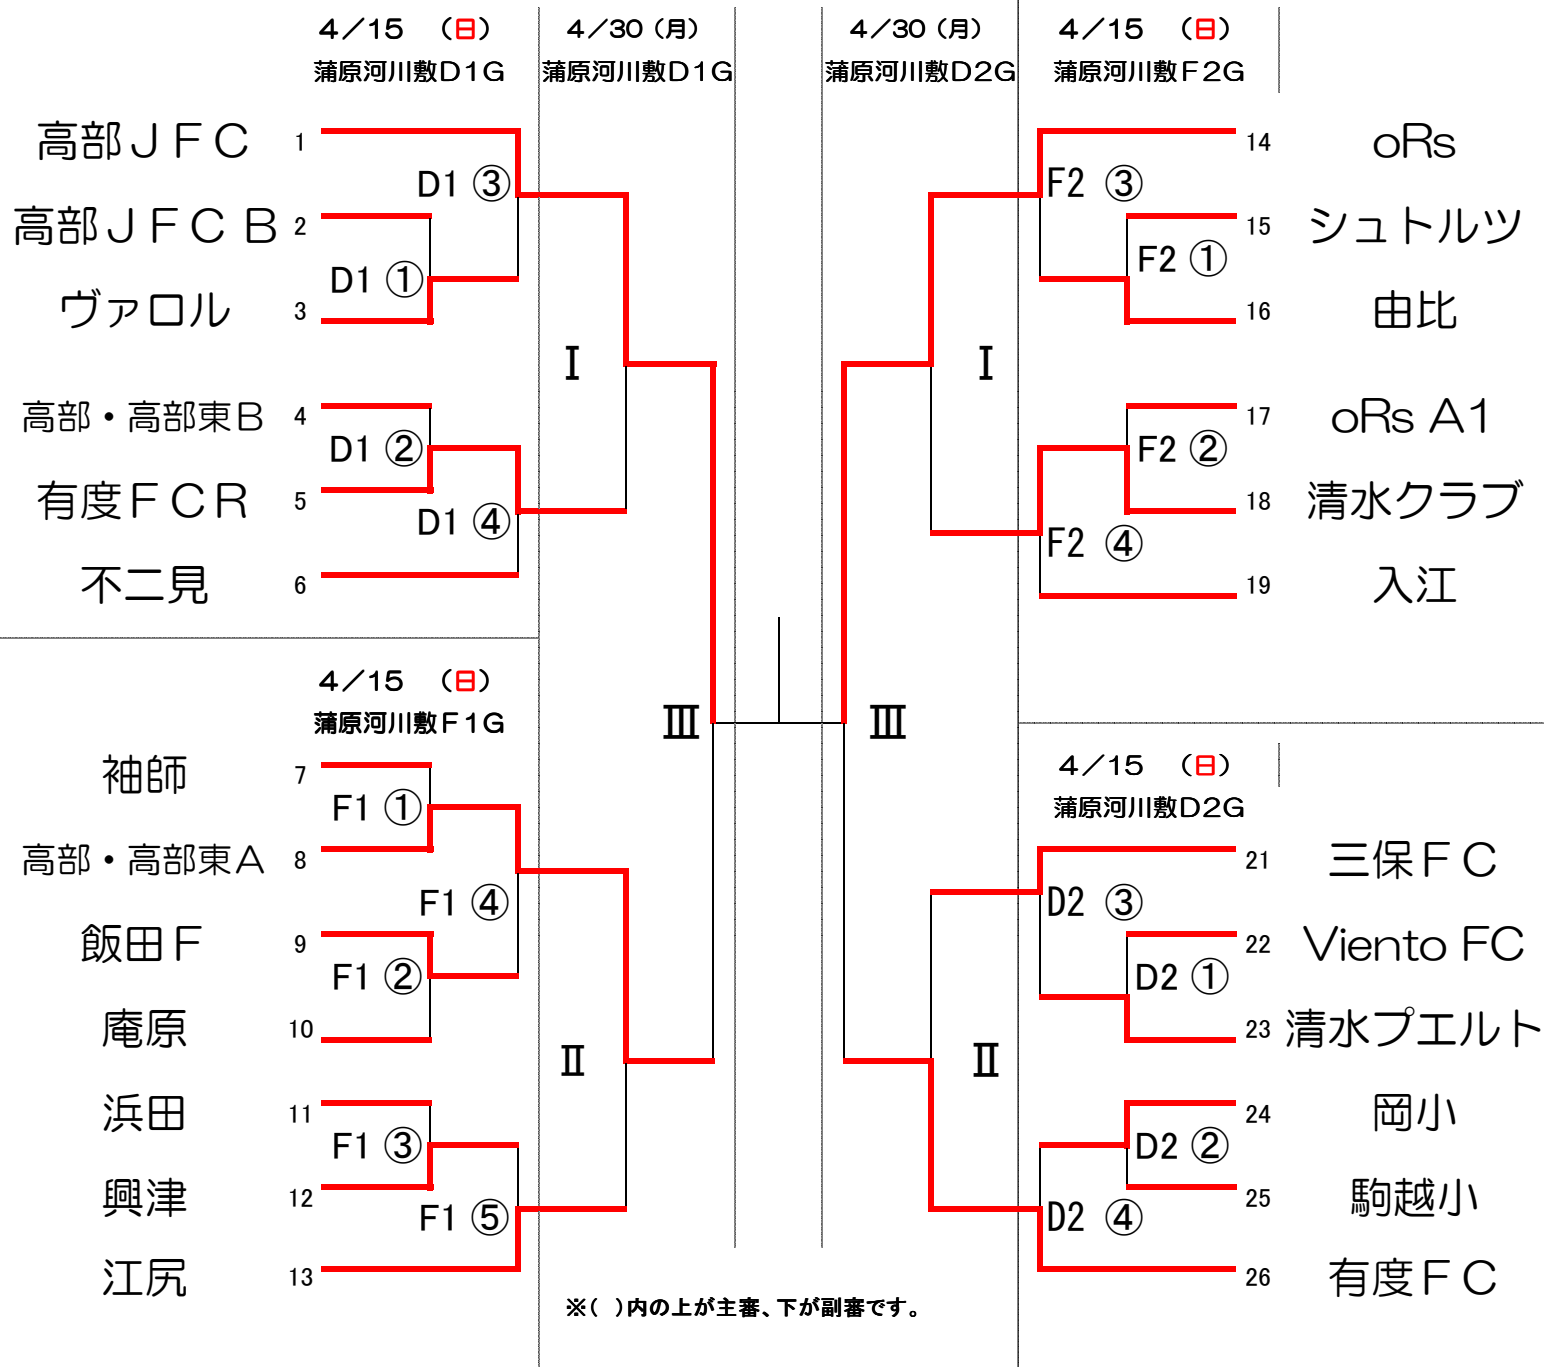

第36回 全日本少年サッカー大会 静岡県 中東部地区予選

1. 試合時間

- 1) 4/15 ① 10:00~ ② 11:00~ ③ 12:00~ ④ 13:00~ ⑤ 14:00~
- 2) 4/30 I 10:00~ II 11:00~ III 13:00~
- 3) 4/

2. 試合

- 1) 20-10-20分 決しない場合は、3名のPK戦 その後サドンデス
- 2) 決勝のみ 40分で決しない場合は、5-5の延長戦
延長戦で決しない場合は、3名のPK戦 その後サドンデス