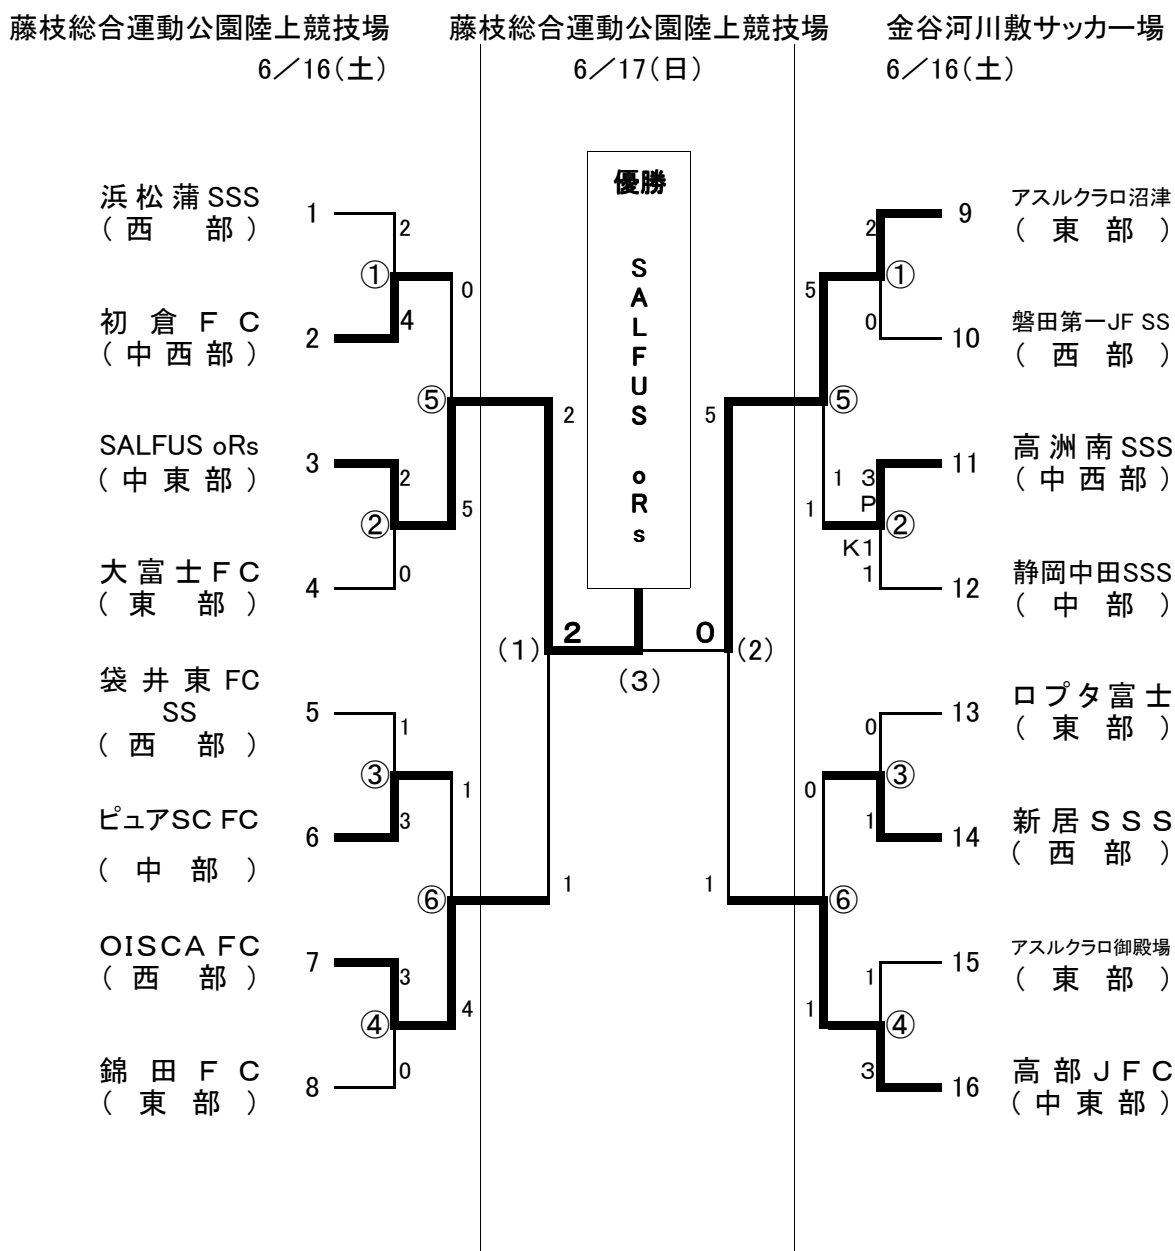

第36回 全日本少年サッカー大会静岡県大会組合せ

※6月17日の審判は準決勝2試合は中西部派遣とし決勝戦は県協会審判部よりの派遣とする。

試合時間 1日目 ①9:30 ②10:30 ③11:30 ④12:30 ⑤14:00 ⑥15:00

2日目 (1)10:00 (2) 11:00 (3)14:30

※ 2日目の準決勝戦(2試合)と決勝戦は藤枝総合運動公園陸上競技場で行なう。

★上位2チームが東海大会に出場する。(10月14日)(愛知県豊田市)

参加チーム 16チームで東部5 中東部2 中部2 中西部2 西部5

※ 1・2回戦(6月16日)の審判については各地区推薦派遣員とする。

※ ピッチ内にて給水する場合は芝生保護のため、水のみとする。

※ 18年度よりグリーンカード積極的導入を行っています。