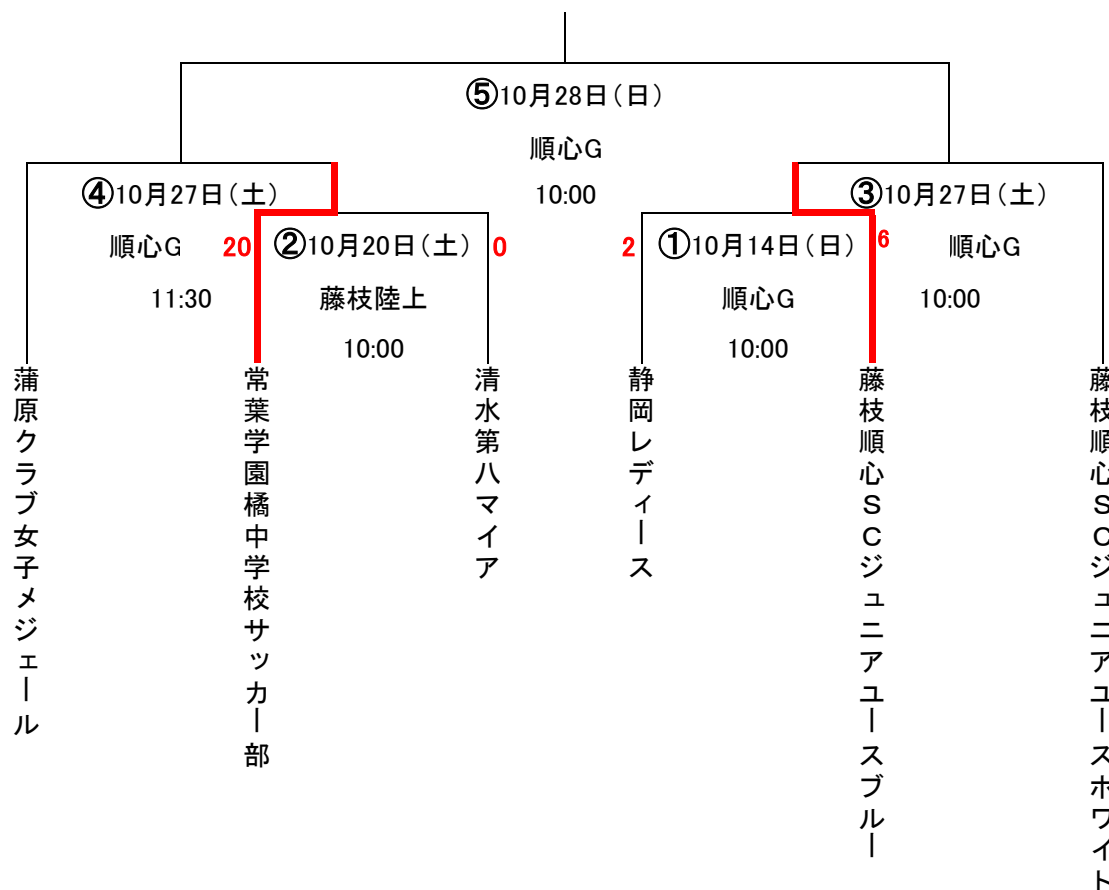

平成24年度 第16回全日本女子ユースサッカー選手権静岡県大会 組合せ

10月14日 (日) 会場: 藤枝順心高校人工芝グラウンド

	キックオフ	組合せ		記録係	第4審判	本部集合	
①	10:00	静岡レディース	vs	藤枝順心JYB	静岡レディース	藤枝順心JYB	9:30

10月20日 (土) 会場: 藤枝総合陸上競技場

	キックオフ	組合せ		記録係	第4審判	本部集合	
②	10:00	常葉橋中学	vs	清水第八マイア	常葉橋中学	清水第八マイア	9:30