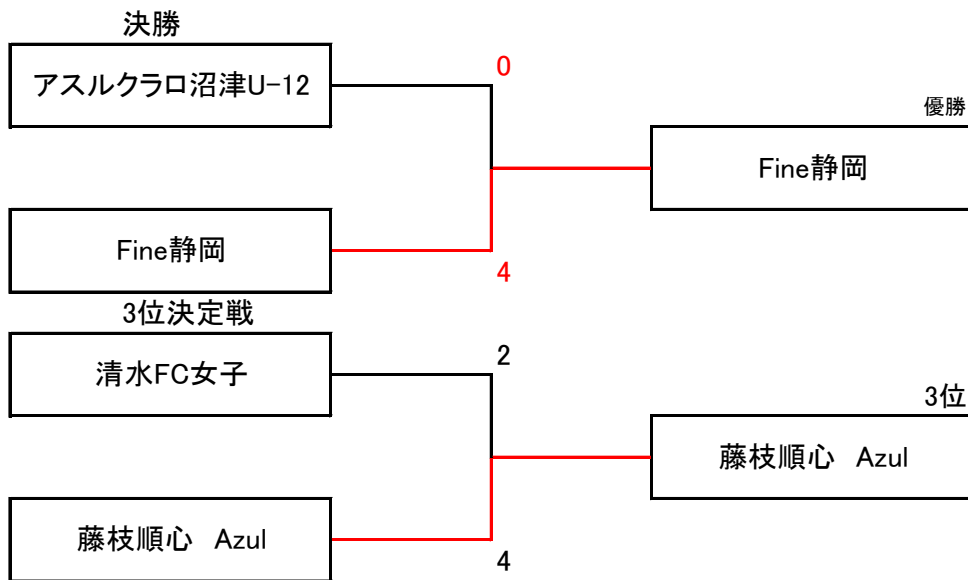

### 1位パート

1位	清水FC女子	アスクラロ沼津	ジュビロ磐田	勝	分	負	勝点	得点	失点	得失点	順位
清水FC女子		× 2-6	○ 3-0	1	0	1	3	5	6	-1	2
アスクラロ沼津	○ 6-2		○ 3-0	2	0	0	6	9	2	7	1
ジュビロ磐田	× 0-3	× 0-3		0	0	2	0	0	6	-6	3

1位	藤枝順心Azul	Fine静岡	蒲原アミーゴ	勝	分	負	勝点	得点	失点	得失点	順位
藤枝順心Azul		× 0-2	○ 2-1	1	0	1	3	2	3	-1	2
Fine静岡	○ 2-0		○ 3-0	2	0	0	6	5	0	+5	1
蒲原アミーゴ	× 1-2	× 0-3		0	0	2	0	1	5	-4	3

### 2位パート

2位	FukuroiFC	袖師ビクシーズ	榛南ドルフィン	勝	分	負	勝点	得点	失点	得失点	順位
FukuroiFC		○ 4-0	○ 2-0	2	0	0	6	6	0	+6	1
袖師ビクシーズ	× 0-4		○ 2-1	1	0	1	3	2	5	-3	2
榛南ドルフィン	× 0-2	× 1-2		0	0	2	0	1	4	-3	3

2位	富士川	クワトロガールズ	島田プリンセス	勝	分	負	勝点	得点	失点	得失点	順位
富士川		△ 1-1	△ 0-0	0	2	0	2	1	1	0	2
クワトロガールズ	△ 1-1		○ 4-0	1	1	0	4	5	1	+4	1
島田プリンセス	△ 0-0	× 0-4		0	1	1	1	0	4	-4	3

### 3・4位パート

3・4位	富士レディース	榛原マリーンズ	島田ガールズ	勝	分	負	勝点	得点	失点	得失点	順位
富士レディース		○ 5-1	○ 3-0	2	0	0	6	8	1	+7	1
榛原マリーンズ	× 1-5		○ 1-0	1	0	1	3	2	5	-3	2
島田ガールズ	× 0-3	× 0-1		0	0	2	0	0	4	-4	3

3・4位	清水北	ラガッツァ焼津	藤枝順心Blanco	21CenturyGirls	勝	分	負	勝点	得点	失点	得失点	順位
清水北		× 0-3	○ 4-0	○ 3-2	2	0	1	6	7	5	+2	2
ラガッツァ焼津	○ 3-0		○ 1-0	○ 3-0	3	0	0	9	7	0	+7	1
藤枝順心Blanco	× 0-4	× 0-1		○ 3-1	1	0	2	3	3	6	-3	3
21CenturyGirls	× 2-3	× 0-3	× 1-3		0	0	2	0	3	9	-6	4