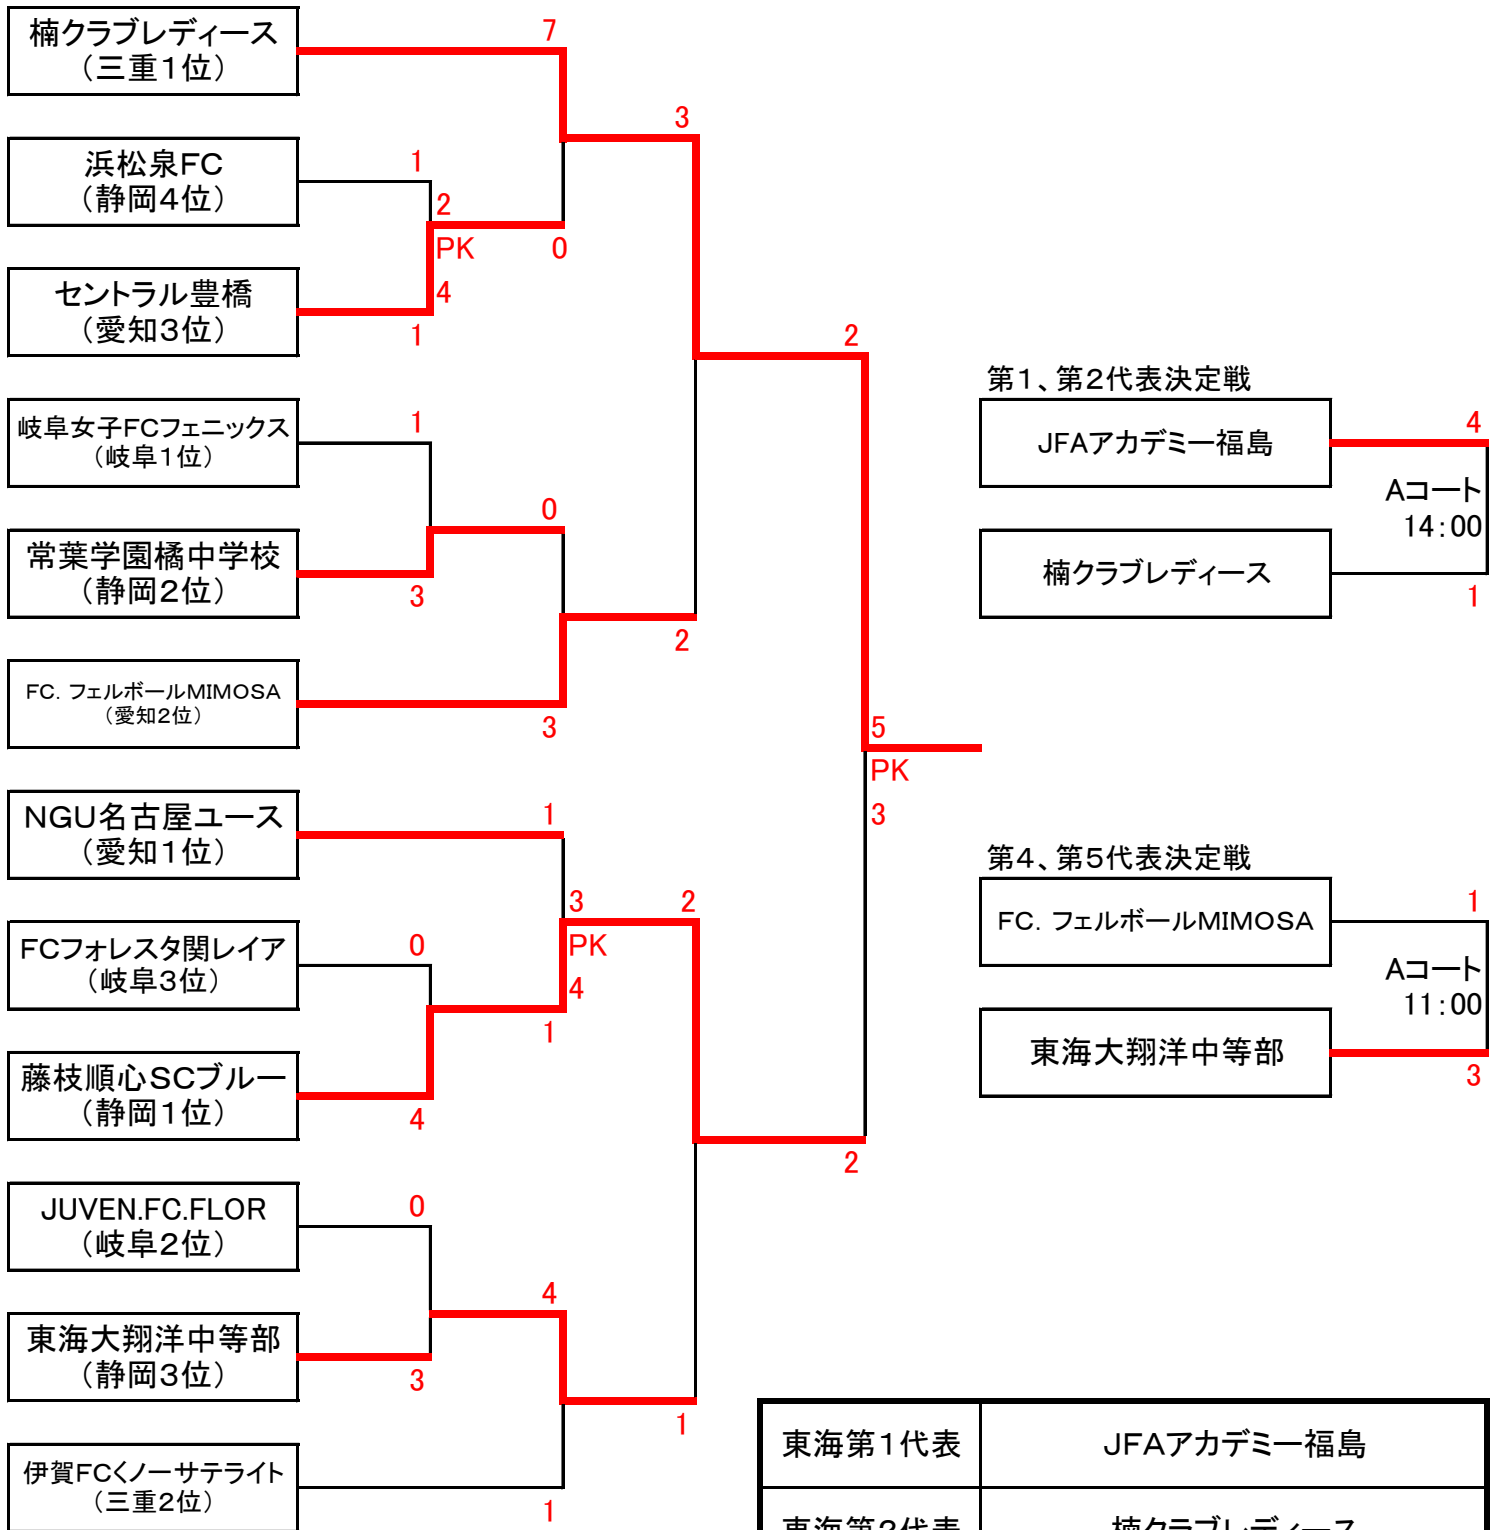

第20回全日本女子ユース(U-15)サッカー選手権大会東海大会 組合せ

6/6土 1回戦 6/7日 2回戦 6/13土 準決勝・決勝 6/14日 順位決定戦

フレンドリーマッチ

6/7(日) A・Bピッチ 15:00~16:00 可
 6/13(土) Bピッチのみ 13:00~16:00 可
 6/14(日) Bピッチのみ 10:00~16:00 可

東海第1代表	JFAアカデミー福島
東海第2代表	榊クラブレディース
東海第3代表	藤枝順心SCジュニアユースブルー
東海第4代表	東海大付属静岡翔洋高等学校中等部
東海第5代表	FC. フェルボールMIMOSA

・翌年度のシードはスーパーシードチームを除いた、東海大会ベスト4チームとする。