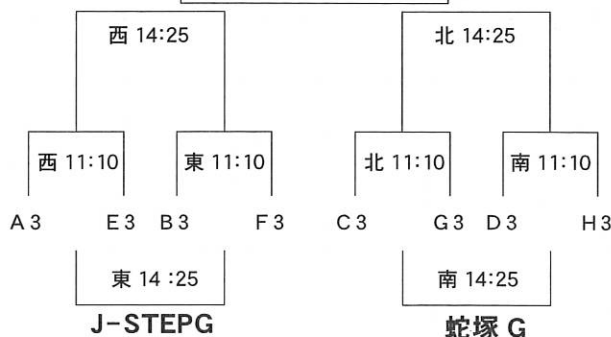

順位トーナメント 12月20日(日)

1位トーナメント

2位トーナメント

3位トーナメント

※2日目について1位T以外は同順位の中で、できる限り同県同士の対戦を避けた組合せを作成します。

※各トーナメントの会場については運営上、変更になる場合があります。

※3位トーナメントの右側は、2位トーナメント会場(蛇塚G)で行います。左側は1位トーナメント会場(J-STEPG)で行います。