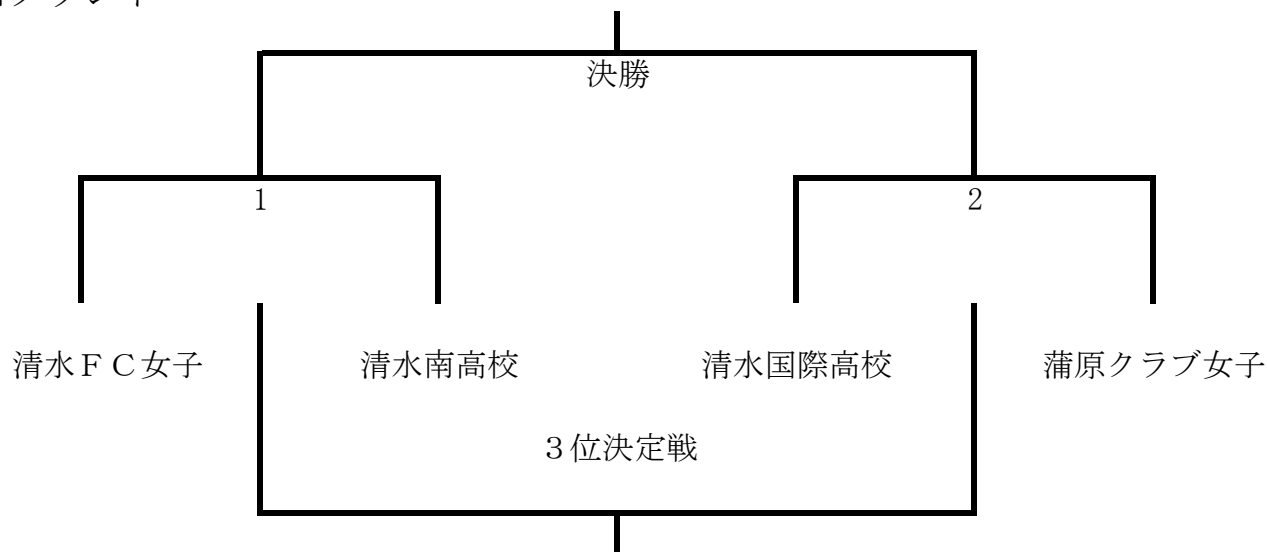

平成28年度 第38回全日本女子サッカー選手権大会 静岡県決勝大会 中東部大会 組み合わせ

開催日		時間	会場	対 戦	主審	副審	副審	設営	片付け
6/12(日)	1	10:00	富士川 憩いの広場	清水F C女子 — 清水南高校	協会	協会	協会	清水F C女子 清水南高校	蒲原クラブ女子 清水国際高校
	2	11:50		蒲原クラブ女子 — 清水国際高校	協会	協会	協会		
6/19(日)	3 決	10:00	長崎新田 グラウンド	1の敗者 — 2の敗者	協会	協会	協会	3位決定戦の チーム	決勝戦の チーム
	決勝	11:50		1の勝者 — 2の勝者	協会	協会	協会		

※予備日 6/25(土) 3決13:30 / 決勝15:00
長崎新田グラウンド

<運営について>

- ・本部には、試合を行わない2チームから1名ずつ派遣する
- ・本部は、選手証のチェックと試合の記録を行う
- ・審判は協会より各試合3名を派遣する
- ・選手交代は、交代用紙に記入し本部へ提出する
- ・グラウンドの設営、片づけは決められたチームで行う
- ・雨天による当日の試合中止は、中東部女子委員長が朝6:30までに各チーム・担当審判員へ連絡する