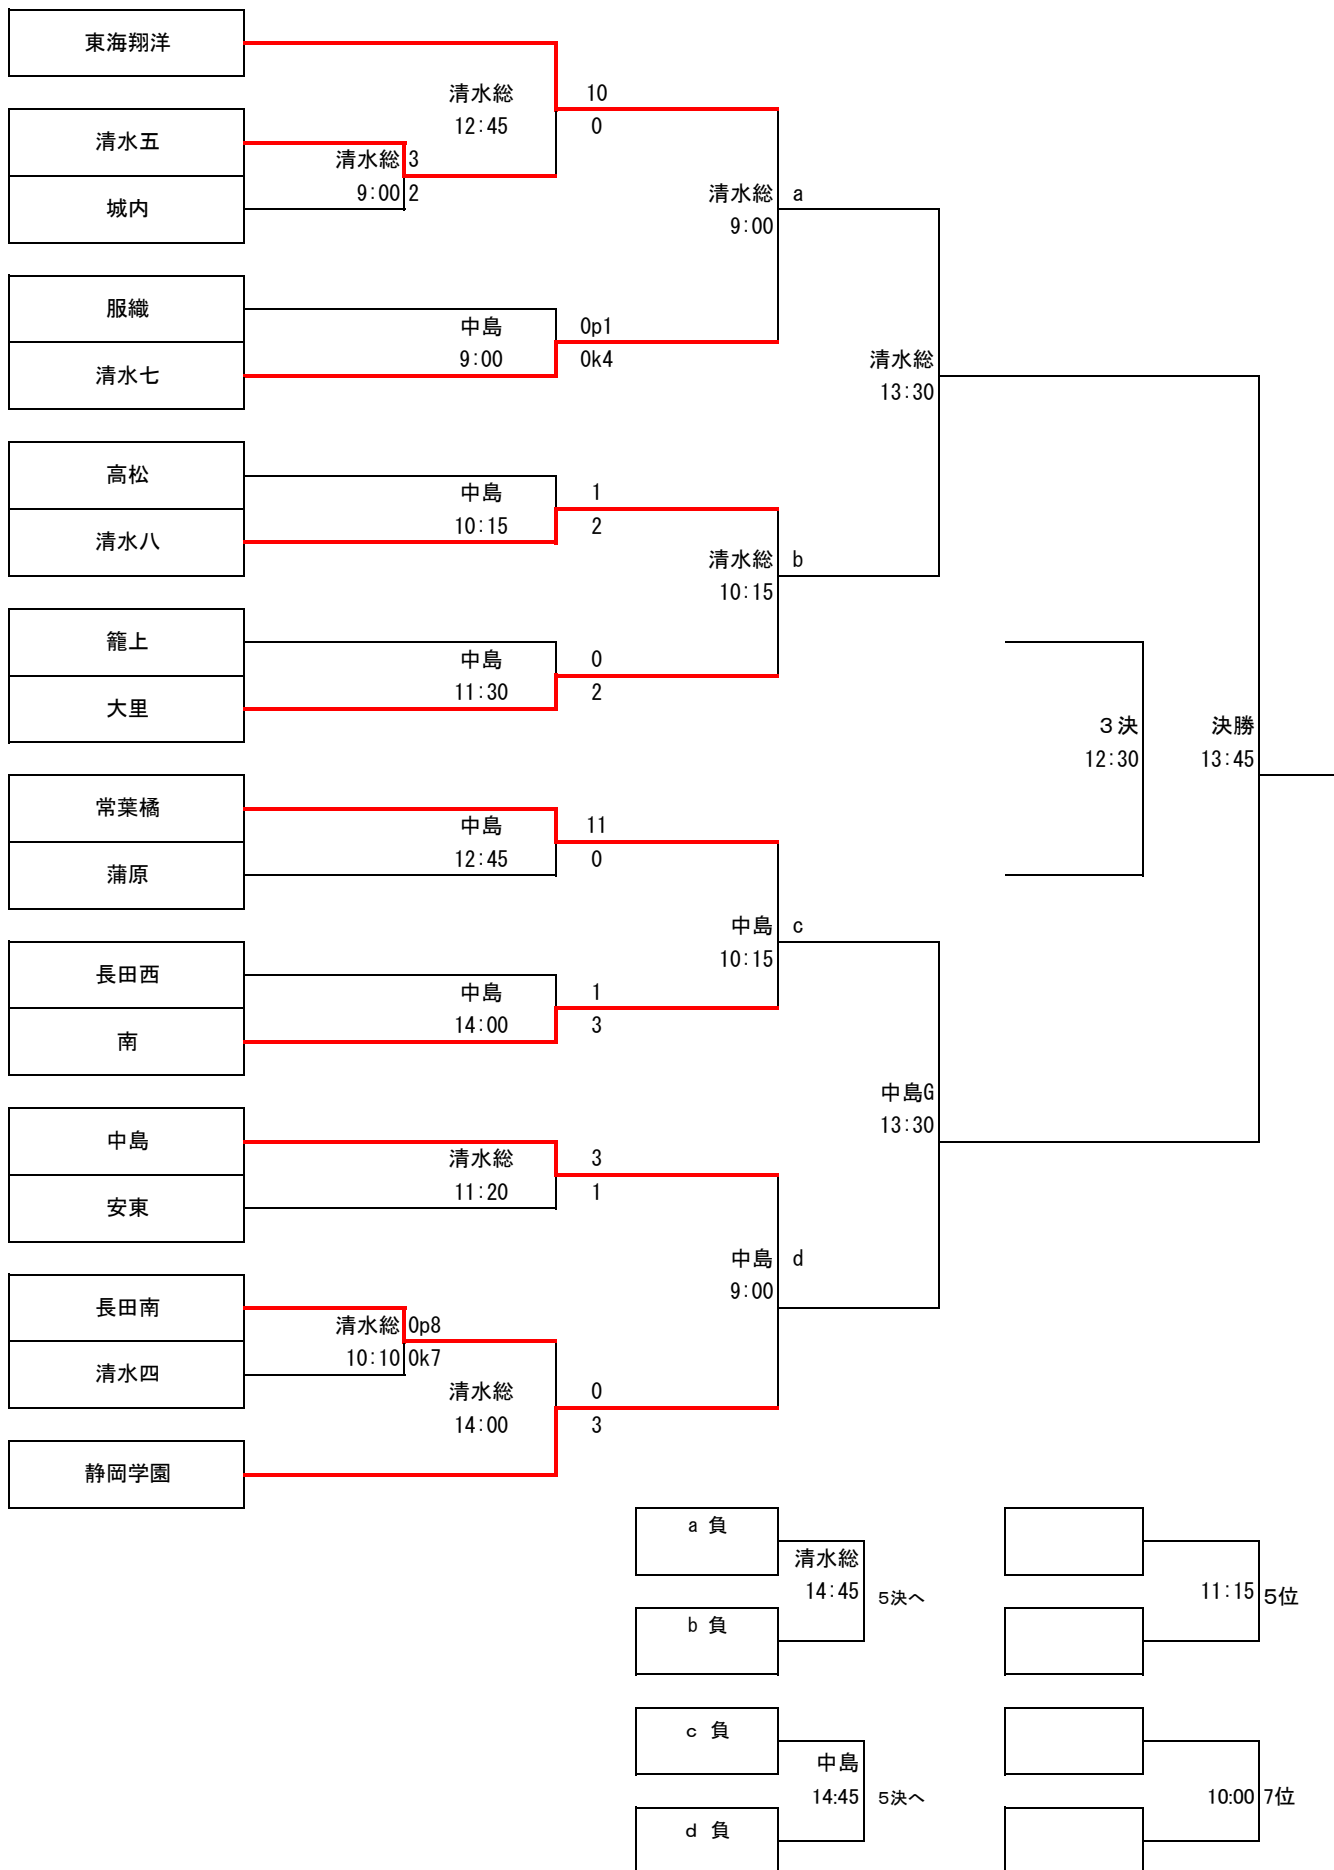

平成28年度 静岡市中学校総合体育大会サッカー

●予選リーグ(25分ハーフ)

会場担当	A(翔洋)	B(静学)	C(橘)	D(興津)	E(高松)	F(由比)
1位	翔洋	静学	橘	大里	高松	南
2位	服織	清水七	中島	安東	長田西	清水八
3位	籠上	蒲原	長田南	城内	清水五	清水四
	竜爪	豊田	東	観山	清水六	美和
	末広	飯田	東豊田	庵原	清水一	由比袖師
	聖光	サレジオ	清水二	興津	清水三	附属

Aブロック

実施日	グラウンド	チーム	時間	チーム	審判
6/18 (土)	中島G	翔洋	7-0	末広	服織竜爪
		籠上	2-0	聖光	翔洋末広
		服織	8-1	竜爪	籠上聖光
		翔洋	11-0	聖光	末広服織
		籠上	0-0	竜爪	聖光翔洋
		服織	9-0	末広	竜爪籠上
6/26 (日)	清水総G	翔洋	5-0	竜爪	聖光末広
		籠上	0-4	服織	翔洋竜爪
		聖光	1-3	末広	籠上服織
		翔洋	5-0	服織	竜爪聖光
		籠上	4-0	末広	服織翔洋
		竜爪	0-0	聖光	末広籠上
7/2 (土)	清水総G	翔洋	2-0	籠上	清水一清水五
		服織	5-2	聖光	高松清水六
		竜爪	1-1	末広	清水三長田西

Bブロック

実施日	会場	チーム	時間	チーム	審判
6/19 (日)	静学G	静学	7-0	飯田	清水七蒲原
		豊田	6-0	サレジオ	静学飯田
		清水七	1-0	蒲原	豊田サレジオ
		静学	17-0	サレジオ	飯田清水七
		豊田	0-1	蒲原	サレジオ静学
		清水七	4-1	飯田	蒲原豊田
6/25 (土)	静学G	静学	3-1	蒲原	サレジオ飯田
		豊田	0-0	清水七	静学蒲原
		サレジオ	0-6	飯田	豊田清水七
		静学	5-0	清水七	蒲原サレジオ
		豊田	1-0	飯田	清水七静学
		蒲原	5-0	サレジオ	飯田豊田
7/2 (土)	静学G 谷田	静学	1-0	豊田	蒲原飯田
		清水七	6-0	サレジオ	静学豊田
		蒲原	3-2	飯田	清水七サレジオ

6/18日 12時30分開会式

実施日	グラウンド	チーム	時間	チーム	審判
6/18 (土)	橘G	橘	5-0	東	長田南清水二
		中島	3-0	東豊田	橘東
		長田南	1-0	清水二	中島東豊田
		橘	10-0	東豊田	東長田南
		中島	8-1	清水二	東豊田橘
		長田南	1-3	東	清水二中島
6/25 (土)	橘G	橘	8-0	清水二	東豊田東
		中島	0-3	長田南	橘清水二
		東豊田	0-3	東	中島長田南
		橘	8-0	長田南	清水二東豊田
		中島	3-0	東	長田南橘
		清水二	1-3	東豊田	東中島
7/2 (土)	橘G	橘	8-0	中島	清水二東
		長田南	4-1	東豊田	橘中島
		清水二	1-1	東	長田南東豊田

Dブロック

実施日	グラウンド	チーム	時間	チーム	審判
6/18 (土)	清水総G	大里	4-0	観山	城内庵原
		安東	2-0	興津	大里観山
		城内	3-0	庵原	安東興津
		大里	5-0	興津	観山城内
		安東	1-0	庵原	興津大里
		城内	2-1	観山	庵原安東
6/25 (土) 予備26	興津中G	大里	5-0	庵原	興津観山
		安東	2-0	城内	大里庵原
		興津	0-1	観山	安東城内
		大里	4-0	城内	庵原興津
		安東	3-0	観山	城内大里
		庵原	1-0	興津	観山安東
7/2 (土)	中島G	大里	1-0	安東	南清水八
		城内	2-0	興津	清水四附属
		庵原	0-0	観山	由比袖師美和

Eブロック

実施日	グラウンド	チーム	時間	チーム	審判
6/19 (日)	中島G	清水一	0-2	長田西	高松清水三
		清水五	0-0	清水六	清水一長田西
		高松	5-0	清水三	清水五清水六
		清水一	0-2	清水六	長田西高松
		清水五	5-1	清水三	清水六清水一
		高松	1-2	長田西	清水三清水五
6/25 (土) 予備26	高松中G	清水一	5-1	清水三	清水六長田西
		清水五	0-2	高松	清水一清水三
		清水六	0-0	長田西	清水五高松
		清水一	0-1	高松	清水三清水六
		清水五	2-1	長田西	高松清水一
		清水三	1-7	清水六	長田西清水五
7/2 (土)	清水総G	清水一	1-4	清水五	翔洋籠上
		高松	2-0	清水六	服織聖光
		清水三	1-8	長田西	竜爪末広

Fブロック

実施日	グラウンド	チーム	時間	チーム	審判
6/18 (土) 予備19	由比中G	南	1-0	美和	清水四由比袖師
		清水八	4-1	附属	南美和
		清水四	3-0	由比袖師	清水八附属
		南	7-0	附属	美和清水四
		清水八	2-0	由比袖師	附属南
		清水四	2-2	美和	由比袖師清水八
6/25 (土)	中島G	南	4-0	由比袖師	附属美和
		清水八	3-1	清水四	南由比袖師
		附属	0-5	美和	清水八清水四
		南	3-1	清水四	由比袖師附属
		清水八	2-1	美和	清水四南
		由比袖師	0-0	附属	美和清水八
7/2 (土)	中島G	南	1-1	清水八	大里安東
		清水四	11-0	附属	城内興津
		由比袖師	2-1	美和	庵原観山

※審判は左側が主審／4審。右側が線審2名。ただし該当校同士で調整可。

●決勝トーナメント

(1回戦 30分H→延長5分H→PK)

(0.5回戦 25分H→PK)

7/3 (日)

2会場 10試合

(中島人工・清水総合)

7/9 (土)

2会場 8試合

(中島人工・清水総合)

7/10 (日)

1会場 4試合

(清水総合)