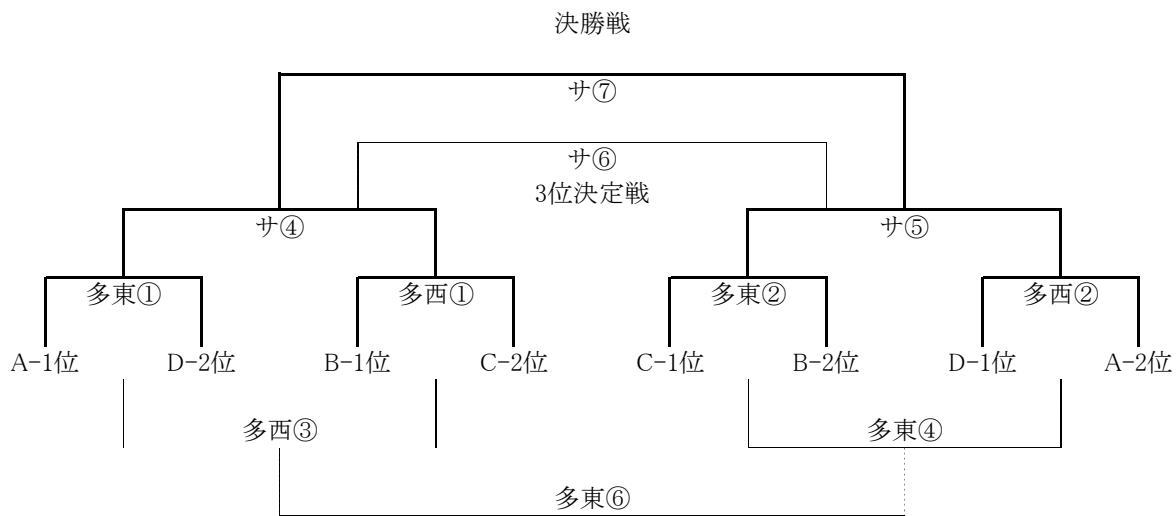

■9月11日(日) 2日目 各トーナメント組み合わせ

JC旗争奪決勝トーナメント