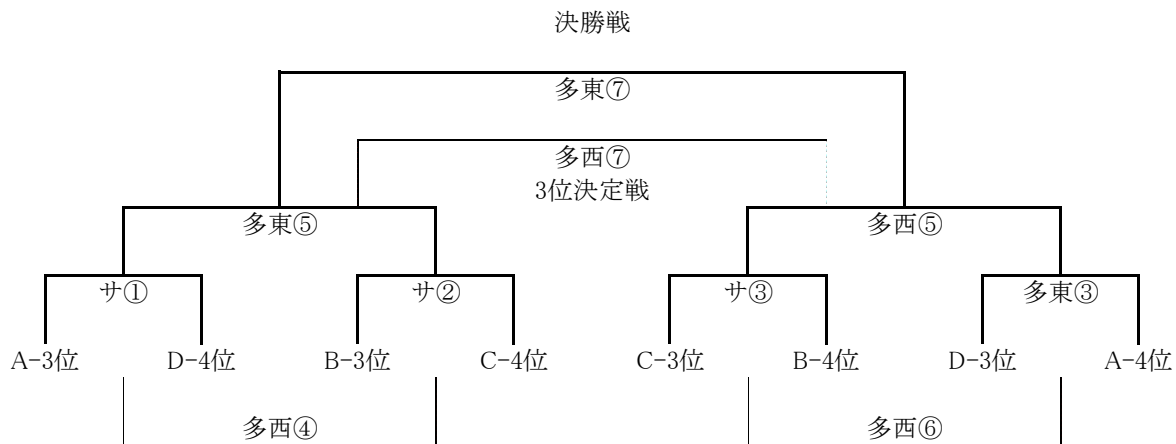

JCチャレンジトーナメント

試合会場・順番の見方

- サ① ..... サッカー場 第1試合
- 多東① ..... 多目的グラウンド 東コート 第1試合
- 多西① ..... 多目的グラウンド 西コート 第1試合