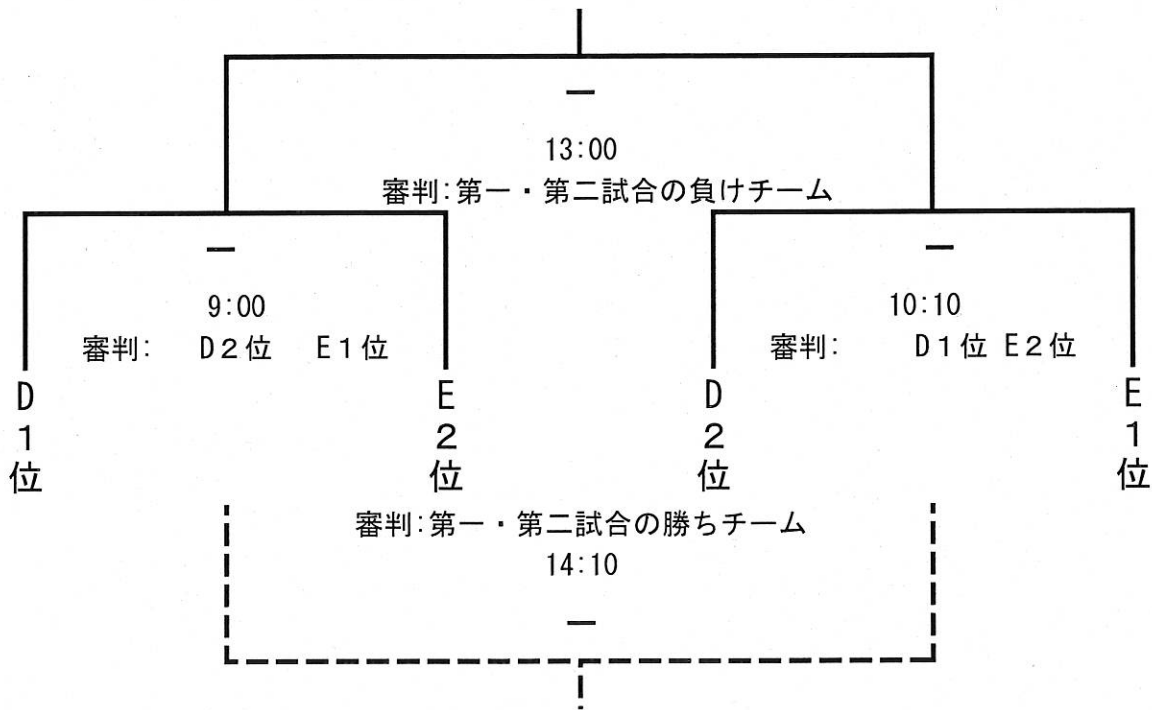

二次リーグ (10月30日 会場：静岡翔洋人工芝G)

	1	2	3
D	静岡翔洋	清水飯田	清水第三
E	清水第四	清水第六	清水第二

時間	対 戦		審 判	
10:00	清水第三	— 静岡翔洋	清水第二	清水第四
11:05	清水第二	— 清水第四	清水第三	静岡翔洋
12:10	清水第三	— 清水飯田	清水第六	清水第二
13:15	清水第二	— 清水第六	清水飯田	清水第三
14:20	静岡翔洋	— 清水飯田	清水第四	清水第六
15:25	清水第四	— 清水第六	静岡翔洋	清水飯田

D 1位 D 1位 2位 D 2位
 E 1位 E 1位 2位 E 2位

決勝トーナメント (11月5日 会場：清水総合G)

第一位

第二位

第三位

第三位