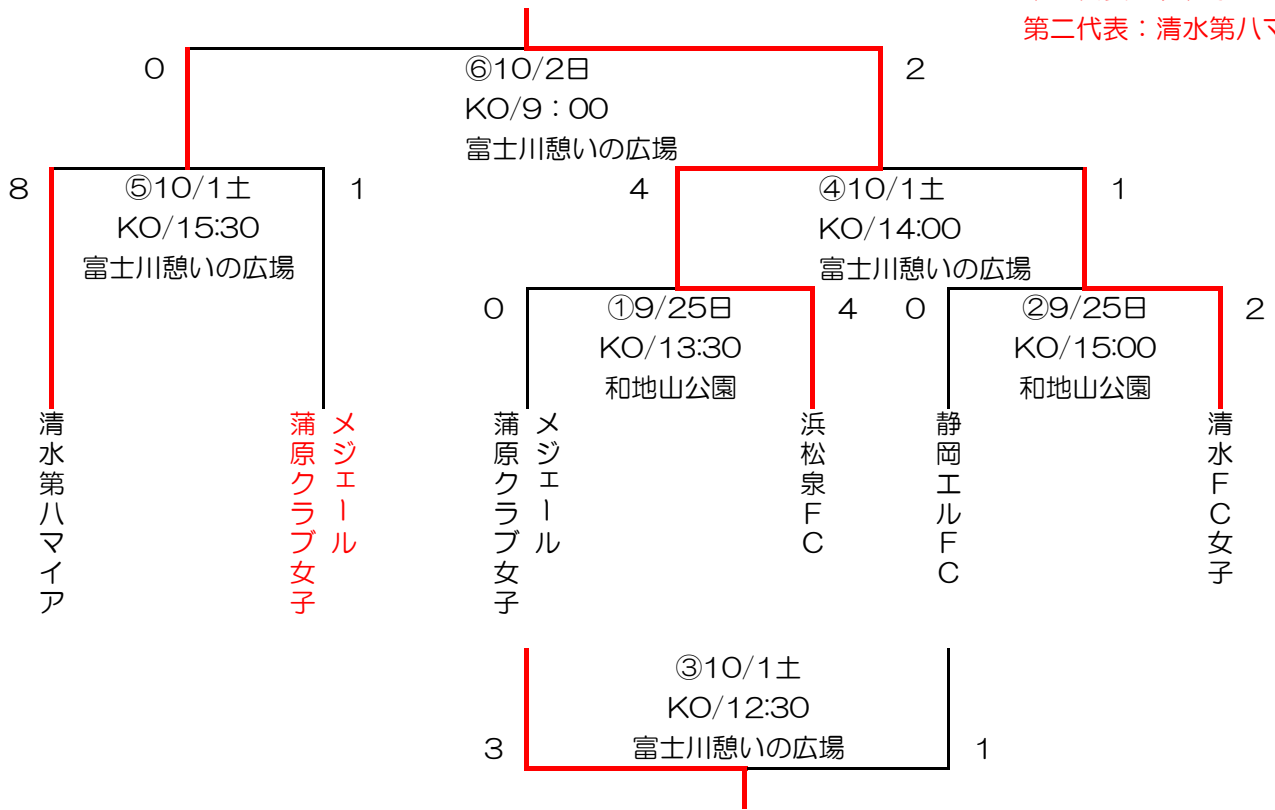

# 2016年度 第20回全日本女子ユースサッカー選手権静岡県大会 組合せ

上位2チームは、東海大会出場権獲得

第一代表：浜松泉FC

第二代表：清水第八マ

9月24日(土) 会場：長崎新田 ※荒天および雷により中止

	キックオフ	組合せ		4審	記録	本部集合	当番
①	10:00	蒲原	-	浜松	静岡	清水	9:30
②	11:30	静岡	-	清水	蒲原	浜松	11:00

9月25日(日) 会場：和地山公園球技場

	キックオフ	組合せ		4審	記録	本部集合	当番
①	13:30	蒲原	0 - 4	浜松	静岡	清水	13:00
②	15:00	静岡	0 - 2	清水	蒲原	浜松	14:30

10月1日(土) 会場：富士川河川敷憩いの広場

	キックオフ	組合せ		4審	記録	本部集合	当番
③	12:30	蒲原	3 - 1	静岡	本部	第八	12:00
④	14:00	浜松	4 - 1	清水	蒲原	静岡	13:30
⑤	15:30	第八	8 - 1	蒲原	浜松	清水	15:00

10月2日(日) 会場：富士川河川敷憩いの広場

	キックオフ	組合せ		4審	記録	本部集合	当番
⑥	9:00	第八	0 - 2	浜松	第八	浜松	8:30

## 【審判割当】

※全6試合、3人セットで審判部が行います。