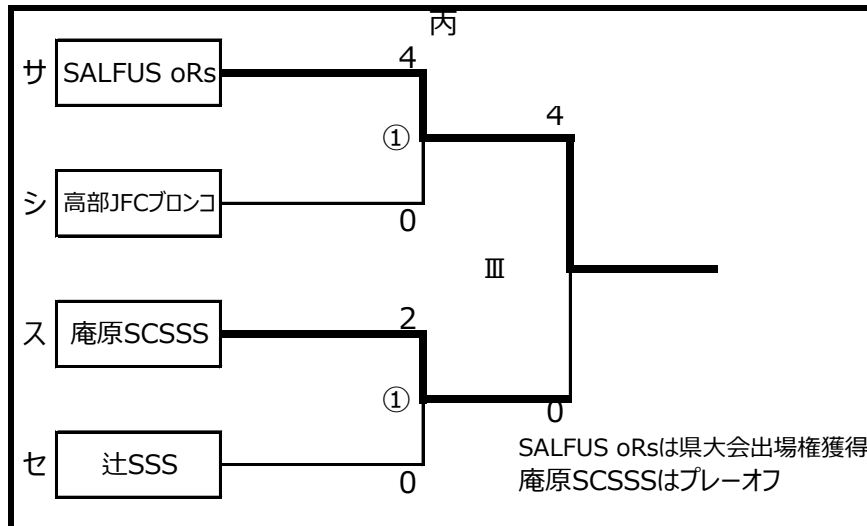

時間	ブロック	対戦					審判		時間	ブロック	対戦					審判	
		ベンチ左側	得点	vs	得点	ベンチ右側	主審・4審	線審			ベンチ左側	得点	vs	得点	ベンチ右側	主審・4審	線審
① 9:00		高部JFC	2	vs	0	岡小SSS	SALFUS oRs	高部JFCプロンコ	① 9:00		入江SSS	5	vs	0	袖師SSS	庵原SCSSS	辻SSS
② 9:50		RISE SC	5	vs	0	由比SSS	岡小SSS	高部JFC	② 9:50		清水エスパルス	4	vs	0	清水クラブSS	袖師SSS	入江SSS
③ 10:40		SALFUS oRs	4	vs	0	高部JFCプロンコ	RISE SC	由比SSS	③ 10:40		庵原SCSSS	2	vs	0	辻SSS	清水エスパルス	清水クラブSS
④ 11:30		高部JFC	0	vs	3	入江SSS	SALFUS oRs	庵原SCSSS	④ 11:30				vs				
⑤ 12:20		RISE SC	2	vs	3	清水エスパルス	入江SSS	高部JFC	⑤ 12:20		SALFUS oRs	4	vs	0	庵原SCSSS	本部	本部
⑥ 13:10									⑥ 13:10				vs				
⑦ 14:00				vs					⑦ 14:00				vs				

		11月20日(日) 蛇塚南G						
時間	ブロック	対戦					審判	
		ベンチ左側	得点	vs	得点	ベンチ右側	主審	線審
I 9:00		庵原SCSSS	0	vs	5	高部JFC	協会	RISE SC
II 10:00		高部JFC	1	vs	1	RISE SC	協会	庵原SCSSS
III 11:00		庵原SCSSS	1	vs	2	RISE SC	協会	高部JFC
				vs				
				vs				

県大会出場 入江SSS
清水エスパルス
SALFUS oRs
高部JFC
RISE SC