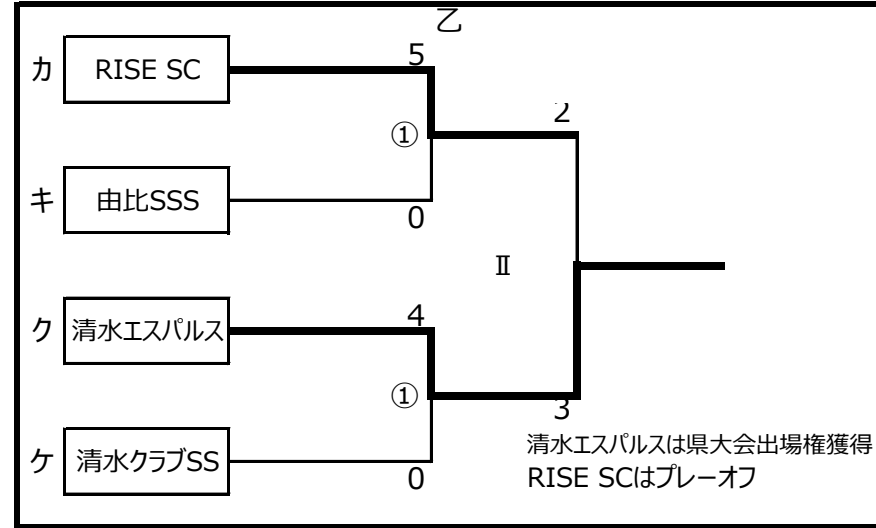

時間	ブロック	対戦					審判		時間	ブロック	対戦					審判	
		ベンチ左側	得点	vs	得点	ベンチ右側	主審・4審	線審			ベンチ左側	得点	vs	得点	ベンチ右側	主審・4審	線審
① 9:00		高部JFC	2	vs	0	岡小SSS	SALFUS oRs	高部JFCプロンコ	① 9:00		入江SSS	5	vs	0	袖師SSS	庵原SCSSS	辻SSS
② 9:50		RISE SC	5	vs	0	由比SSS	岡小SSS	高部JFC	② 9:50		清水エスパルス	4	vs	0	清水クラブSS	袖師SSS	入江SSS
③ 10:40		SALFUS oRs	4	vs	0	高部JFCプロンコ	RISE SC	由比SSS	③ 10:40		庵原SCSSS	2	vs	0	辻SSS	清水エスパルス	清水クラブSS
④ 11:30		高部JFC	0	vs	3	入江SSS	SALFUS oRs	庵原SCSSS	④ 11:30				vs				
⑤ 12:20		RISE SC	2	vs	3	清水エスパルス	入江SSS	高部JFC	⑤ 12:20		SALFUS oRs	4	vs	0	庵原SCSSS	本部	本部
⑥ 13:10									⑥ 13:10				vs				
⑦ 14:00				vs					⑦ 14:00				vs				

		11月20日(日) 蛇塚南G						
時間	ブロック	対戦					審判	
		ベンチ左側	得点	vs	得点	ベンチ右側	主審	線審
I 9:00		庵原SCSSS	0	vs	5	高部JFC	協会	RISE SC
II 10:00		高部JFC	1	vs	1	RISE SC	協会	庵原SCSSS
III 11:00		庵原SCSSS	1	vs	2	RISE SC	協会	高部JFC
				vs				
				vs				

県大会出場 入江SSS
清水エスパルス
SALFUS oRs
高部JFC
RISE SC