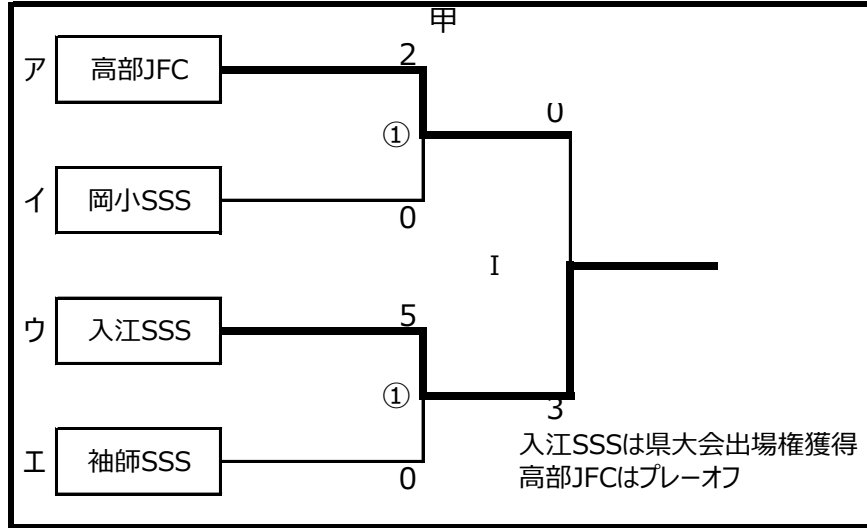

時間	ブロック	対戦					審判		時間	ブロック	対戦					審判	
		ベンチ左側	得点	vs	得点	ベンチ右側	主審・4審	線審			ベンチ左側	得点	vs	得点	ベンチ右側	主審・4審	線審
① 9:00		高部JFC	2	vs	0	岡小SSS	SALFUS oRs	高部JFCプロンコ	① 9:00		入江SSS	5	vs	0	袖師SSS	庵原SCSSS	辻SSS
② 9:50		RISE SC	5	vs	0	由比SSS	岡小SSS	高部JFC	② 9:50		清水エスパルス	4	vs	0	清水クラブSS	袖師SSS	入江SSS
③ 10:40		SALFUS oRs	4	vs	0	高部JFCプロンコ	RISE SC	由比SSS	③ 10:40		庵原SCSSS	2	vs	0	辻SSS	清水エスパルス	清水クラブSS
④ 11:30		高部JFC	0	vs	3	入江SSS	SALFUS oRs	庵原SCSSS	④ 11:30				vs				
⑤ 12:20		RISE SC	2	vs	3	清水エスパルス	入江SSS	高部JFC	⑤ 12:20		SALFUS oRs	4	vs	0	庵原SCSSS	本部	本部
⑥ 13:10									⑥ 13:10				vs				
⑦ 14:00				vs					⑦ 14:00				vs				

		11月20日(日) 蛇塚南G						
時間	ブロック	対戦					審判	
		ベンチ左側	得点	vs	得点	ベンチ右側	主審	線審
I 9:00		庵原SCSSS	0	vs	5	高部JFC	協会	RISE SC
II 10:00		高部JFC	1	vs	1	RISE SC	協会	庵原SCSSS
III 11:00		庵原SCSSS	1	vs	2	RISE SC	協会	高部JFC
				vs				
				vs				

県大会出場 入江SSS
清水エスパルス
SALFUS oRs
高部JFC
RISE SC