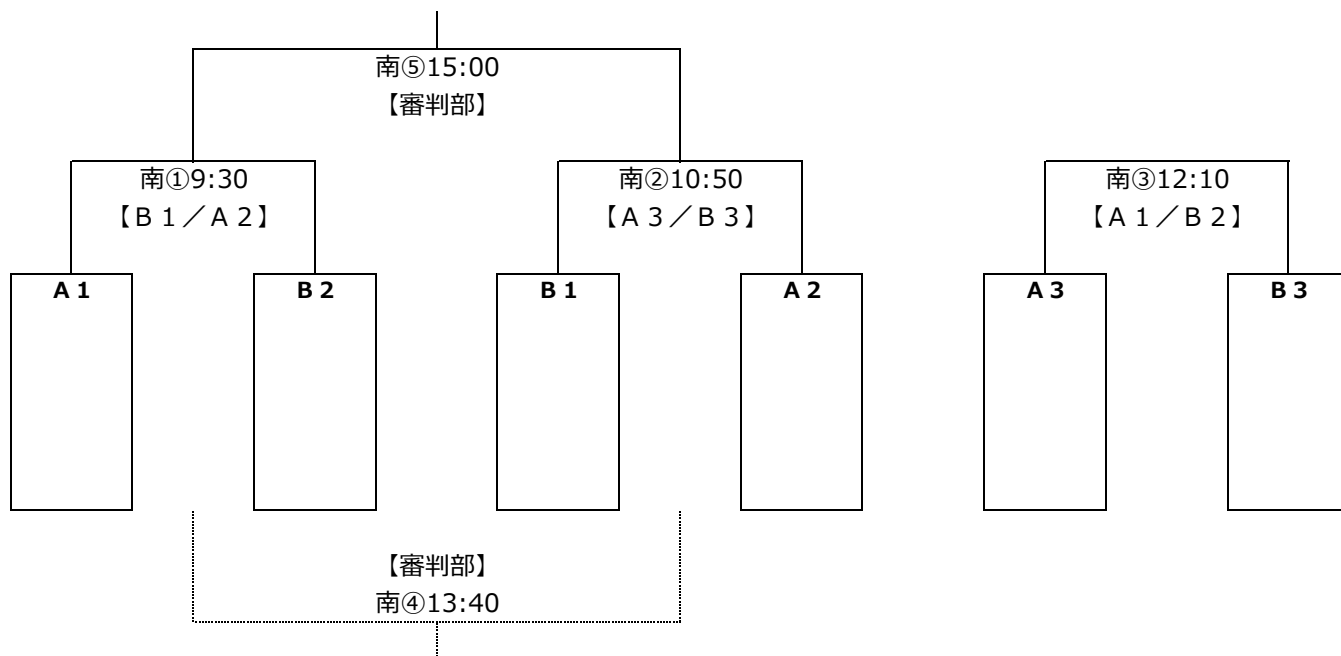

● U - 1 5 の部

清水蛇塚スポーツグラウンド(南)

日程表

7月15日 (土)

キックオフ	対戦	副審(各1名)
① 9:30	東海大翔洋中 - 清水南高等部	清水FC/Fuji
② 10:50	清水FC女子 - FC Fuji メジール	翔洋中/焼津
③ 12:10	東海大翔洋中 - ラガッツア焼津	清水FC/静岡
④ 13:30	清水FC女子 - 静岡エルFC	清水南/焼津
⑤ 14:50	清水南高等部 - ラガッツア焼津	Fuji/静岡
⑥ 16:10	FC Fuji メジール - 静岡エルFC	翔洋中/清水南

7月16日 (日)

キックオフ	対戦	副審
① 9:30	A1位 - B2位	B1位/A2位
② 10:50	B1位 - A2位	A3位/B3位
③ 12:10	※ A3位 - B3位	A1位/B2位
④ 13:40	3位決定戦	審判部
⑤ 15:00	決勝戦	審判部
⑥ 16:30	表彰式	-

※③試合のみ 30分-10分-30分

予選リーグ組み合わせ

Aグループ	翔洋	清水南	焼津	勝	分	負	勝点	得失点差	順位
東海大翔洋中									
清水南高等部									
ラガッツア焼津									

Bグループ	清水FC	Fuji	静岡	勝	分	負	勝点	得失点差	順位
清水FC女子									
FC Fuji メジール									
静岡エルFC									

順位トーナメント