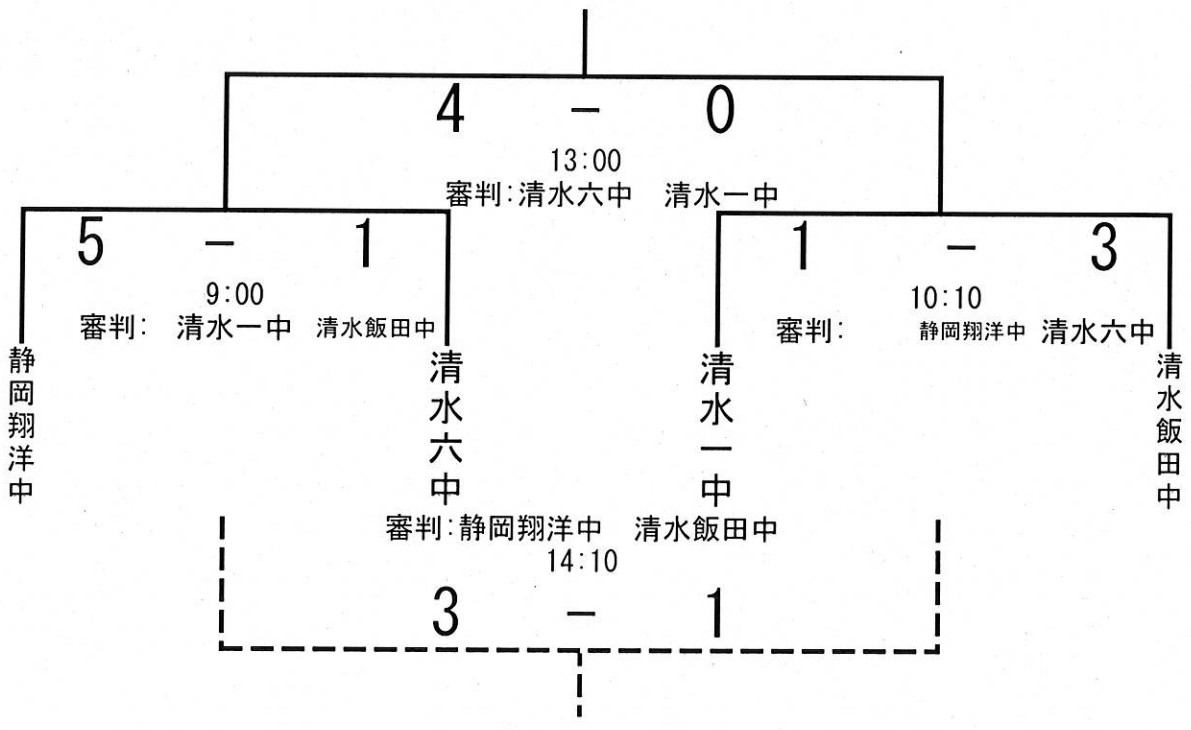

二次リーグ (10月28日 会場：飯田中学校)

	1	2	3
D	静岡翔洋中	清水一中	清水二中
E	清水六中	清水飯田中	清水七中

時間	対戦	審判
9:00	清水二中 1 — 5 静岡翔洋中	清水七中 清水六中
10:10	清水七中 2 — 3 清水六中	清水二中 静岡翔洋中
11:30	清水二中 0 — 0 清水一中	清水飯田中 清水七中
12:40	清水七中 0 — 4 清水飯田中	清水一中 清水二中
14:00	静岡翔洋中 3 — 0 清水一中	清水六中 清水飯田中
15:10	清水六中 1 — 1 清水飯田中	静岡翔洋中 清水一中

D 1位 静岡翔洋中 2位 清水一中
E 1位 清水飯田中 2位 清水六中

決勝トーナメント (11月4日 土曜日 会場：清水総合G)

第一位 静岡翔洋中   第二位 清水飯田中   第三位 清水六中
第三位 清水一中