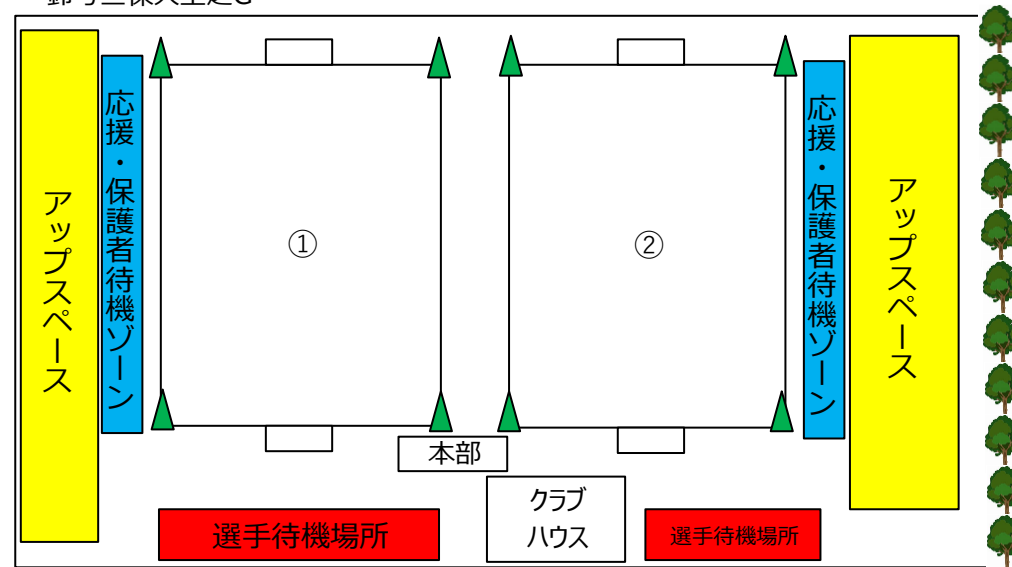

鈴与三保人工芝G

2次リーグより、より慎重なジャッジになるため2人審判にてお願いします。

審判は二番で行います。

主審はベンチサイド 2番は反対サイドでジャッジしてください。(フットサルと同様) サイドを固定すると、オフサイドに注視するためにファールの見逃しが多くなります。反対サイドの審判は積極的にピッチ内に入りファールを監視するなど、協力してジャッジしてください。

例) 2番がオフサイドを監視してる場合、主審が中に入りファールを監視しつつ、タッチジャッジも行います。