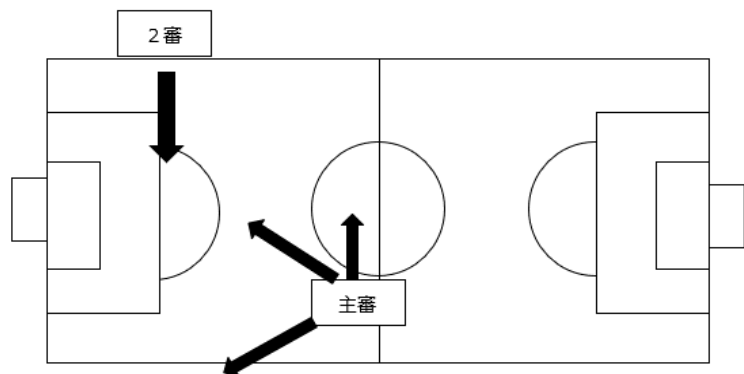

しんきんカップ中東部予選 (12-5-12)

| 9/29 (土) 鈴与三保人工芝G | | | | | | | | | 9/29 (土) 鈴与三保人工芝G | | | | | | | | |
|-------------------|------|---------|----|----|-------|----------------|------|-------|-------------------|---------|----|----|-------|----------------|------|------------|--|
| 時間 | ブロック | 対戦 | | | | 審判 (4級以上の有資格者) | | 時間 | ブロック | 対戦 | | | | 審判 (4級以上の有資格者) | | | |
| | | ベンチ左側 | 得点 | 得点 | ベンチ右側 | 第1審判 | 第2審判 | | | ベンチ左側 | 得点 | 得点 | ベンチ右側 | 第1審判 | 第2審判 | | |
| ① 17:40 | ① | 清水エスパルス | 3 | VS | 1 | SALFUS oRs | | 17:40 | ② | RISE SC | 1 | VS | 1 | 飯田FSSS | | 入江SSS | |
| ② 18:20 | | 入江SSS | 3 | VS | 1 | SALFUS oRs | | 18:20 | | 高部JFC | 3 | VS | 0 | 飯田FSSS | | 清水エスパルス | |
| ③ 19:00 | | 入江SSS | 0 | VS | 3 | 清水エスパルス | | 19:00 | | 高部JFC | 1 | VS | 1 | RISE SC | | SALFUS oRs | |
| ④ 20:00 | | 入江SSS | 3 | VS | 0 | RISE SC | | 20:00 | | | | | | | | | |
| ⑤ | | | | | | | | | | | | | | | | | |
| ⑥ | | | | | | | | | | | | | | | | | |
| ⑦ | | | | | | | | | | | | | | | | | |

鈴与三保人工芝G

2次リーグより、より慎重なジャッジになるため2人審判にてお願いします。

審判は二番で行います。

主審はベンチサイド 2番は反対サイドでジャッジしてください。(フットサルと同様) サイドを固定すると、オフサイドに注視するためにファールの見逃しが多くなります。反対サイドの審判は積極的にピッチ内に入りファールを監視するなど、協力してジャッジしてください。

例) 2番がオフサイドを監視してる場合、主審が中に入りファールを監視しつつ、タッチジャッジも行います。