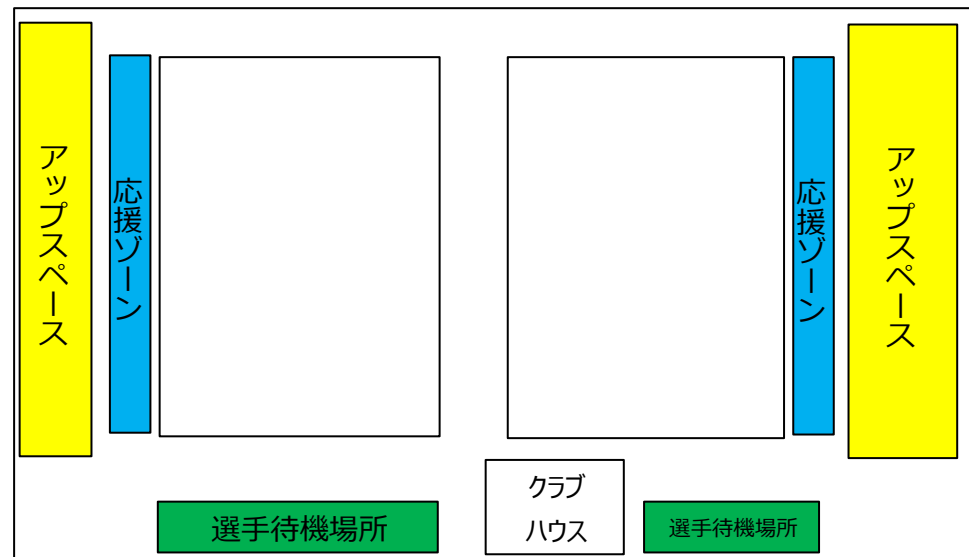

20:15終了

2次リーグより、より慎重なジャッジになるため2人審判にてお願いします。

審判は二審で行います。

主審はベンチサイド 2 審は反対サイドでジャッジしてください。(フットサルと同様) サイドを固定すると、オフサイドに注視するためにファールの見逃しが多くなります。反対サイドの審判は積極的にピッチ内に入りファールを監視するなど、協力してジャッジしてください。

例) 2 審がオフサイドを監視している場合、主審が中に入りファールを監視しつつ、タッチジャッジも行います。

鈴与三保人工芝G

※ クラブハウス側での観戦はできません

※ 応援ゾーンへは椅子等の持ち込みはできません。