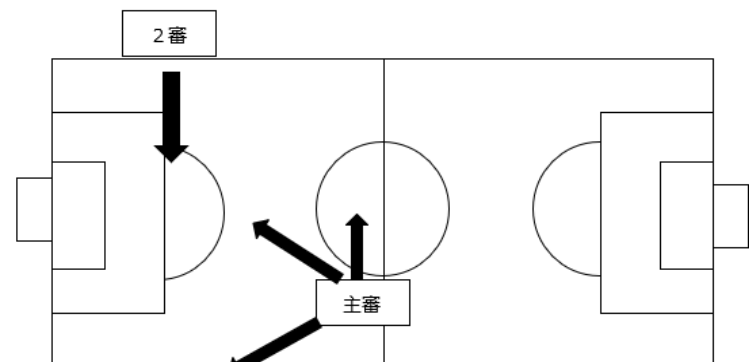

会場準備:清水エスパルス・役員

会場準備:清水エスパルス・役員

9/24 (月祝) 鈴与三保人工芝G																			
時間	ブロック	対戦						審判 (4級以上の有資格者)		時間	ブロック	対戦						審判 (4級以上の有資格者)	
		ベンチ左側	得点		得点	ベンチ右側	第1審判	第2審判	ベンチ左側			得点		得点	ベンチ右側	第1審判	第2審判		
① 16:35	A	入江SSS		VS		RISE SC	清水北SSS	江尻SSS	① 16:35	B	高部JFC		VS		三保FC	SALFUS oRs	清水プエルト		
② 17:10		清水北SSS		VS		江尻SSS	入江SSS	RISE SC	② 17:10		SALFUS oRs		VS		清水プエルト	高部JFC	三保FC		
③ 17:50		入江SSS		VS		江尻SSS	RISE SC	清水北SSS	③ 17:50		高部JFC		VS		清水プエルト	三保FC	SALFUS oRs		
④ 18:25		清水北SSS		VS		RISE SC	江尻SSS	入江SSS	④ 18:25		SALFUS oRs		VS		三保FC	清水プエルト	高部JFC		
⑤ 19:05		入江SSS		VS		清水北SSS	RISE SC	江尻SSS	⑤ 19:05		高部JFC		VS		SALFUS oRs	三保FC	清水プエルト		
⑥ 19:40		RISE SC		VS		江尻SSS	入江SSS	清水北SSS	⑥ 19:40		三保FC		VS		清水プエルト	高部JFC	SALFUS oRs		

20:15終了

2次リーグより、より慎重なジャッジになるため2人審判にてお願いします。

審判は二審で行います。

主審はベンチサイド 2 審は反対サイドでジャッジしてください。(フットサルと同様) サイドを固定すると、オフサイドに注視するためにファールの見逃しが多くなります。反対サイドの審判は積極的にピッチ内に入りファールを監視するなど、協力してジャッジしてください。

例) 2 審がオフサイドを監視している場合、主審が中に入りファールを監視しつつ、タッチジャッジも行います。