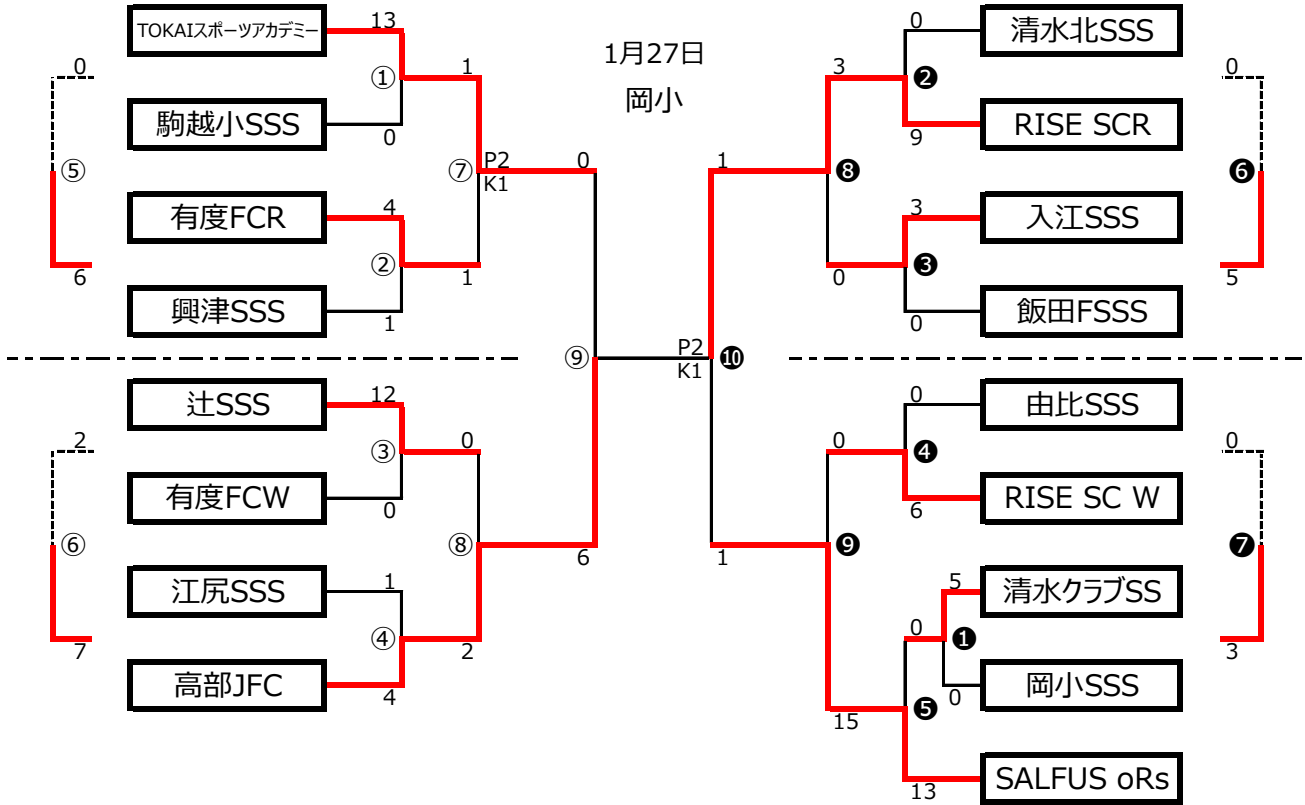

清水銀行杯U-8の部

1月5日(土) 会場: 富士川河川敷F1コート 会場担当:

No.	開始時間	対戦カード				審判割当	
		主審		副審			
①	9:00	TOKAIスポーツアカデミー	13 vs 0	駒越小SS	TOKAIスポーツアカデミー	駒越小SS	
②	9:35	有度FCR	4 vs 1	興津SS	有度FCR	興津SS	
③	10:10	辻SS	12 vs 0	有度FCW	辻SS	有度FCW	
④	10:45	江尻SS	1 vs 4	高部JFC	江尻SS	高部JFC	
⑤	11:20	駒越小SS	0 vs 6	興津SS	駒越小SS	興津SS	
⑥	11:55	有度FCW	2 vs 7	江尻SS	有度FCW	江尻SS	
⑦	12:30	TOKAIスポーツアカデミー	1 (2 PK 1) 1	有度FCR	TOKAIスポーツアカデミー	有度FCR	
⑧	13:05	辻SS	0 vs 2	高部JFC	辻SS	高部JFC	
⑨	14:00	TOKAIスポーツアカデミー	0 vs 6	高部JFC	TOKAIスポーツアカデミー	高部JFC	

12分-3分-12分

組合せ左側がホーム

1月5日(土) 会場: 富士川河川敷F2コート 会場担当:

No.	開始時間	対戦カード				審判割当	
		主審		副審			
①	9:00	清水クラブSS	5 vs 0	岡小SS	清水クラブSS	岡小SS	
②	9:35	清水北SS	0 vs 9	RISE SCR	清水北SS	RISE SCR	
③	10:10	入江SS	3 vs 0	飯田ファイターズSS	入江SS	飯田ファイターズSS	
④	10:45	由比SS	0 vs 6	RISE SCW	由比SS	RISE SCW	
⑤	11:20	岡小SS	0 vs 13	SALFUS oRs	岡小SS	SALFUS oRs	
⑥	11:55	清水北SS	0 vs 5	飯田ファイターズSS	清水北SS	飯田ファイターズSS	
⑦	12:30	由比SS	0 vs 3	岡小SS	由比SS	岡小SS	
⑧	13:05	RISE SCR	3 vs 0	入江SS	RISE SCR	入江SS	
⑨	14:00	RISE SCW	0 vs 15	SALFUS oRs	RISE SCW	SALFUS oRs	
⑩	14:40	RISE SCR	1 (1 PK 2) 1	SALFUS oRs	RISE SCR	SALFUS oRs	

12分-3分-12分

組合せ左側がホーム