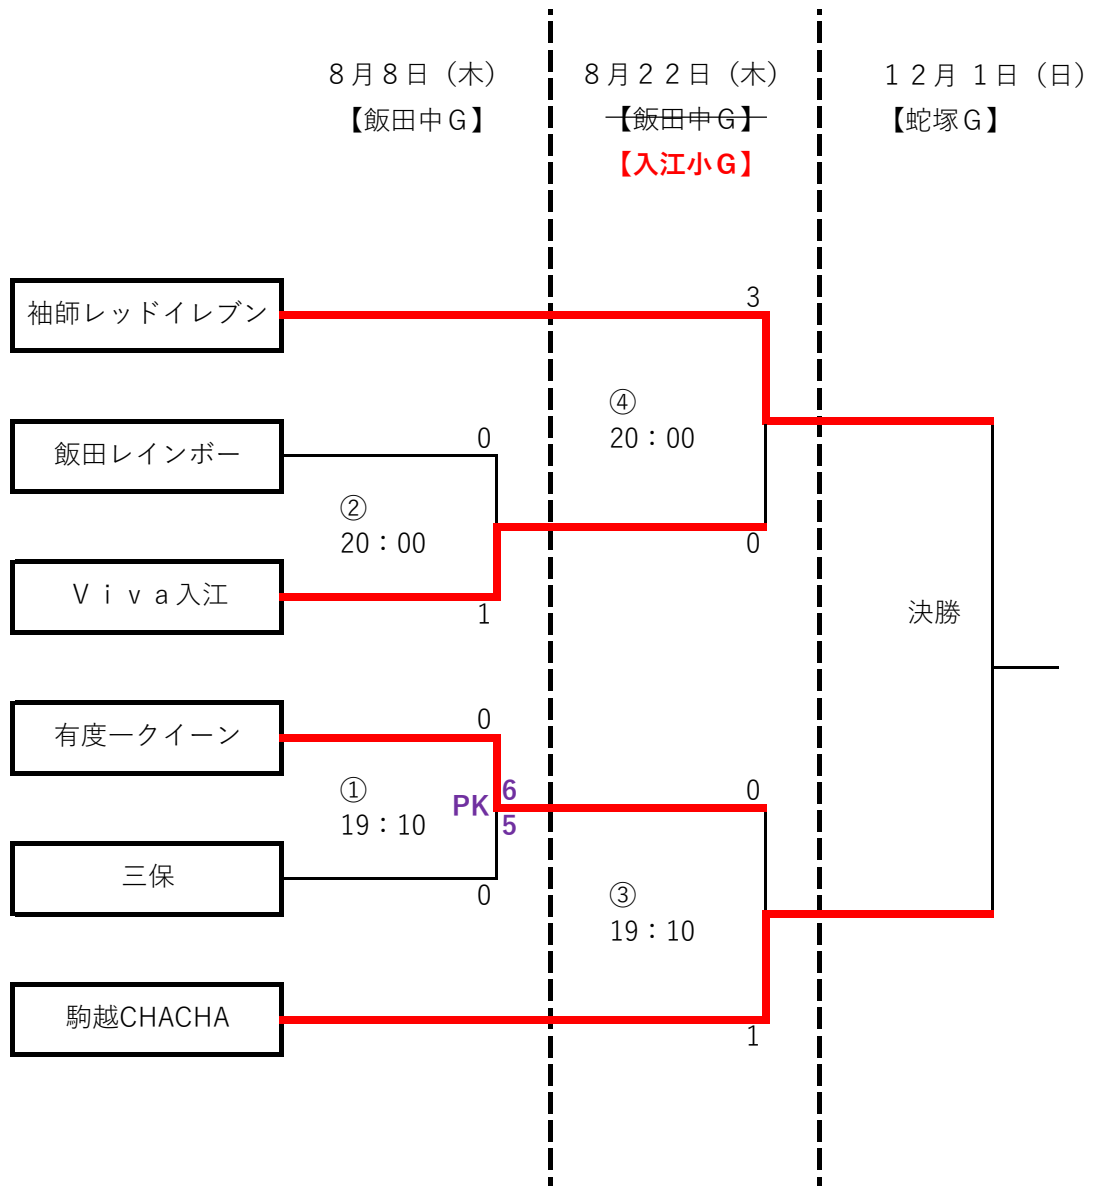

8・日程及び審判割当

\* 予備日 8月19日(月) 有度一G

\* 予備日 8月26日(月) 有度一G

有度一Gになった場合、有度一の試合をその日の2試合目とします。

(グラウンド準備の関係で)

[[審判割当表]]

日付	試合	KICK OFF	会場	主審	副審
8月8日	①	19:10	飯田中G	飯田	入江
	②	20:00		有度一	三保
8月22日	③	19:10	飯田中G	袖師	②の勝者
	④	20:00	<b>入江小G</b>	①の勝者	駒越