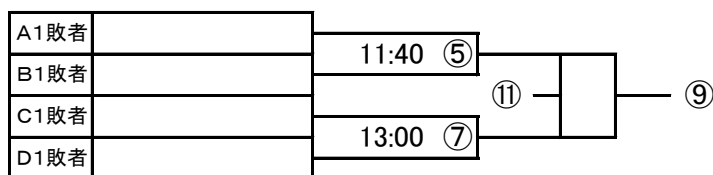

| III | 1 | 清水B | 3 | 4 | 5 | 順 |
|-----|-----|-----|---|---|---|---|
| C1 | | ① | ⑥ | ⑧ | ③ | |
| 招待 | 清水B | | ④ | ⑩ | ⑦ | |
| B2 | | | | ② | ⑨ | |
| A3 | | | | | ⑤ | |
| E3 | | | | | | |

| IV | 1 | 清水W | 3 | 4 | 5 | 順 |
|----|-----|-----|---|---|---|---|
| D1 | | ① | ⑥ | ⑧ | ③ | |
| 招待 | 清水W | | ④ | ⑩ | ⑦ | |
| A2 | | | | ② | ⑨ | |
| B3 | | | | | ⑤ | |
| F3 | | | | | | |

交流リーグ(Vブロック・東川ゆめ公園A)

| V1 | | 1 | 2 | 3 | V2 | | 4 | 5 | 6 |
|----|--|---|---|---|----|--|---|---|---|
| A4 | | | ① | ③ | B4 | | | ② | ④ |
| C5 | | | | ⑤ | D5 | | | | ⑥ |
| E5 | | | | | F5 | | | | |

V1 1位 VS V2 1位 ⑨

V1 2位 VS V2 2位 ⑧

V1 3位 VS V2 3位 ⑦

交流トーナメント(VIブロック・東川ゆめ公園B)

【タイムテーブル(Vブロック)Aコート】

| | 試合時間 | 対戦 | 審判 |
|---|-------------|----------|-----|
| ① | 9:00~9:40 | 1 vs 2 | ②から |
| ② | 9:40~10:20 | 4 vs 5 | ①から |
| ③ | 10:20~11:00 | 1 vs 3 | ④から |
| ④ | 11:00~11:40 | 4 vs 6 | ③から |
| ⑤ | 11:40~12:20 | 2 vs 3 | ⑥から |
| ⑥ | 12:20~13:00 | 5 vs 6 | ⑤から |
| ⑦ | 13:00~13:40 | 3位 vs 3位 | ⑨から |
| ⑧ | 13:40~14:20 | 2位 vs 2位 | ⑦から |
| ⑨ | 14:20~15:00 | 1位 vs 1位 | ⑪から |
| | | | |
| ⑪ | 15:40~16:20 | ⑥負 vs ⑧負 | ⑧から |