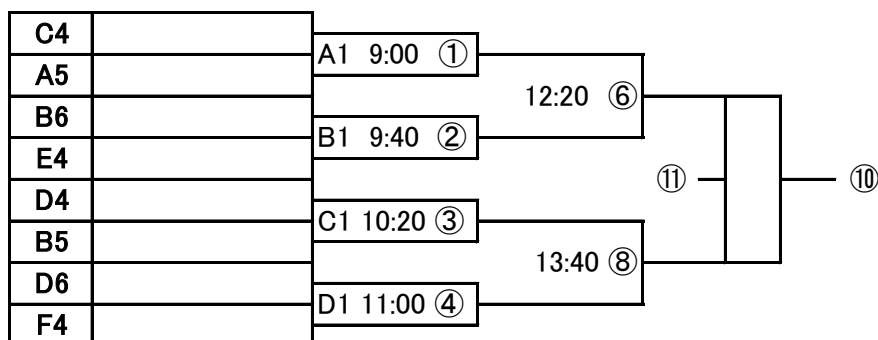

| III | 1 | 清水B | 3 | 4 | 5 | 順 |
|-----|-----|-----|---|---|---|---|
| C1 | | ① | ⑥ | ⑧ | ③ | |
| 招待 | 清水B | | ④ | ⑩ | ⑦ | |
| B2 | | | | ② | ⑨ | |
| A3 | | | | | ⑤ | |
| E3 | | | | | | |

| IV | 1 | 清水W | 3 | 4 | 5 | 順 |
|----|-----|-----|---|---|---|---|
| D1 | | ① | ⑥ | ⑧ | ③ | |
| 招待 | 清水W | | ④ | ⑩ | ⑦ | |
| A2 | | | | ② | ⑨ | |
| B3 | | | | | ⑤ | |
| F3 | | | | | | |

交流リーグ(Vブロック・東川ゆめ公園A)

| V1 | | 1 | 2 | 3 | V2 | | 4 | 5 | 6 |
|----|--|---|---|---|----|--|---|---|---|
| A4 | | | ① | ③ | B4 | | | ② | ④ |
| C5 | | | | ⑤ | D5 | | | | ⑥ |
| E5 | | | | | F5 | | | | |

V1 1位 VS V2 1位 ⑨

V1 2位 VS V2 2位 ⑧

V1 3位 VS V2 3位 ⑦

交流トーナメント(VIブロック・東川ゆめ公園B)

【タイムテーブル(Vブロック)Aコート】

| | 試合時間 | 対戦 | 審判 |
|---|-------------|----------|-----|
| ① | 9:00~9:40 | 1 vs 2 | ②から |
| ② | 9:40~10:20 | 4 vs 5 | ①から |
| ③ | 10:20~11:00 | 1 vs 3 | ④から |
| ④ | 11:00~11:40 | 4 vs 6 | ③から |
| ⑤ | 11:40~12:20 | 2 vs 3 | ⑥から |
| ⑥ | 12:20~13:00 | 5 vs 6 | ⑤から |
| ⑦ | 13:00~13:40 | 3位 vs 3位 | ⑨から |
| ⑧ | 13:40~14:20 | 2位 vs 2位 | ⑦から |
| ⑨ | 14:20~15:00 | 1位 vs 1位 | ⑪から |
| | | | |
| ⑪ | 15:40~16:20 | ⑥負 vs ⑧負 | ⑧から |