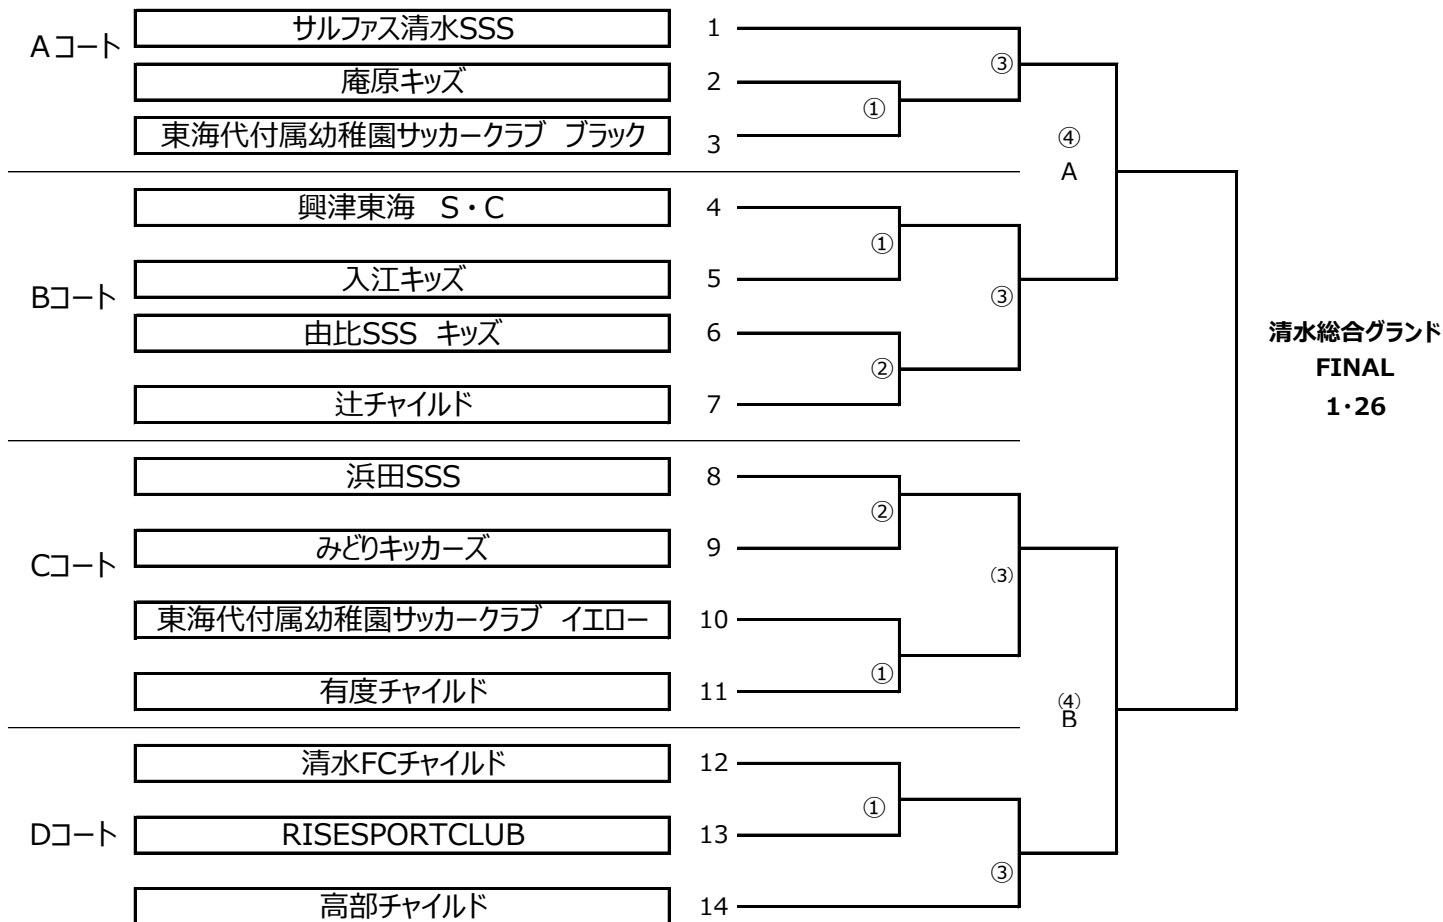

【幼児の部】

試合時間

- ① 10:00～      ② 10:30～      ③ 11:20～
- ④ 12:10～

- \* 大会期日 2020 1/12 (日) 予備日 1/13 (祝) 決勝 1/26 (日)
- \* 会場 東海大学海洋学部グラウンド 決勝：清水総合運動場陸上競技場
- \* 試合時間 10 - 2 - 10
- \* Kick off スタート ホイッスルの合図
- \* 審判 各チームから 負けチーム2名
- \* 運営のお願い 各団体2名本部運営にご協力下さい。集合は、8:30です。
- \* 駐車場に限りがありますので、なるべく乗り合わせて来場下さい。
- \* **駐車場は9時開門です**
- \* 雨天順延の場合は、8時頃決定し、団体連絡網（別紙）がまわります。

ルールの確認

- ・同点PKは、4人目からのサドンデス
- ・反スローはなし、やりなおし
- ・すねあては義務づけしない
- ・ゴールキックは、中央に持って行ってからボール置く
- ・コーナーキックは、あり
- ・キーパーがボールを蹴る場合は、置いて蹴らせてあげる。キーパーが蹴る前に相手チームがゴールインしてしまった時は、ノーゴール
- ・スパイクは禁止 アップシューズで参加