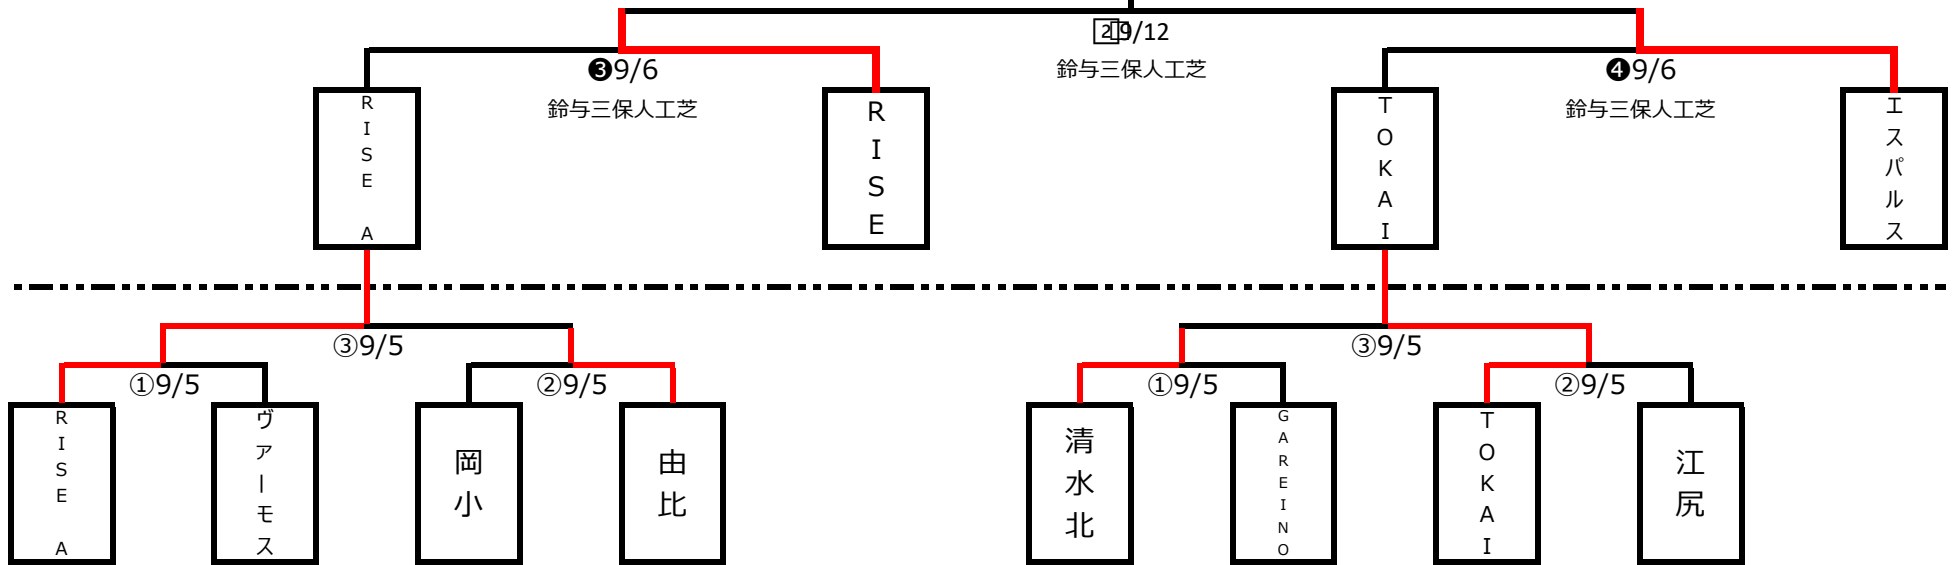

しんきんカップ第35回静岡県キッズU-10サッカー大会 (案)
 トーナメント (ブロック優勝チームが決勝トーナメント進出)

3位決定戦

19/12

鈴与三保人工芝

しんきんカップ会場抽選

29/12

鈴与三保人工芝

9月5日 会場 辻小グラウンド								9月5日 会場 有度一小グラウンド							
時間	対戦チーム			審判		MWO	時間	対戦チーム			審判		MWO		
① 18:00	駒越小	0-1	入江	清水クラブ	辻	前澤	① 18:00	興津	0-1	飯田	庵原	有度	佐藤		
② 18:40	清水クラブ	0-3	辻	駒越小	入江	前澤	② 18:40	庵原	3-0	有度	興津	飯田	佐藤		
③ 19:40	入江	0-4	辻	①敗者	②敗者	前澤	③ 19:40	飯田	0(1-2)0	庵原	①敗者	②敗者	佐藤		