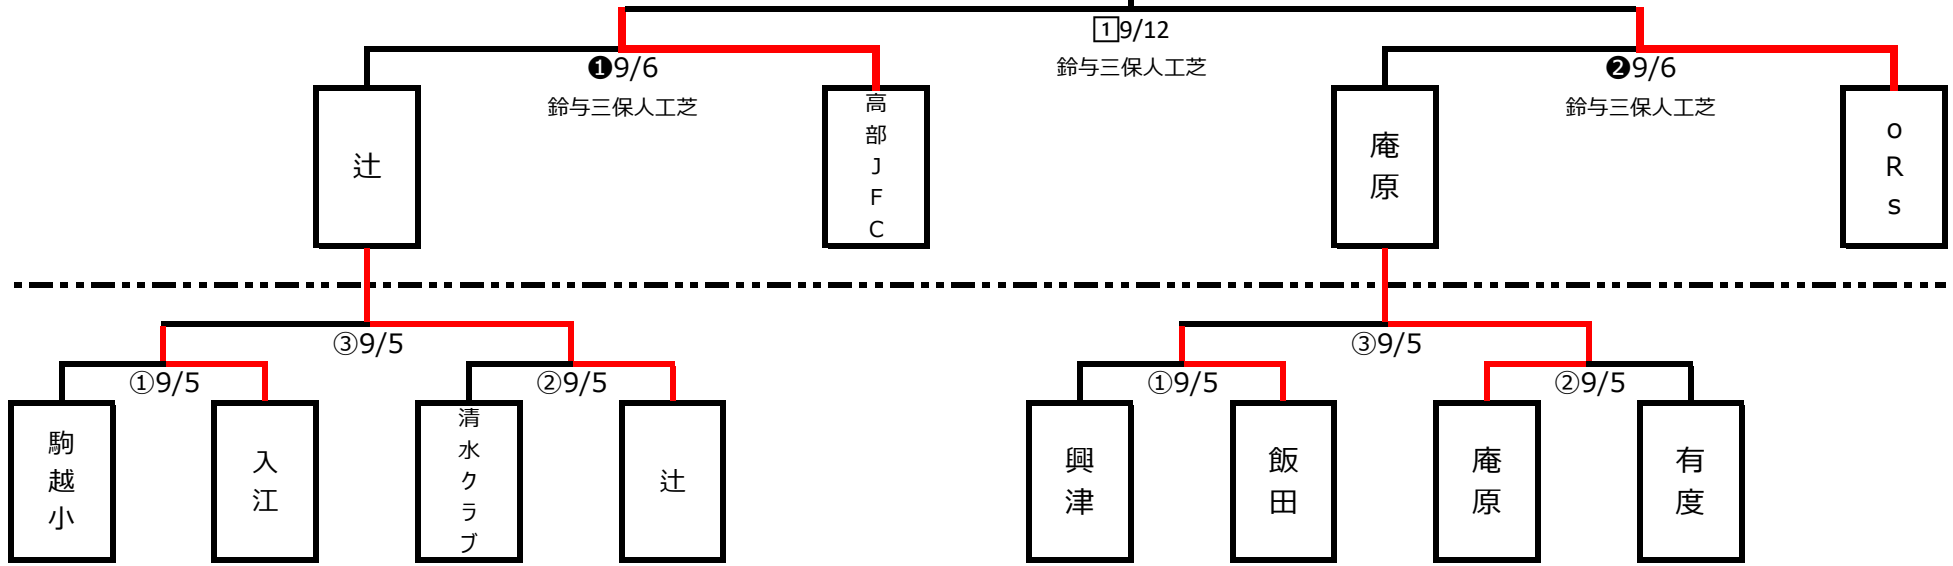

しんきんカップ第35回静岡県キッズU-10サッカー大会 (案)
 トーナメント (ブロック優勝チームが決勝トーナメント進出)

3位決定戦

19/12

鈴与三保人工芝

しんきんカップ会場抽選

29/12

鈴与三保人工芝

9月5日 会場 辻小グラウンド								9月5日 会場 有度一小グラウンド							
時間	対戦チーム			審判		MWO	時間	対戦チーム			審判		MWO		
① 18:00	駒越小	0-1	入江	清水クラブ	辻	前澤	① 18:00	興津	0-1	飯田	庵原	有度	佐藤		
② 18:40	清水クラブ	0-3	辻	駒越小	入江	前澤	② 18:40	庵原	3-0	有度	興津	飯田	佐藤		
③ 19:40	入江	0-4	辻	①敗者	②敗者	前澤	③ 19:40	飯田	0(1-2)0	庵原	①敗者	②敗者	佐藤		