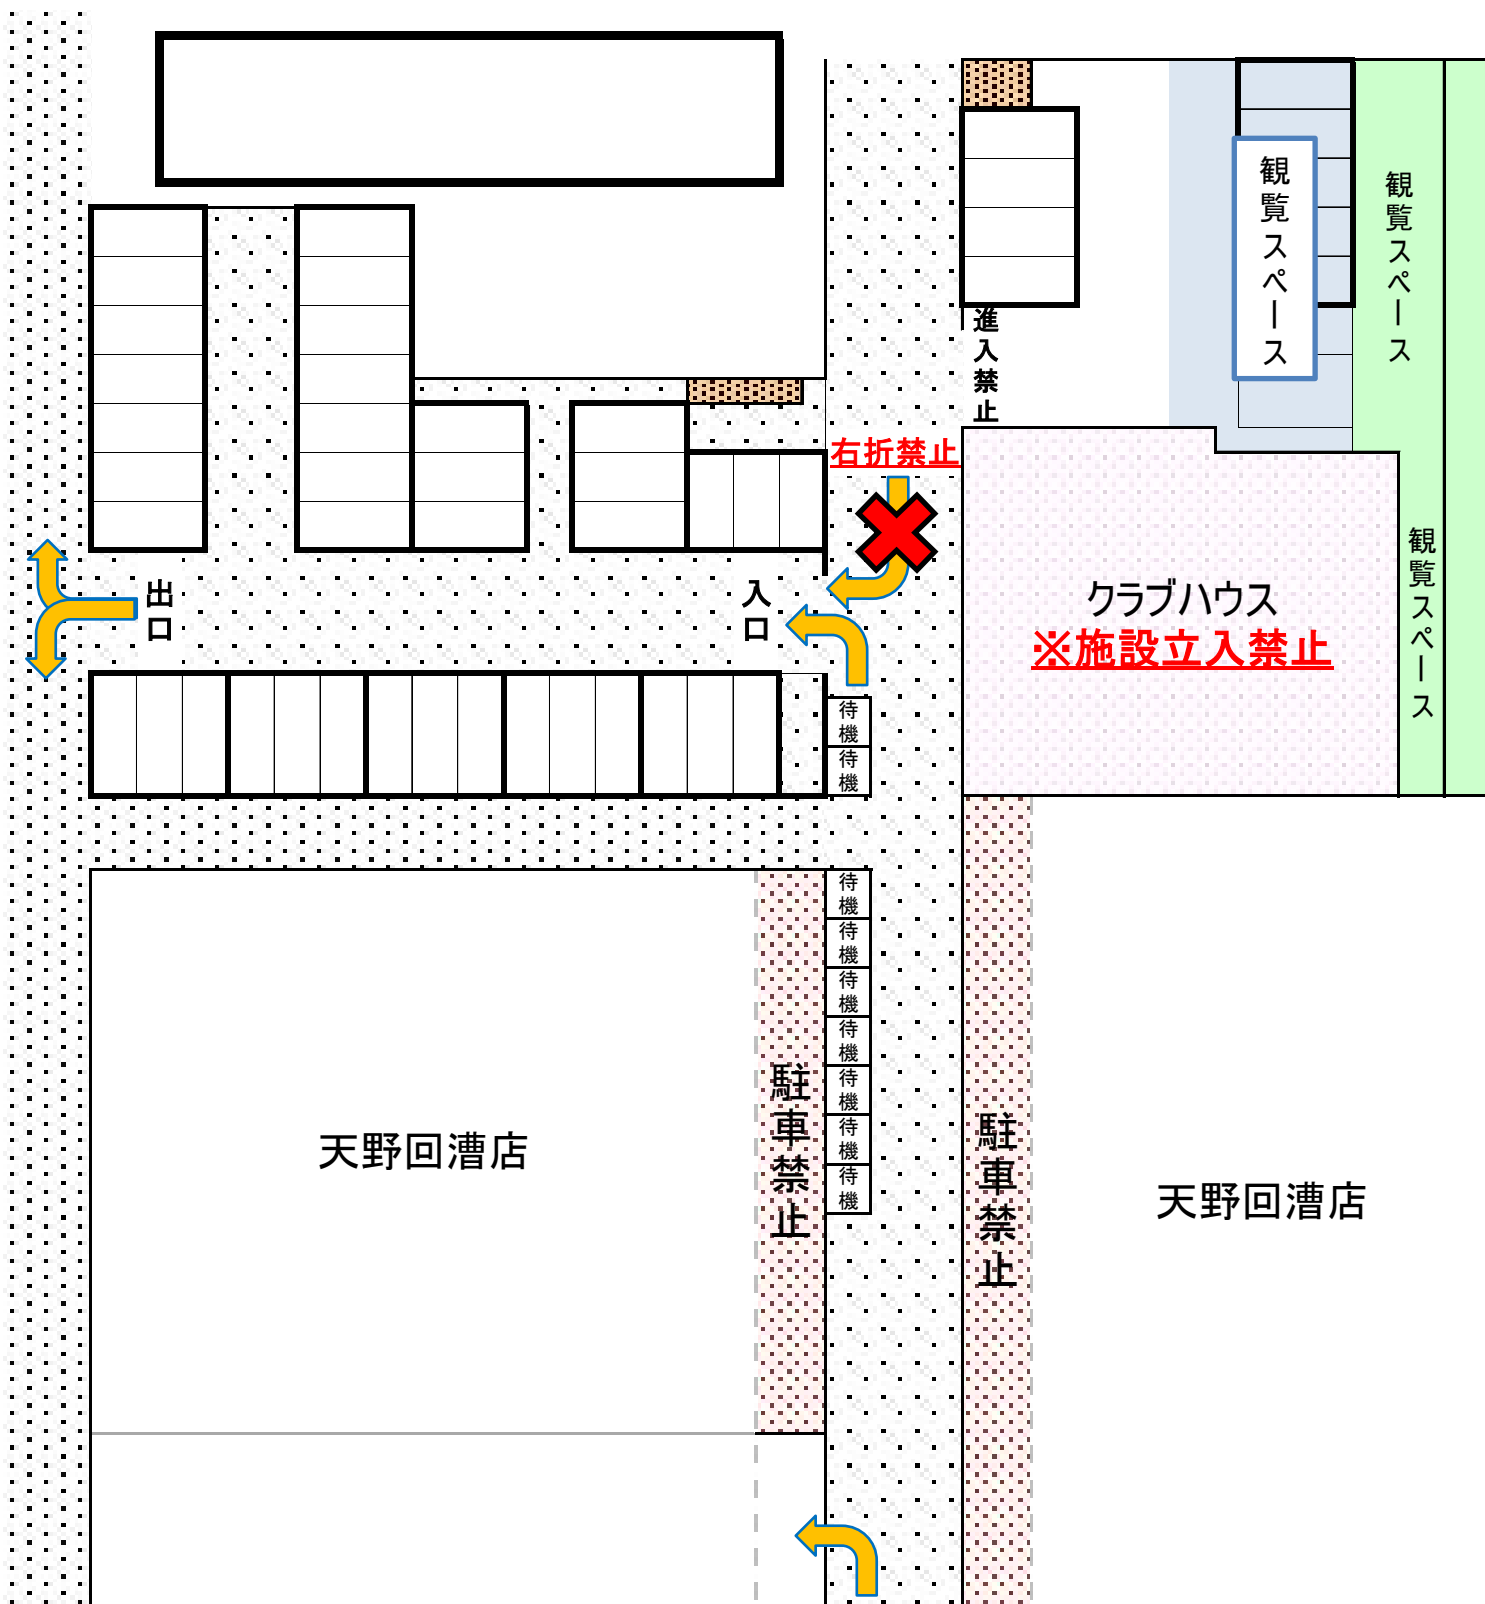

ドリームフィールド清水 施設(駐車場)利用見取り図

- 施設前(南側)駐車場は進入禁止です。施設北側駐車場をご利用下さい。また入口での混雑を回避する為、**進入は左折のみで、右折での進入はご遠慮させていただきます。**
- 駐車禁止場所や指定以外の周辺施設、空き地等には絶対に駐車しないようお願い致します。
- 施設前の公道は一般車両の交通量も多い為、路上での乗降りは**選手のみで行わず、必ず保護者同伴の下で行い会場まで引率**をお願いします。
- 各カテゴリーの入替え時間が短い為、駐車場内が込み合います。時間にゆとりをもってお越し下さい。また、駐車場への進入ができない場合は、誘導員の指示に従い駐車願います。