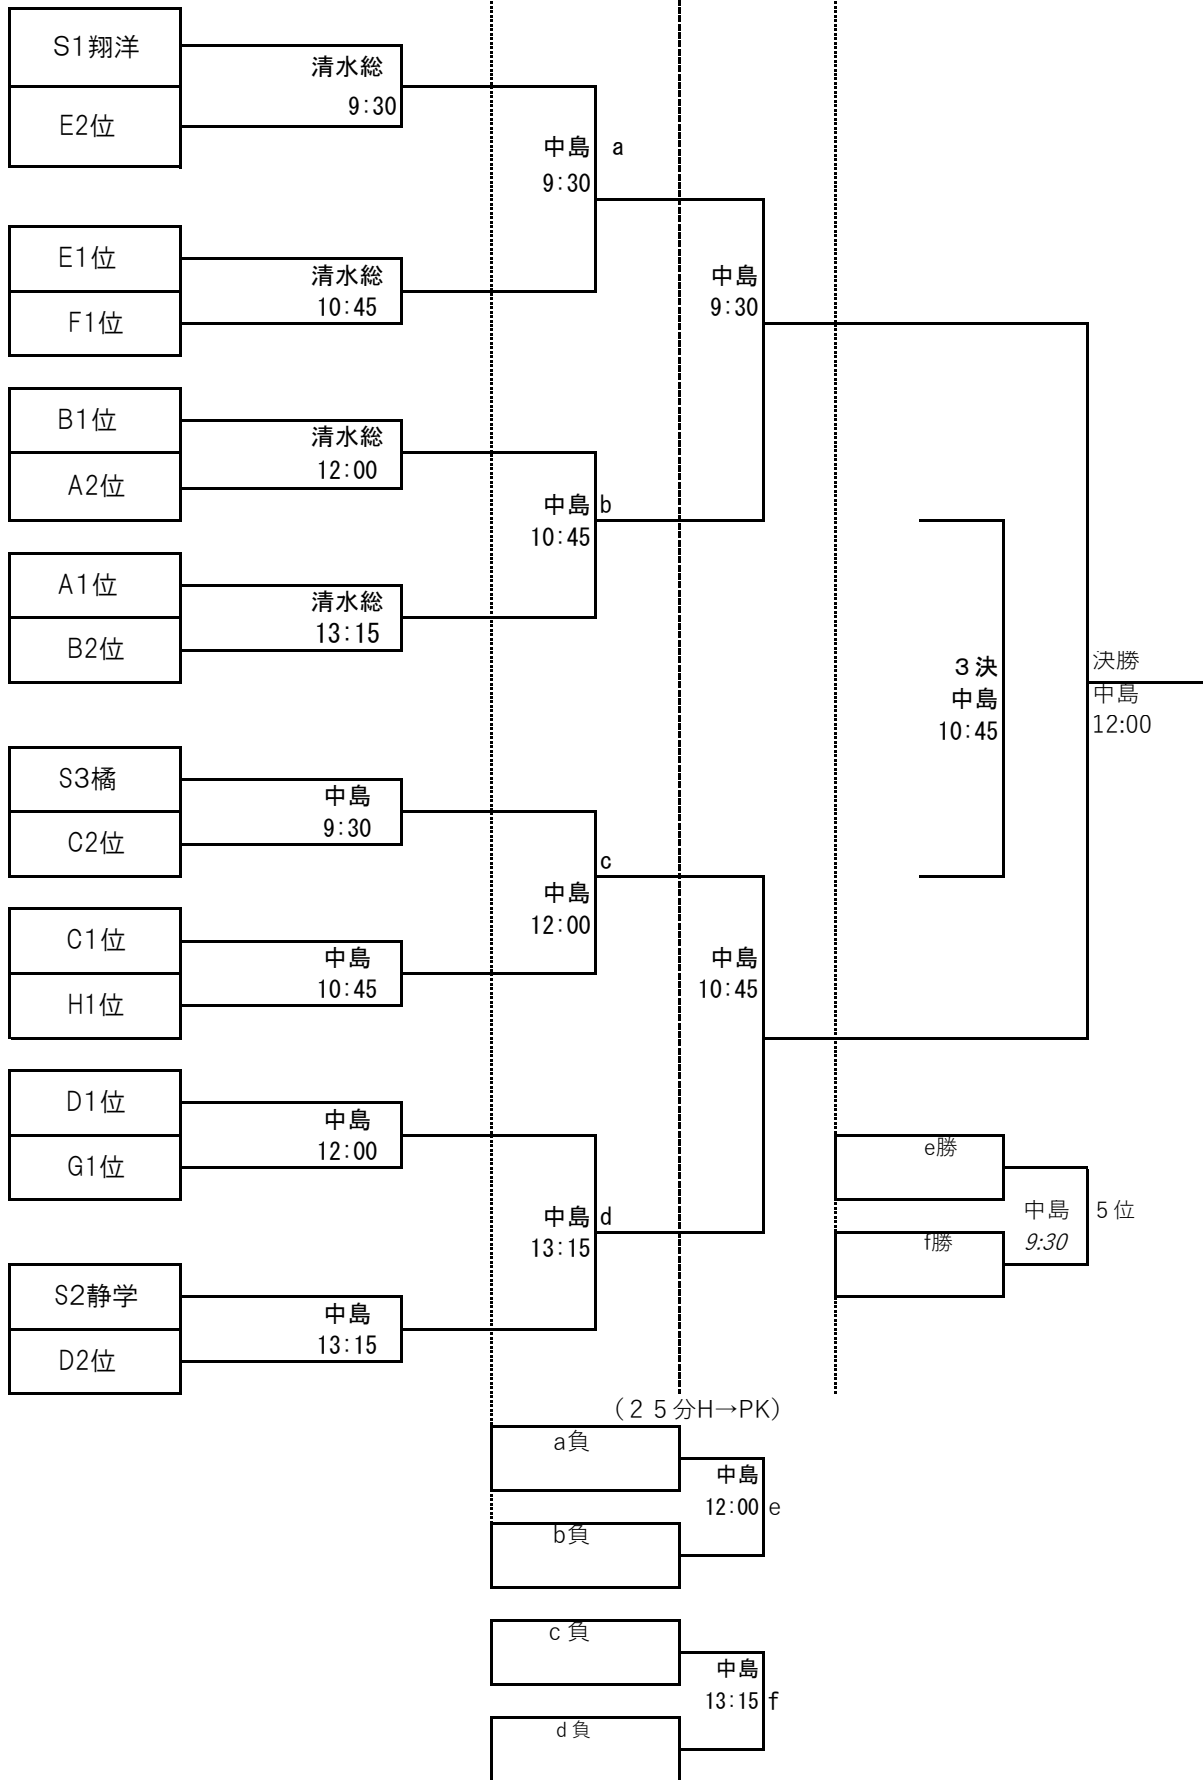

●決勝トーナメント

6/27 (日)

7/3 (土)

7/4 (日)

7/11 (土)

(30分H→PK)

2会場8試合

1会場4試合

1会場4試合

1会場 3試合

(清水総合・中島人工)

(中島人工)

(中島人工)

(中島人工)