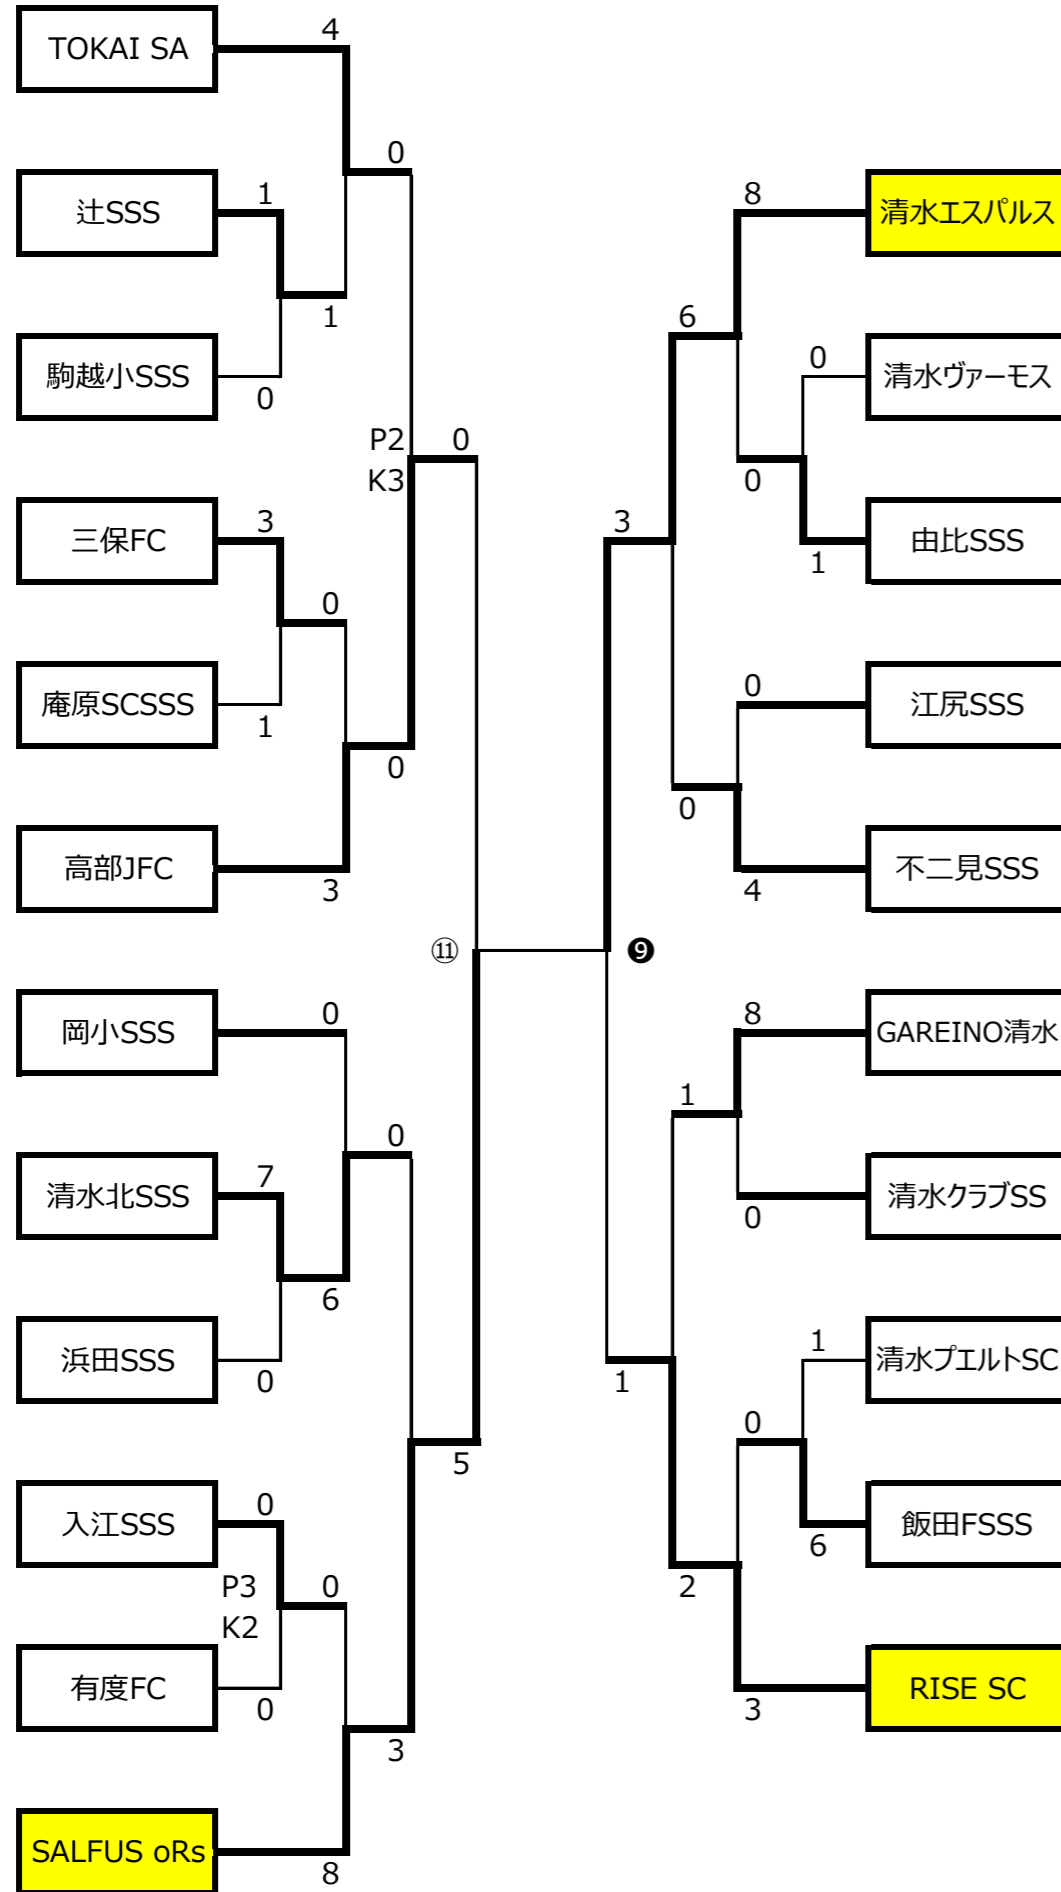

12分-5分-12分

10月9日(土) 会場 辻小学校 運営 辻SSS

	時間	対戦		第一主審	第二主審	MWO
①	9:00	辻SSS	1 - 0 駒越小SSS	三保FC	庵原SCSSS	会場チーム
②	11:00	三保FC	3 - 1 庵原SCSSS	辻SSS	駒越小SSS	

10月9日(土) 会場 有度一小学校 運営 有度FC

	時間	対戦		第一主審	第二主審	MWO
③	9:00	清水北SSS	7 - 0 浜田SSS	入江SSS	有度FC	会場チーム
④	11:00	入江SSS	0 (3 PK 2) 0 有度FC	清水北SSS	浜田SSS	