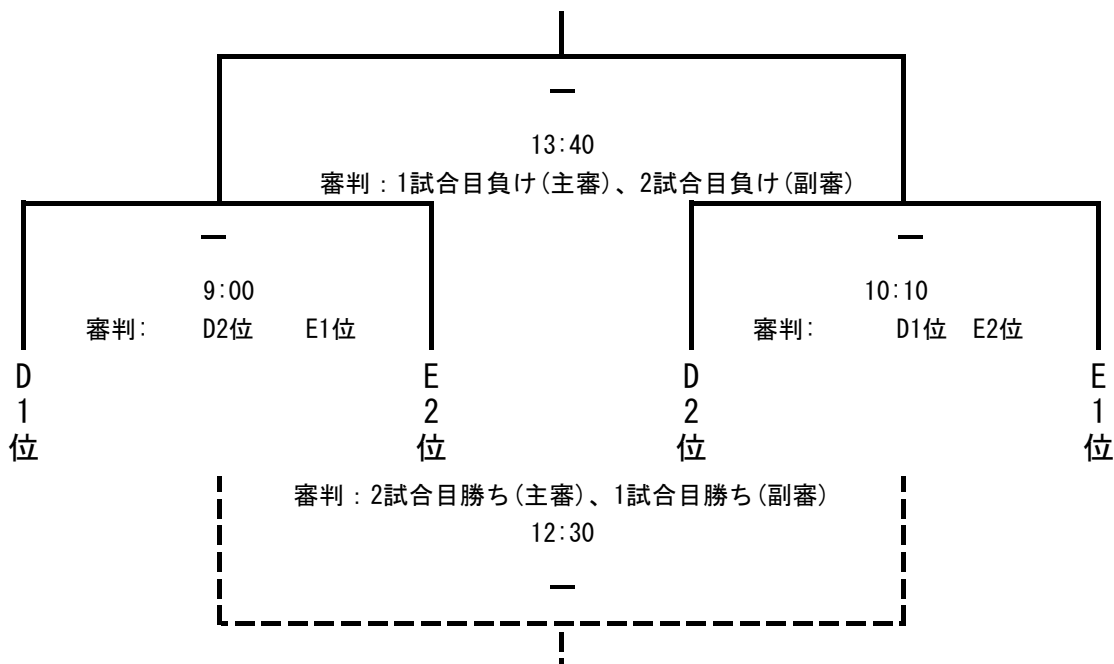

二次リーグ (11月3日 水曜日) ※当初の要項(予定)から、変更しています。

	1	2	3
D	翔洋	飯田	二中
E	八中	興津・庵原	六中

Dパート 会場：翔洋B OF

時間	対 戦		審 判
10:00	二中	— 飯田	翔洋
11:30	二中	— 翔洋	飯田
13:00	翔洋	— 飯田	二中

※B OFは、グラウンドの使用状況により、キックオフの時間に多少の前後があるかもしれません。

Eパート 会場：八中

時間	対 戦		審 判
9:00	六中	— 八中	興津・庵原
11:20	六中	— 興津・庵原	八中
13:40	八中	— 興津・庵原	六中

D 1位 D1位 2位 D2位
E 1位 E1位 2位 E2位

決勝トーナメント (11月6日 土曜日 会場：清水総合G)

県大会出場チーム

第一位

第二位

第三位