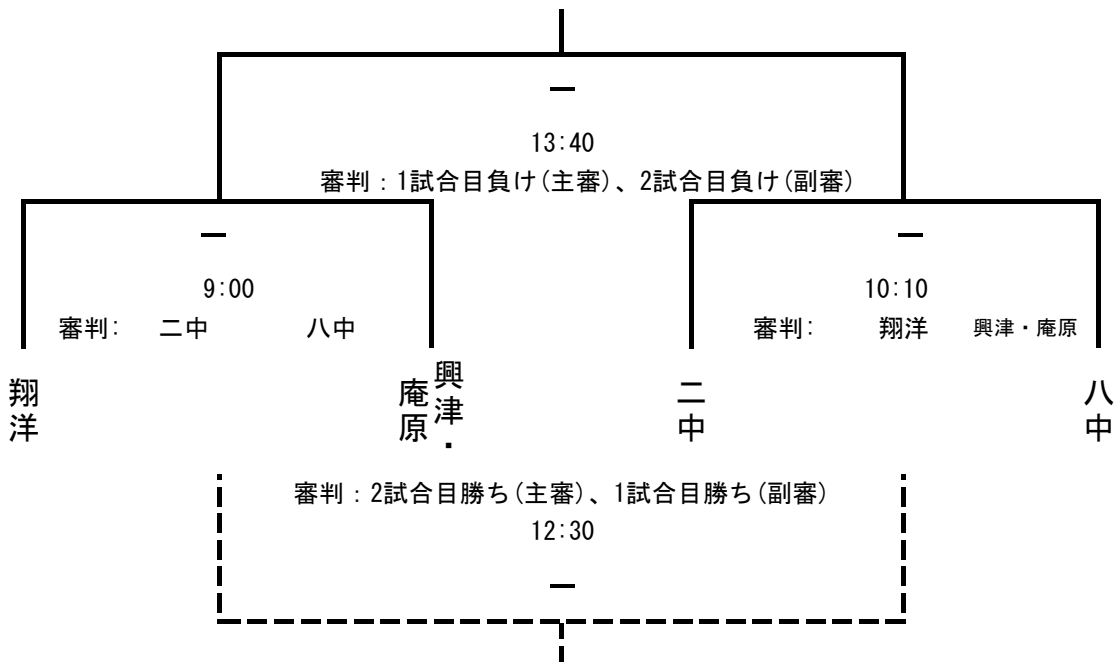

※B OFは、グラウンドの使用状況により、キックオフの時間に多少の前後があるかもしれません。

Eパート 会場：八中

時間	対 戦			審 判
9:00	六中	0 — 4	八中	興津・庵原
11:20	六中	0 — 1	興津・庵原	八中
13:40	八中	0 — 0	興津・庵原	六中

D 1位 翔洋 2位 二中
E 1位 八中 2位 興津・庵原

決勝トーナメント (11月6日 土曜日 会場：清水総合G)

県大会出場チーム