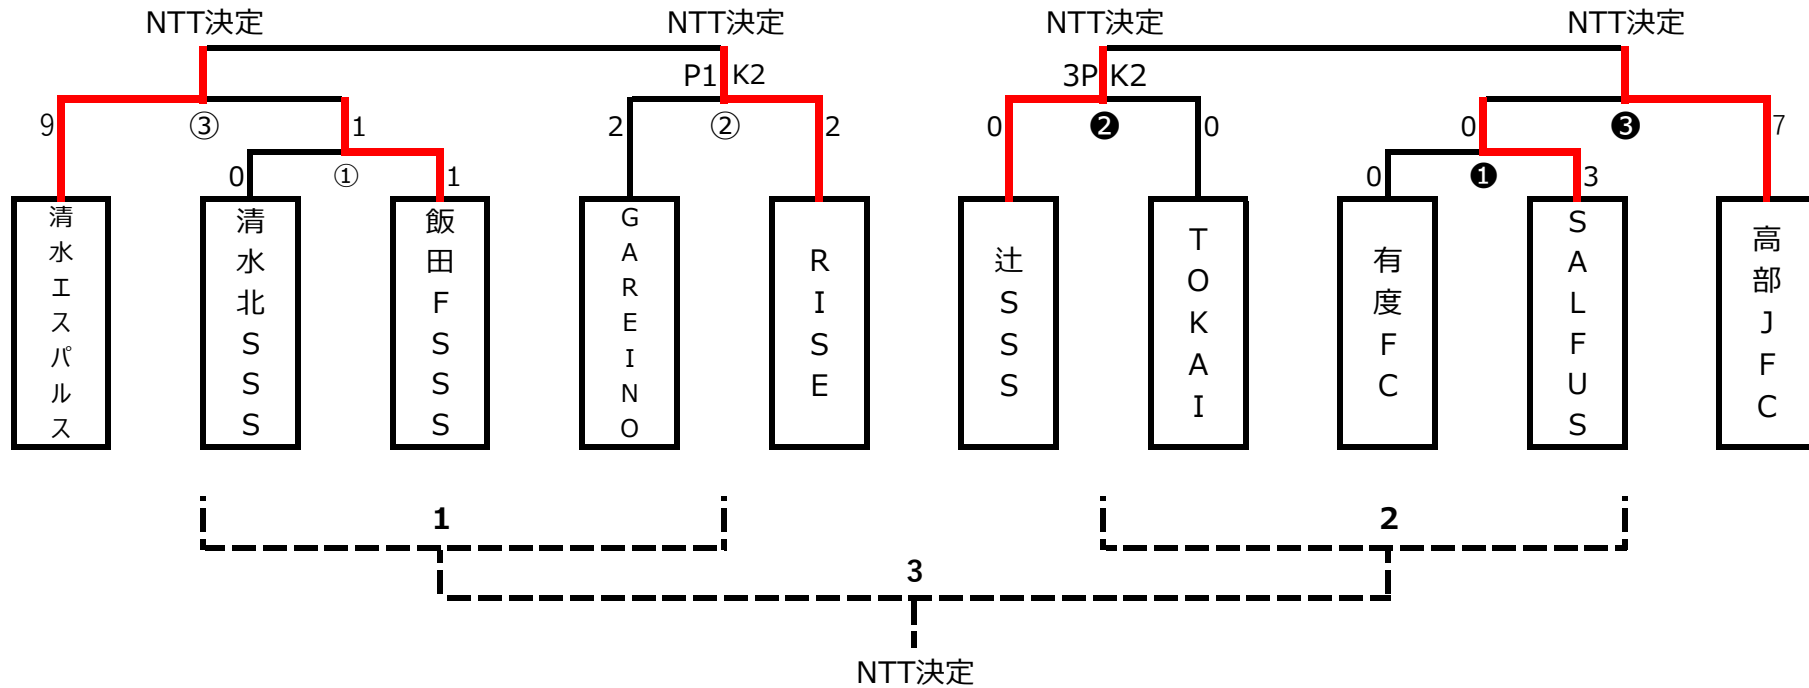

1部

11月 23日

	ブルーオーシャンフィールド					ブルーオーシャンフィールド			
	主審・予備審	副審	時間		主審・予備審	副審	時間		
①	清水北SSS - 飯田FSSS	RISE GAREINO	18:00 ~ 18:45	①	有度FC - Salfus	辻SSS TOKAI			
②	GAREINO - RISE	清水北SSS 飯田FSSS	18:50 ~ 19:35	②	辻SSS - TOKAI	有度FC Salfus			
③	①勝者 - 清水エスパルス	②勝者 ②敗者	19:40 ~ 20:15	③	①勝者 - 高部JFC	②勝者 ②敗者			

※PK戦になった場合、2試合目以降の時間が変更になる場合あり。2試合目以降のスタート時間は同時刻スタートとなります。

12月 4日

	〇〇会場		主審・予備審	副審	時間
1	②敗者	③敗者	②敗者	③敗者	～
2	②敗者	③敗者	②敗者	③敗者	～
3	1勝者	2勝者	協会派遣予定	1敗者 2敗者	～

2021/11/20 学校行事あり

2021/11/21 全日本決勝トーナメントあり

2021/11/27 学校行事あり