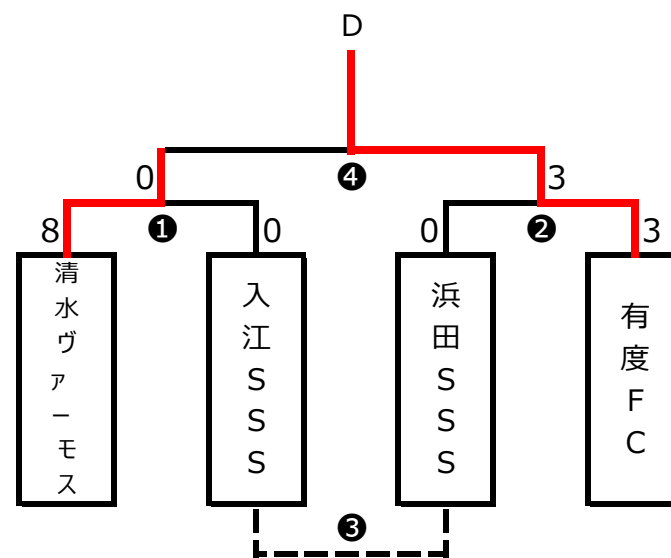

2部

11月 7日

時間		清水小		主審・予備審	副審
12:00	②	江尻SSS	- 清水プエルトSC	飯田FSSS	庵原SCSSS
12:50	①	飯田FSSS	- 庵原SCSSS	江尻SSS	清水プエルトSC
13:40	①	清水ヴァームス	- 入江SSS	有度FC	浜田SSS
14:30	②	浜田SSS	- 有度FC	清水ヴァームス	入江SSS

11月 13日

時間		船越小		主審・予備審	副審
18:00	④	清水プエルトSC	- 飯田FSSS	有度FC	清水ヴァームス
18:50	④	清水ヴァームス	- 有度FC	清水プエルトSC	飯田FSSS

11月 14日

時間		庵原小		主審・予備審	副審
9:00	③	江尻SSS	- 庵原SCSSS	入江SSS	浜田SSS
9:50	⑤	入江SSS	- 浜田SSS	江尻SSS	庵原SCSSS