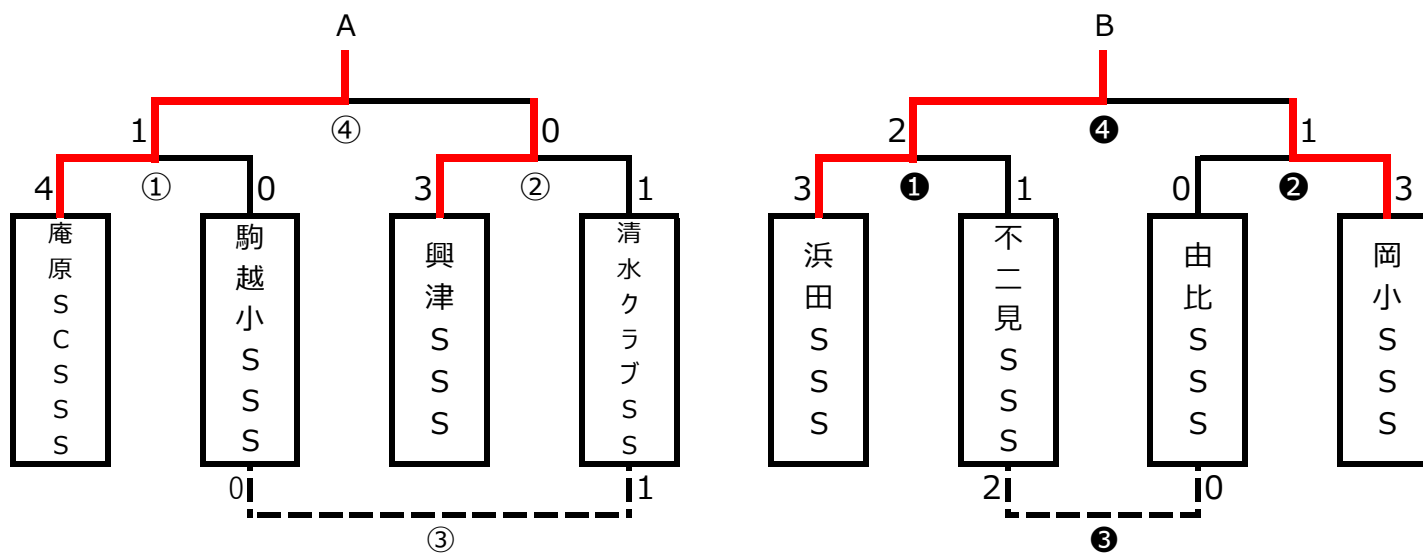

11月 14日

時間		庵原小		主審・予備審	副審
9:00	③	江尻SSS	- 庵原SCSSS	入江SSS	浜田SSS
9:50	⑤	入江SSS	- 浜田SSS	江尻SSS	庵原SCSSS

3部

11月 3日

	庵原小会場		主審・予備審	副審	時間		浜田小会場		主審・予備審	副審
①	庵原SCSSS	- 駒越小SSS	興津SSS	清水クラブSS	9:00 ~ 9:45	①	浜田SSS	- 不二見SSS	由比SSS	岡小SSS
②	興津SSS	- 清水クラブSS	庵原SCSSS	駒越小SSS	11:15 ~ 12:00	②	由比SSS	- 岡小SSS	浜田SSS	不二見SSS