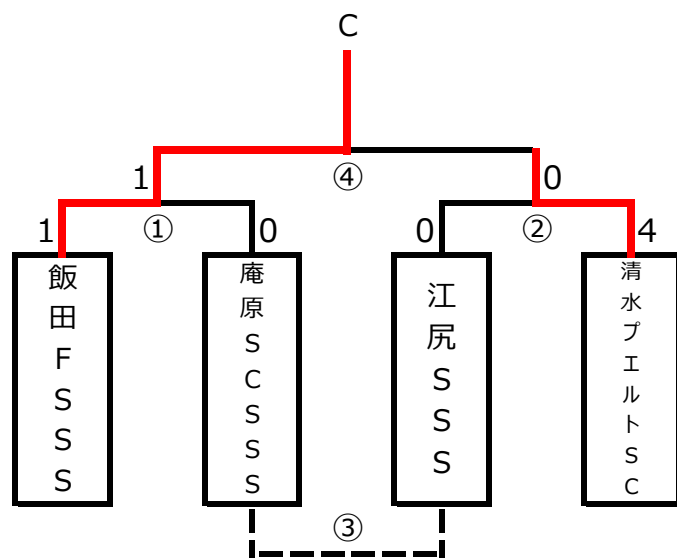

2部

11月 7日

時間		清水小		主審・予備審	副審
12:00	②	江尻SSS	- 清水プエルトSC	飯田FSSS	庵原SCSSS
12:50	①	飯田FSSS	- 庵原SCSSS	江尻SSS	清水プエルトSC
13:40	①	清水ヴァームス	- 入江SSS	有度FC	浜田SSS
14:30	②	浜田SSS	- 有度FC	清水ヴァームス	入江SSS

11月 13日

時間		船越小		主審・予備審	副審
18:00	④	清水プエルトSC	- 飯田FSSS	有度FC	清水ヴァームス
18:50	④	清水ヴァームス	- 有度FC	清水プエルトSC	飯田FSSS

11月 14日

時間		庵原小		主審・予備審	副審
9:00	③	江尻SSS	- 庵原SCSSS	入江SSS	浜田SSS
9:50	⑤	入江SSS	- 浜田SSS	江尻SSS	庵原SCSSS