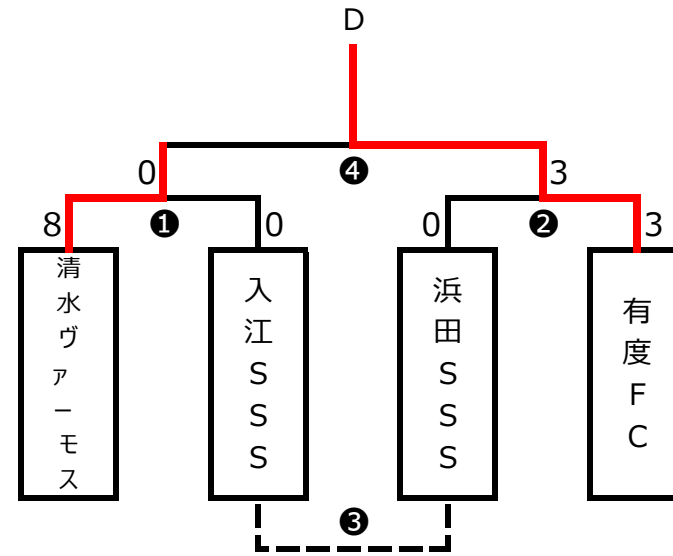

2部

11月 7日

時間		清水小		主審・予備審	副審
12:00	②	江尻SSS	- 清水プエルトSC	飯田FSSS	庵原SCSSS
12:50	①	飯田FSSS	- 庵原SCSSS	江尻SSS	清水プエルトSC
13:40	①	清水ヴァーモス	- 入江SSS	有度FC	浜田SSS
14:30	②	浜田SSS	- 有度FC	清水ヴァーモス	入江SSS

11月 13日

時間		船越小		主審・予備審	副審
18:00	④	清水プエルトSC	- 飯田FSSS	有度FC	清水ヴァーモス
18:50	④	清水ヴァーモス	- 有度FC	清水プエルトSC	飯田FSSS

11月 14日

時間		庵原小		主審・予備審	副審
9:00	③	江尻SSS	- 庵原SCSSS	入江SSS	浜田SSS
9:50	⑤	入江SSS	- 浜田SSS	江尻SSS	庵原SCSSS