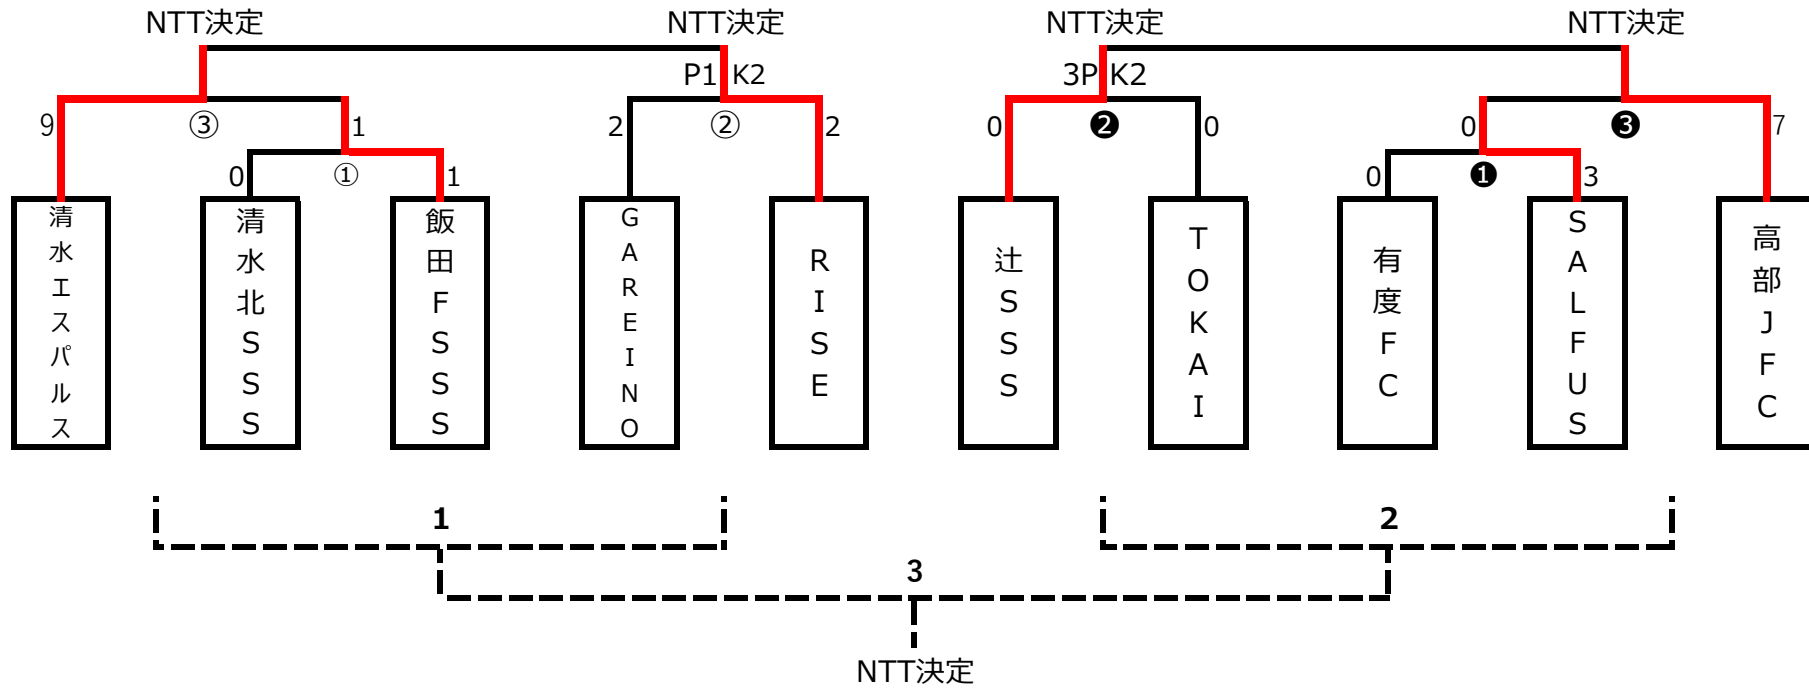

1部

11月 23日

	ブルーオーシャンフィールド					ブルーオーシャンフィールド			
	主審・予備審	副審	時間		主審・予備審	副審	時間		
①	清水北SSS - 飯田FSSS	RISE GAREINO	18:00 ~ 18:45	①	有度FC - SALFUS	辻SSS TOKAI			
②	GAREINO - RISE	清水北SSS 飯田FSSS	18:50 ~ 19:35	②	辻SSS - TOKAI	有度FC SALFUS			
③	飯田FSSS - 清水エスパルス	②勝者 ②敗者	19:40 ~ 20:15	③	SALFUS - 高部JFC	②勝者 ②敗者			