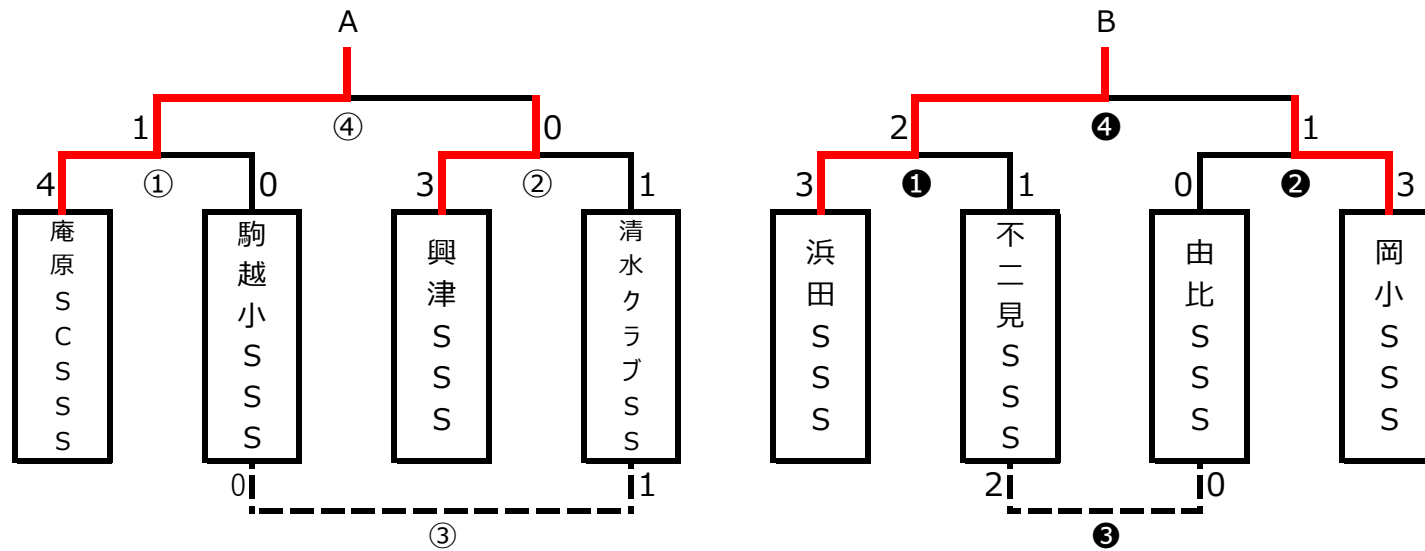

11月 3日

	庵原小会場		主審・予備審	副審	時間		浜田小会場		主審・予備審	副審
①	庵原SCSSS	- 駒越小SSS	興津SSS	清水クラブSS	9:00 ~ 9:45	①	浜田SSS	- 不二見SSS	由比SSS	岡小SSS
②	興津SSS	- 清水クラブSS	庵原SCSSS	駒越小SSS	11:15 ~ 12:00	②	由比SSS	- 岡小SSS	浜田SSS	不二見SSS

11月 6日