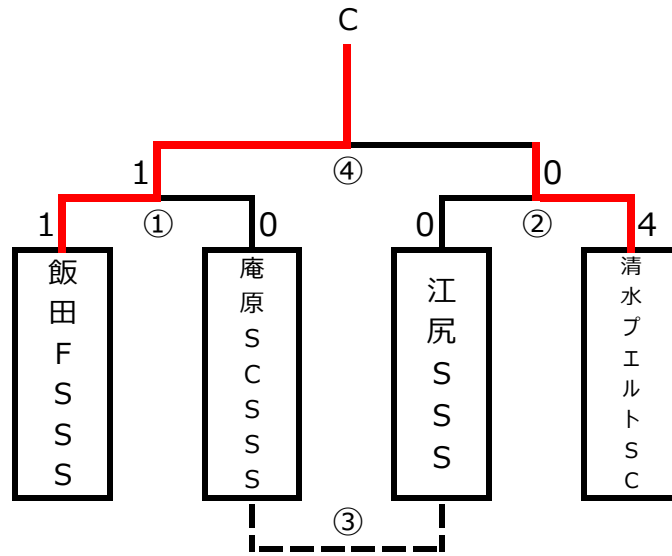

2部

11月 7日

時間		清水小		主審・予備審	副審
12:00	②	江尻SSS	- 清水プエルトSC	飯田FSSS	庵原SCSSS
12:50	①	飯田FSSS	- 庵原SCSSS	江尻SSS	清水プエルトSC
13:40	①	清水ヴァーモス	- 入江SSS	有度FC	浜田SSS
14:30	②	浜田SSS	- 有度FC	清水ヴァーモス	入江SSS

11月 13日

時間		船越小		主審・予備審	副審
18:00	④	清水プエルトSC	- 飯田FSSS	有度FC	清水ヴァーモス
18:50	④	清水ヴァーモス	- 有度FC	清水プエルトSC	飯田FSSS

11月 14日

時間		庵原小		主審・予備審	副審
9:00	③	江尻SSS	- 庵原SCSSS	入江SSS	浜田SSS
9:50	⑤	入江SSS	- 浜田SSS	江尻SSS	庵原SCSSS