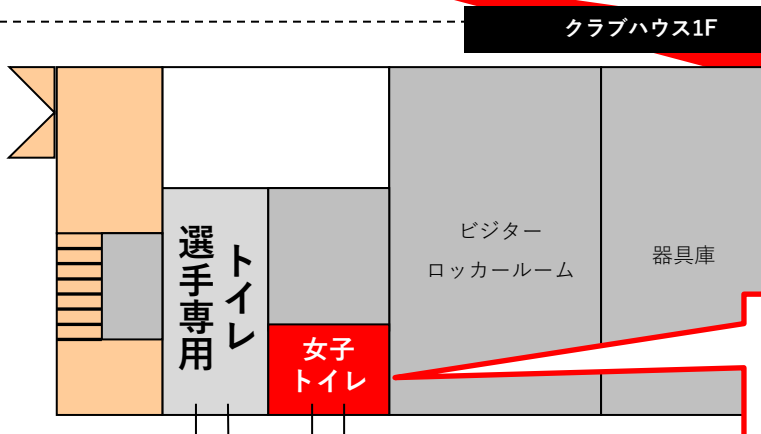

保護者観戦可能エリア

※イスはございません

選手専用エリア

※保護者立入禁止

保護者導線

保護者入口

手指消毒の感染対策実施を必ずお願いいたします。
施設内の通行は禁止です。選手専用エリアには必ず入らないようお願いいたします

クラブハウスのトイレは **女子トイレのみ** 使用可能

※ 男子トイレは 第2グラウンド駐車場奥のトイレ をご使用ください

保護者有料駐車場

(徒歩5分)

東海大学三保水族館
バス停
三保海水浴場

エスパルス練習場入口
バス停

試合会場

フットサル場

チーム関係者・バス・審判員駐車場