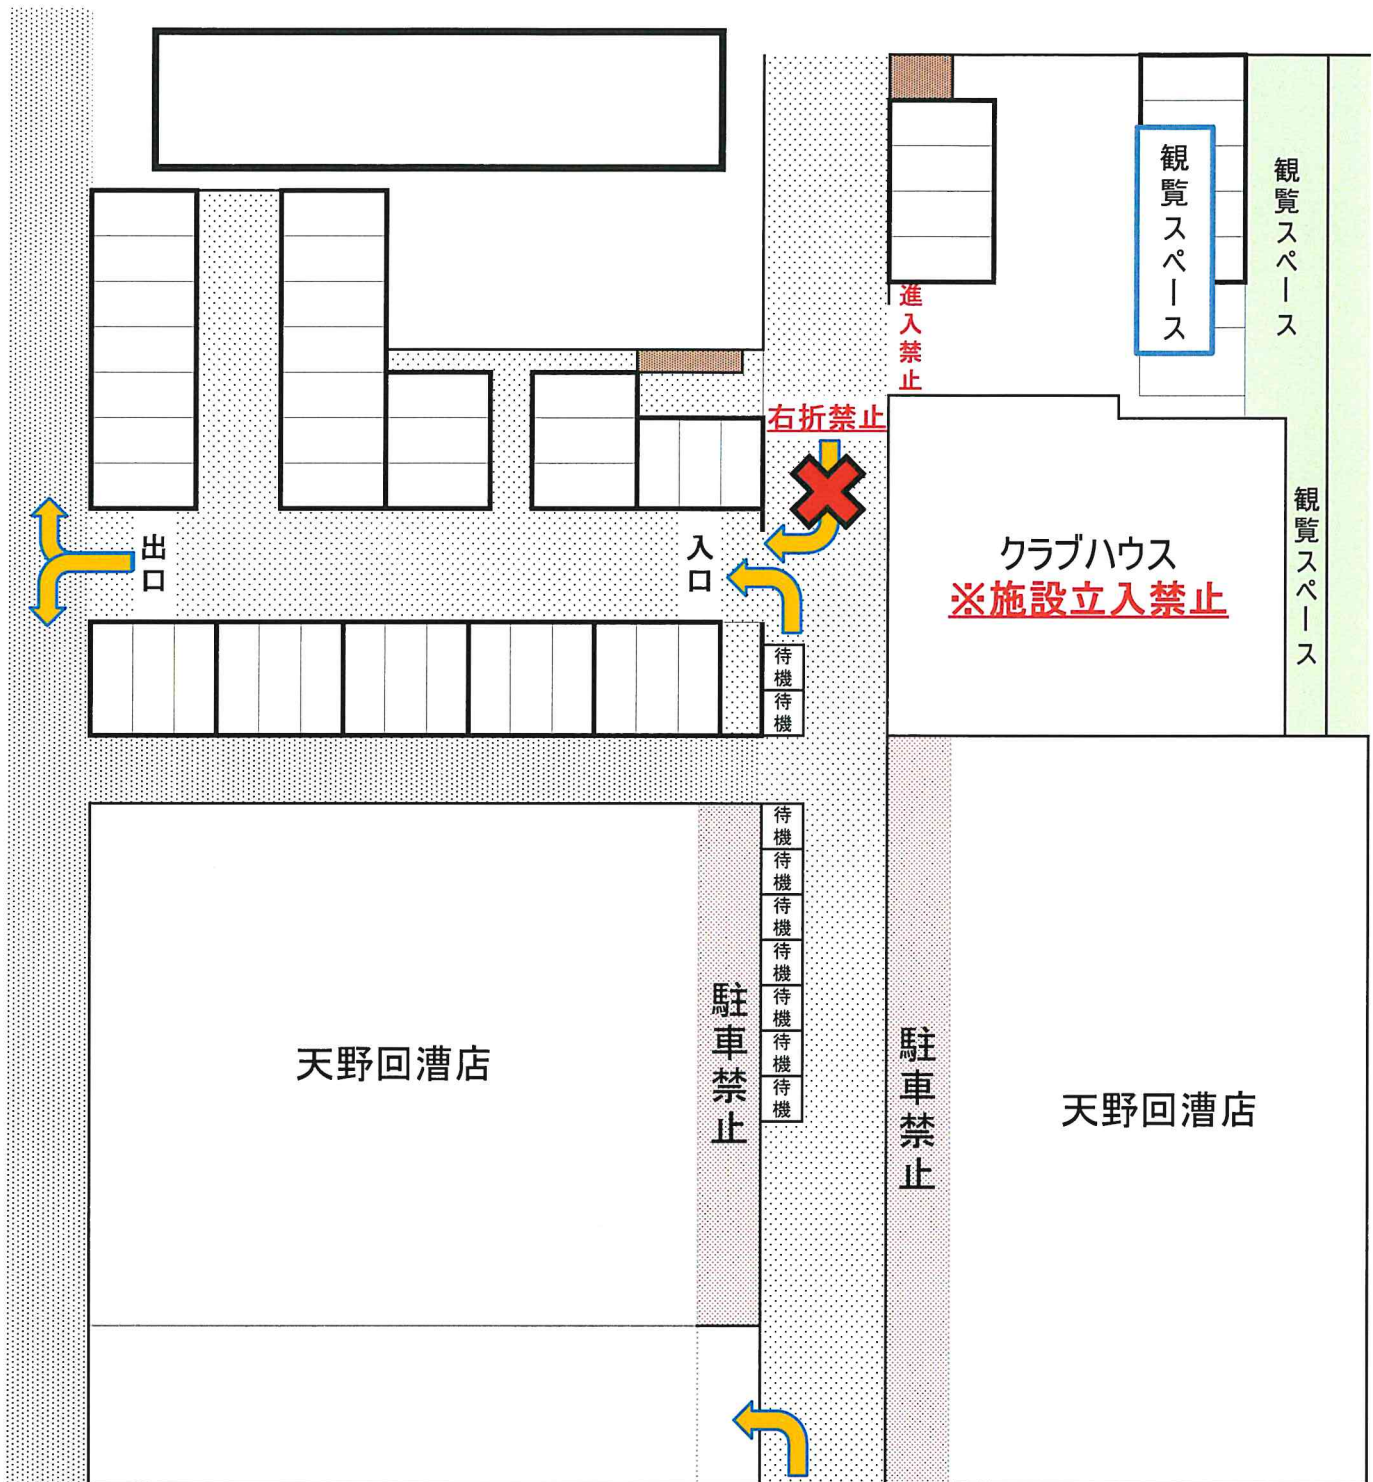

ドリームフィールド清水 施設(駐車場)利用見取り図

- ・施設前(南側)駐車場は進入禁止です。施設北側駐車場をご利用下さい。また入口での混雑を回避する為、**進入は左折のみで、右折での進入はご遠慮させていただきます。**
- ・駐車禁止場所や指定以外の周辺施設、空き地等には絶対に駐車しないようお願い致します。
- ・施設前の公道は一般車両の交通量も多い為、路上での乗降りは**選手のみで行わず、必ず保護者同伴の下で行い会場まで引率**をお願いします。
- ・各カテゴリーの入替え時間が短い為、駐車場内が込み合います。時間にゆとりをもってお越し下さい。また、駐車場への進入ができない場合は、誘導員の指示に従い駐車願います。