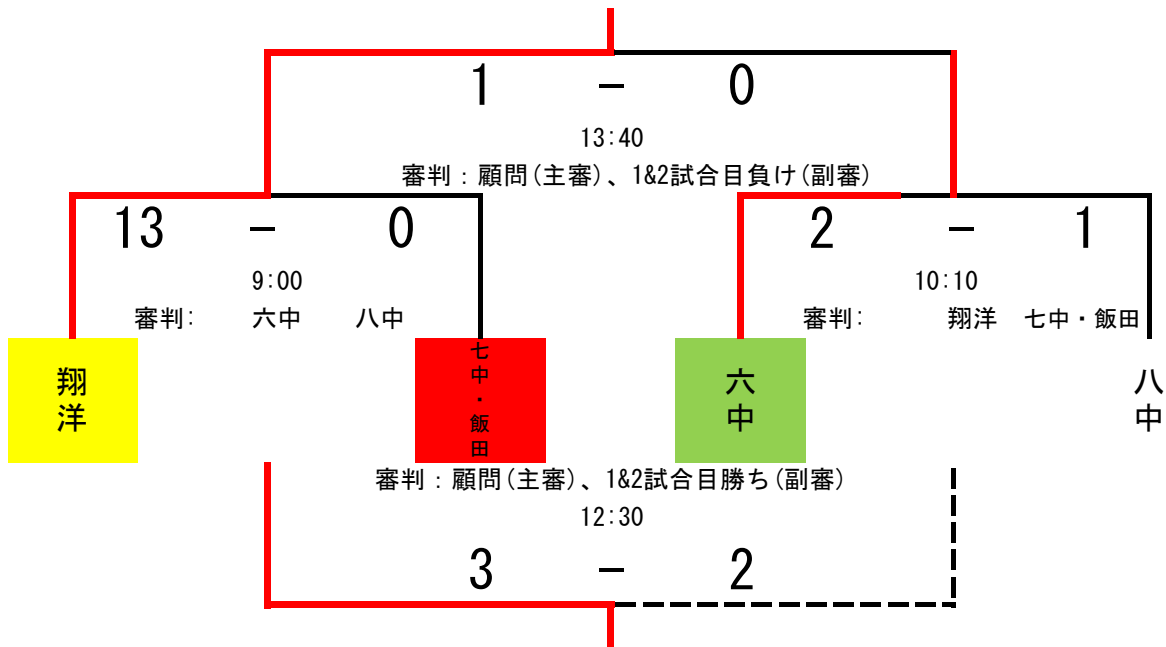

2日目	B	10月23日(日) 会場：一中			
	対戦		審判(主・副)		
9:00	六中	0 - 0	八中	三中・四中	一中・二中
10:10	三中・四中	1 - 1	一中・二中	八中	六中

3日目	A	10月29日(土) 会場：五中 (10月30日(日) 会場：飯田中)		B	10月29日(土) 会場：三中 (10月30日(日) 会場：三中)					
	対戦		審判(主・副)		対戦		審判(主・副)			
9:00	七中・飯田	4 - 1	袖師	翔洋	五中	八中	9 - 1	庵原・興津・蒲原	三中・四中	六中
10:10	翔洋	2 - 0	五中	七中・飯田	袖師	六中	4 - 0	三中・四中	庵原・興津・蒲原	八中
12:30	七中・飯田	0 - 0	五中	袖師	翔洋	一中・二中	9 - 0	庵原・興津・蒲原	六中	三中・四中
13:40	翔洋	7 - 0	袖師	五中	七中・飯田	八中	6 - 0	三中・四中	一中・二中	庵原・興津・蒲原

A	1位	翔洋	2位	七中・飯田	3位	五中
B	1位	六中	2位	八中	3位	一中・二中

2次リーグ (11月3日(木・祝) 会場: TOKAIブルーオーシャンフィールド(BOF))

	1	2	3
D	翔洋	八中	一中・二中
E	六中	七中・飯田	五中

時間	対戦				審判	
9:00	一中・二中	0	—	8	翔洋	五中 六中
10:10	五中	0	—	2	六中	一中・二中 翔洋
11:20	一中・二中	1	—	4	八中	七中・飯田 五中
12:30	五中	0	—	2	七中・飯田	八中 一中・二中
13:40	翔洋	5	—	0	八中	六中 七中・飯田
14:50	六中	5	—	1	七中・飯田	翔洋 八中

D	1位	翔洋	2位	八中
E	1位	六中	2位	七中・飯田

決勝トーナメント (11月5日(土) 会場: J-step西)

県大会出場チーム

第1位	翔洋
-----	----

第2位	六中
-----	----

第3位	七中・飯田
-----	-------