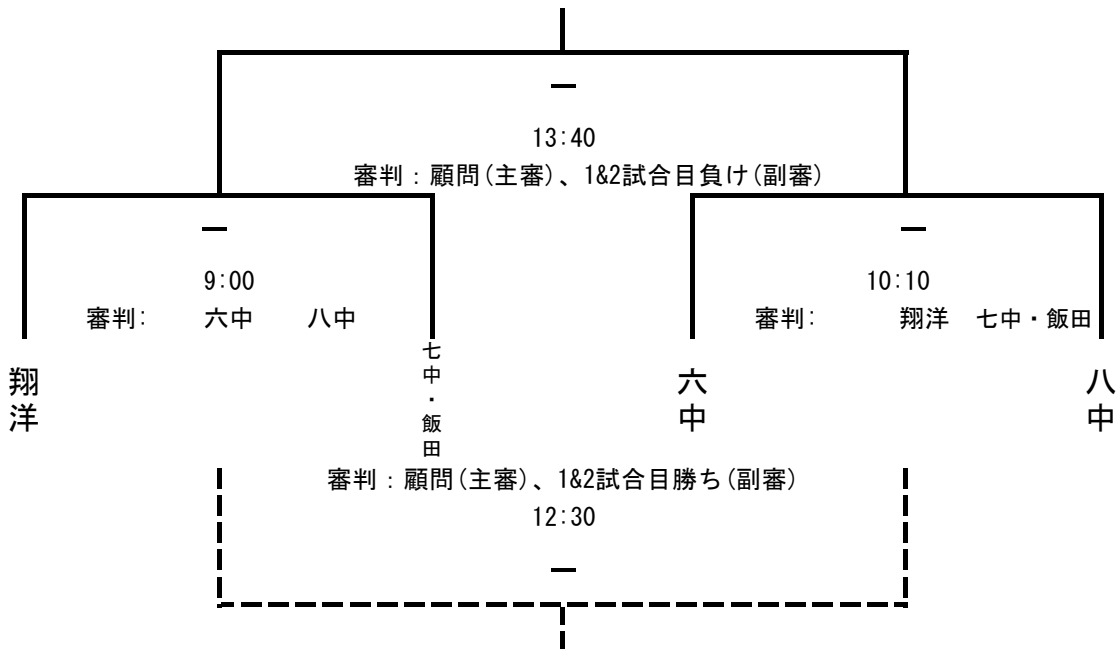

2次リーグ (11月3日(木・祝) 会場: TOKAIブルーオーシャンフィールド(BOF))

	1	2	3
D	翔洋	八中	一中・二中
E	六中	七中・飯田	五中

時間	対戦				審判	
9:00	一中・二中	0	—	8	翔洋	五中 六中
10:10	五中	0	—	2	六中	一中・二中 翔洋
11:20	一中・二中	1	—	4	八中	七中・飯田 五中
12:30	五中	0	—	2	七中・飯田	八中 一中・二中
13:40	翔洋	5	—	0	八中	六中 七中・飯田
14:50	六中	5	—	1	七中・飯田	翔洋 八中

D	1位	翔洋	2位	八中
E	1位	六中	2位	七中・飯田

決勝トーナメント (11月5日(土) 会場: J-step西)

県大会出場チーム

第1位	

第2位	

第3位